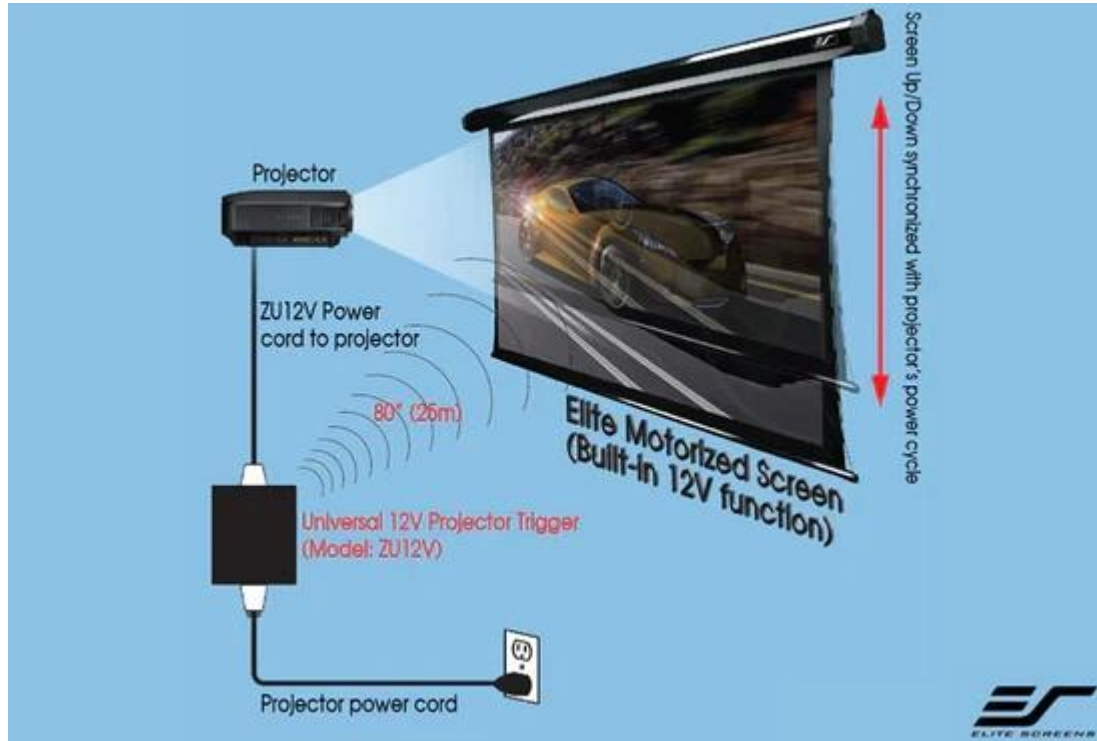

Bezdrátová rádio spoušť s napětím 5-12 V, která automaticky ovládá motorové promítací plátno podle stavu projektoru. Při zapnutí projektoru spustí plátno, při vypnutí jej zasune. Tento systém odstraňuje nutnost přímého propojení mezi projektorem a plátnem a usnadňuje instalaci. Trigger je kompatibilní s plátny Elite Screens a lze jej použít i s projektory bez 12V Trigger výstupu.

**Klíčové vlastnosti:**

- **Bezdrátová synchronizace:** automatické ovládání plátna na základě zapnutí/vypnutí projektoru.
- **Napětí 5-12 V:** kompatibilní s většinou projektorů.
- **Snadná instalace:** odstraňuje nutnost přímého připojení plátna k projektoru.
- **Kompatibilita s plátny Elite Screens:** funguje s modely Spectrum, VMAX, Saker, Evanesce a dalšími.

- **Dosah signálu:** až 25 metrů.
- **Univerzální použití:** lze použít s projektory bez Trigger výstupu, například s hlasově ovládanými projektory (např. Optoma UHD 51A).

## **ZÁKLADNÍ SPECIFIKACE**

**Dosah:** až 25 m

**Napětí:** 5-12 V

**Kompatibilita:**

Spectrum

Spectrum Tension

Spectrum 2 (pokud je nainstalován remote kit ZPM-RT)

VMAX2