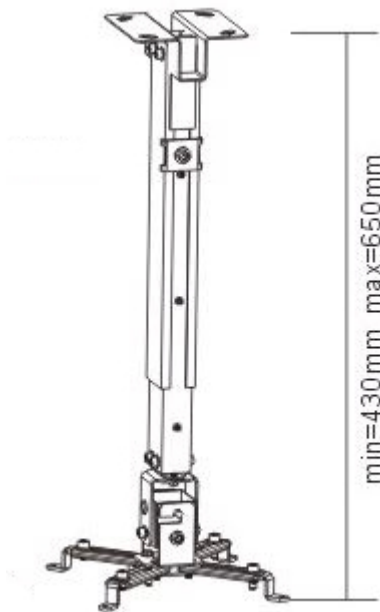

Sunne by Elite Screens PRO02

Stropní držák pro projektory. Maximální zatížení tohoto držáku je **20 kg**. Držák nabízí naklopení o 15°.

ZÁKLADNÍ SPECIFIKACE

Max. zatížení: 20 kg

Vzdálenost od stropu: 430-650 mm

Rozteč montážních bodů projektoru: 225 x 316 mm

Materiál: ocel

Barva: černá

[Informační list](#)