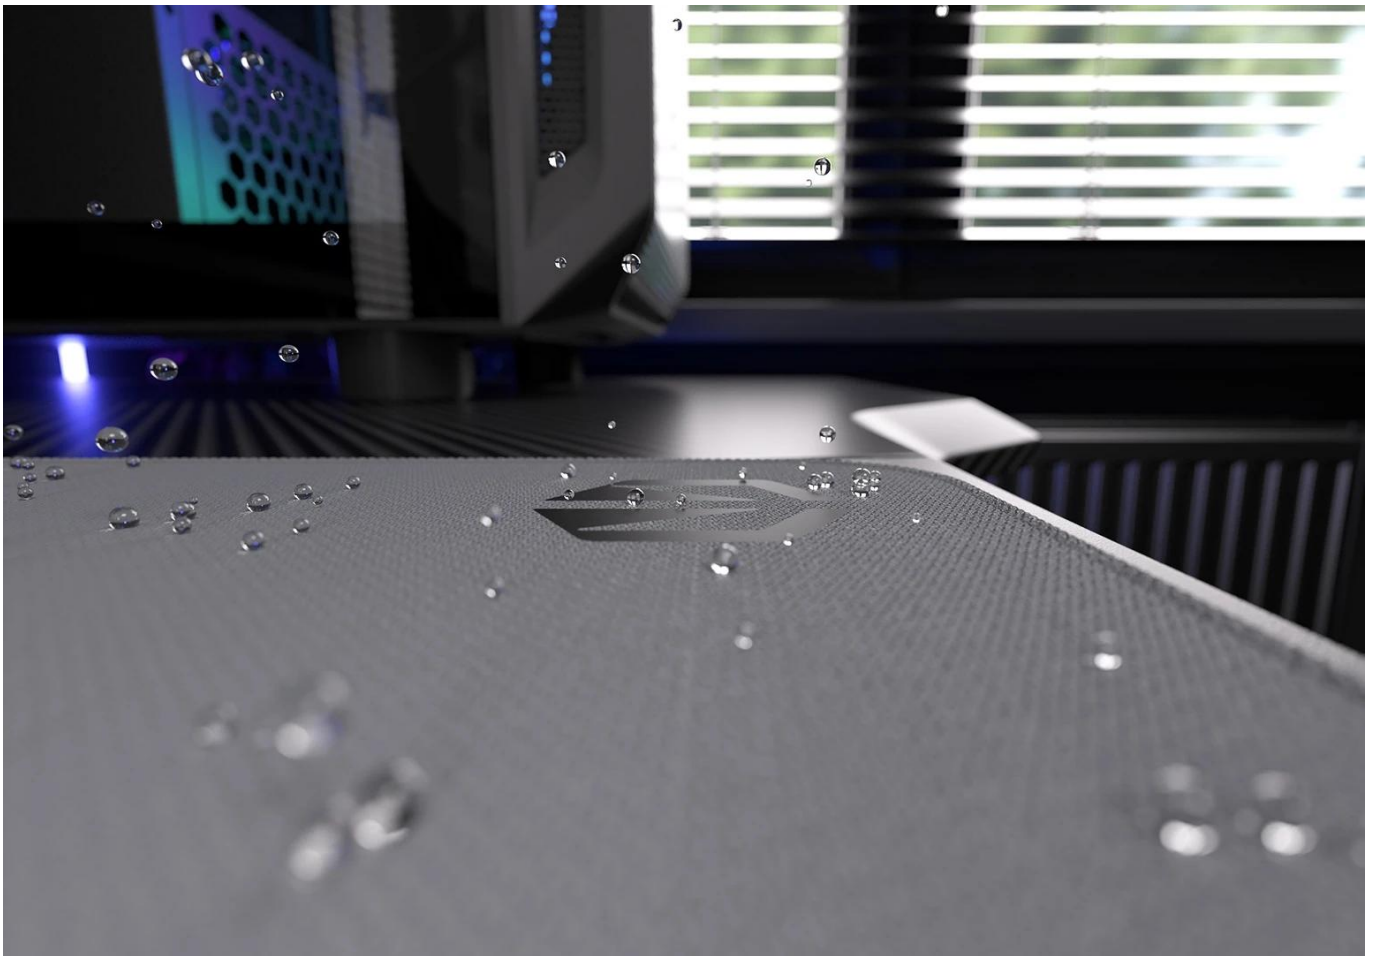

ENDORFY PURE ALT GRAY XL

Cena celkem:	506 Kč (bez DPH: 418 Kč)
Běžná cena:	556 Kč
Ušetříte:	51 Kč
Kód zboží:	MYSEND5110
Part No.:	EY6B022
Záruka:	24 měs.
Stav:	Nové zboží

Popis

Endorfy Pure Alt Gray XL - stylová estetika i praktické ovládání myši

Elegantní podložka pod myš Endorfy Pure Alt Gray XL, která je navržena pro každý pracovní i herní stůl. Velikost XL dosahuje **rozměrů 900 x 400 mm**, takže pokryje široký prostor pro pohodlný pohyb mši i umístění klávesnice. **Protiskluzová spodní vrstva** zajistí, že podložka pevně drží na místě, ať už zuřivě bojujete s firemními tabulkami, nebo virtuálními bossy.