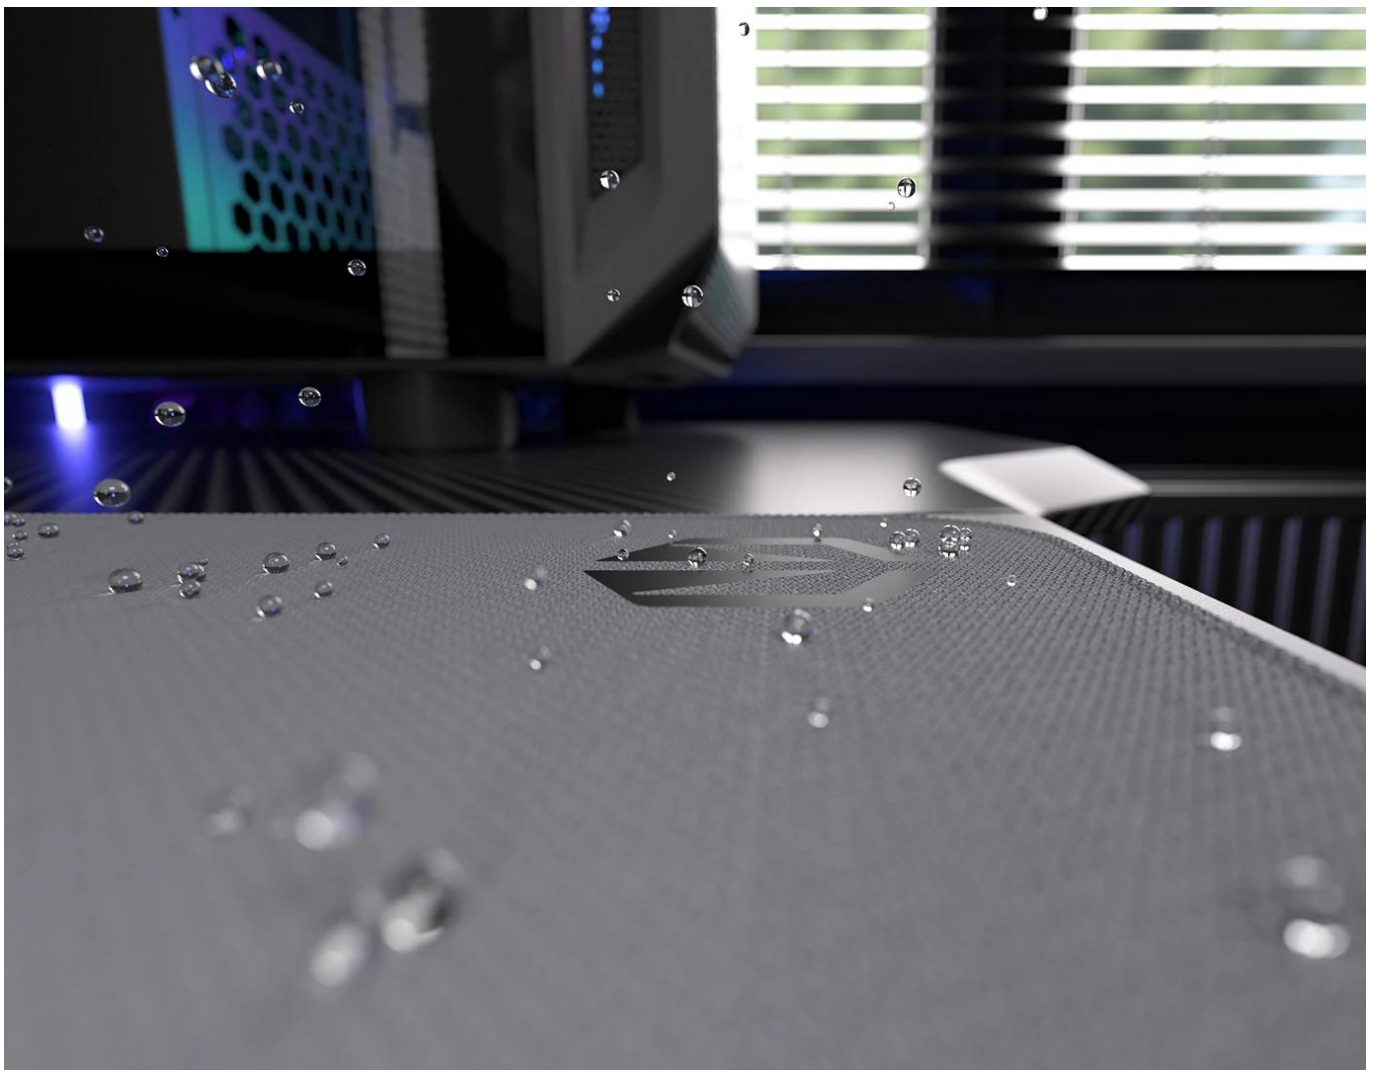

ENDORFY PURE ALT GRAY L

Cena celkem:	426 Kč (bez DPH: 352 Kč)
Běžná cena:	468 Kč
Ušetříte:	43 Kč
Kód zboží:	MYSEND5100
Part No.:	EY6B021
Záruka:	24 měs.
Stav:	Nové zboží

Popis

Endorfy Pure Alt Gray L - stylová estetika i praktické ovládání myši

Elegantní podložka pod myš Endorfy Pure Alt Gray L, která je navržena pro každý pracovní i herní stůl. Velikost L dosahuje **rozměrů 450 x 400 mm**, takže pokryje dostatek prostoru pro pohodlný a široký pohyb myši. **Protiskluzová**