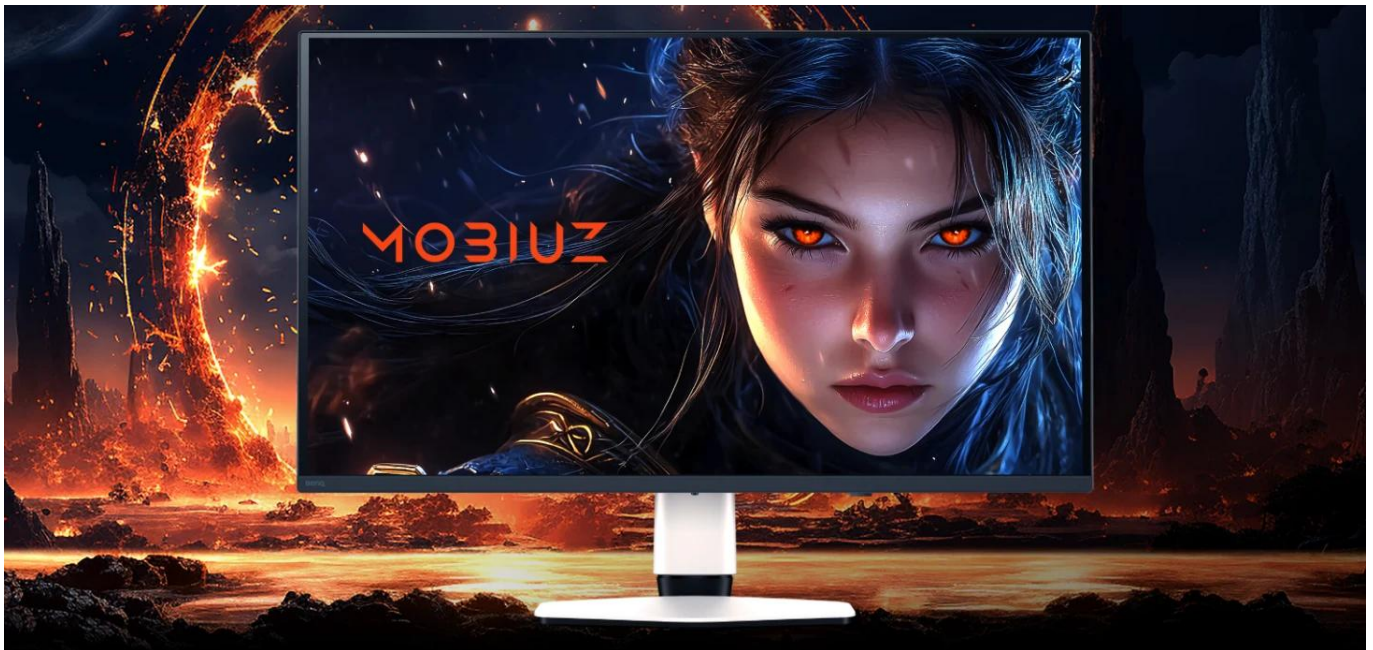

Herní monitor s QD-OLED technologií 4. generace a exkluzivní kalibrací BenQ Color Lab pro dokonalé zobrazení herního umění.

Monitor **BenQ Mobiuz EX321UZ** kombinuje **31,5" 4K QD-OLED panel** s kvantovými tečkami a obnovovací frekvencí **240 Hz** pro dokonalý herní zážitek. Díky technologii **Color Shuttle** s databází více než **120 barevných profilů** pro špičkové AAAA hry a profesionální kalibraci **BenQ Color Lab** zobrazuje každou hru přesně podle záměru tvůrců. Panel je chráněn **grafenovou fólií** pro prodlouženou životnost OLED displeje.

Monitor nabízí tři exkluzivní barevné režimy podle stylu herního umění – **Fantasy HDR, Sci-fi HDR a Realistické HDR** – které věrně reprezentují ikonické herní světy. S **99% pokrytím DCI-P3**, nativním kontrastem **1 500 000 : 1** a certifikací **VESA DisplayHDR True Black 500** poskytuje extrémně hlubokou černou a zářivé barvy. Extrémně rychlá odezva **0,03 ms** a podpora **FreeSync Premium Pro** zajišťují plynulý obraz bez rozmazání.