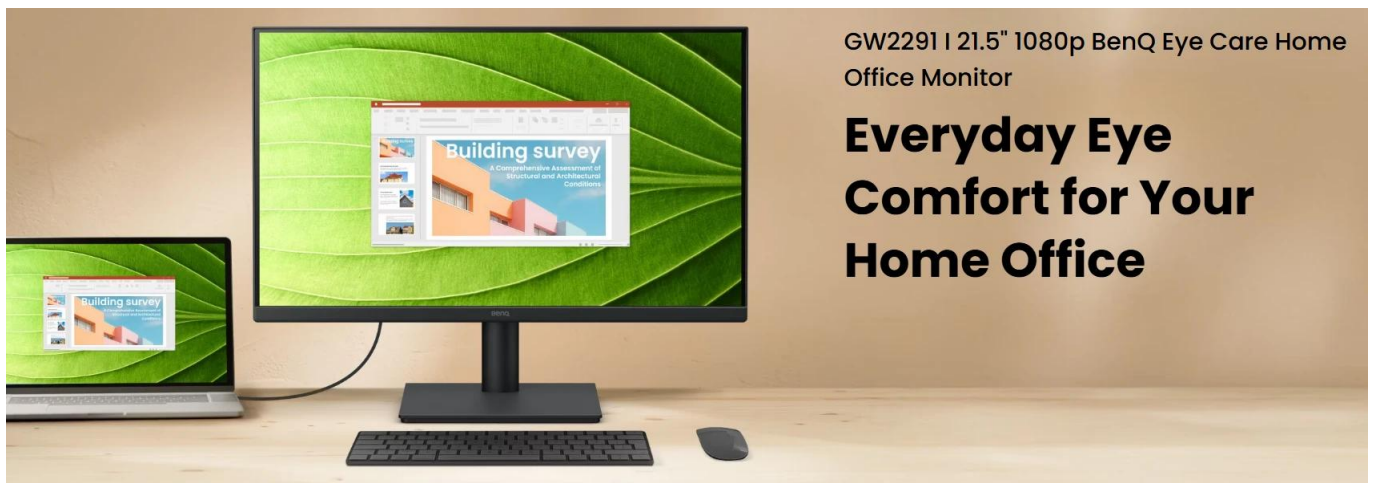

BENQ GW2291 21,5"

Cena celkem:	2 365 Kč (bez DPH: 1 954 Kč)
Běžná cena:	2 601 Kč
Ušetříte:	236 Kč
Kód zboží:	MON5044
Part No.:	9H.LPALM.MBE
Záruka:	24 měs.
Stav:	Nové zboží

Popis

BenQ GW2291 21,5"

Ergonomický Full HD monitor s pokročilými technologiemi pro komfort a ochranu očí při dlouhodobé práci doma nebo v kanceláři

GW2291 | 21.5" 1080p BenQ Eye Care Home Office Monitor

**Everyday Eye
Comfort for Your
Home Office**

Monitor **BenQ GW2291** s úhlopříčkou **21,5"** a **IPS panelem** nabízí kvalitní obraz v rozlišení **Full HD 1920 x 1080 px** s přesným podáním barev ze všech úhlů pohledu **178°/178°**. Díky **obnovovací frekvenci 100 Hz** zajišťuje plynulejší zobrazení při práci s dokumenty, prohlížení webových stránek i sledování videa.

- IPS panel s úhly pohledu 178°/178° a pokrytím 72 % NTSC barevného prostoru pro přesné podání barev.
- Certifikované Eye-Care technologie TÜV Rheinland Eye Comfort 2.0 a Eyesafe 2.0 pro ochranu zraku.
- Obnovovací frekvence 100 Hz zajišťuje plynulejší zobrazení a vyšší komfort při práci.
- Flicker-free technologie eliminuje blikání podsvícení LED a chrání oči při dlouhodobém používání.
- Nastavitelné úrovně Low Blue Light redukují modré světlo bez změny barevného podání.
- Software Eye-CareU s funkcí Eye Reminder pomáhá udržovat zdravé návyky při práci s monitorem.
- 2 x 2 W vestavěné reproduktory poskytují kvalitní zvuk pro videohovory a multimediální obsah.
- Ultrathin Bezel Design s tenkými rámečky maximalizuje zobrazovací plochu.

Konektivita a ergonomie

Monitor disponuje konektory **HDMI 1.4** a **VGA** pro připojení notebooků, počítačů i herních konzolí. Nechybí **výstup na sluchátka** pro soukromé poslechové zážitky. Stojan umožňuje **náklon -5° až +20°** pro optimální nastavení úhlu pohledu a je kompatibilní s **VESA 100 x 100 mm** držáky pro montáž na stěnu nebo rameno.