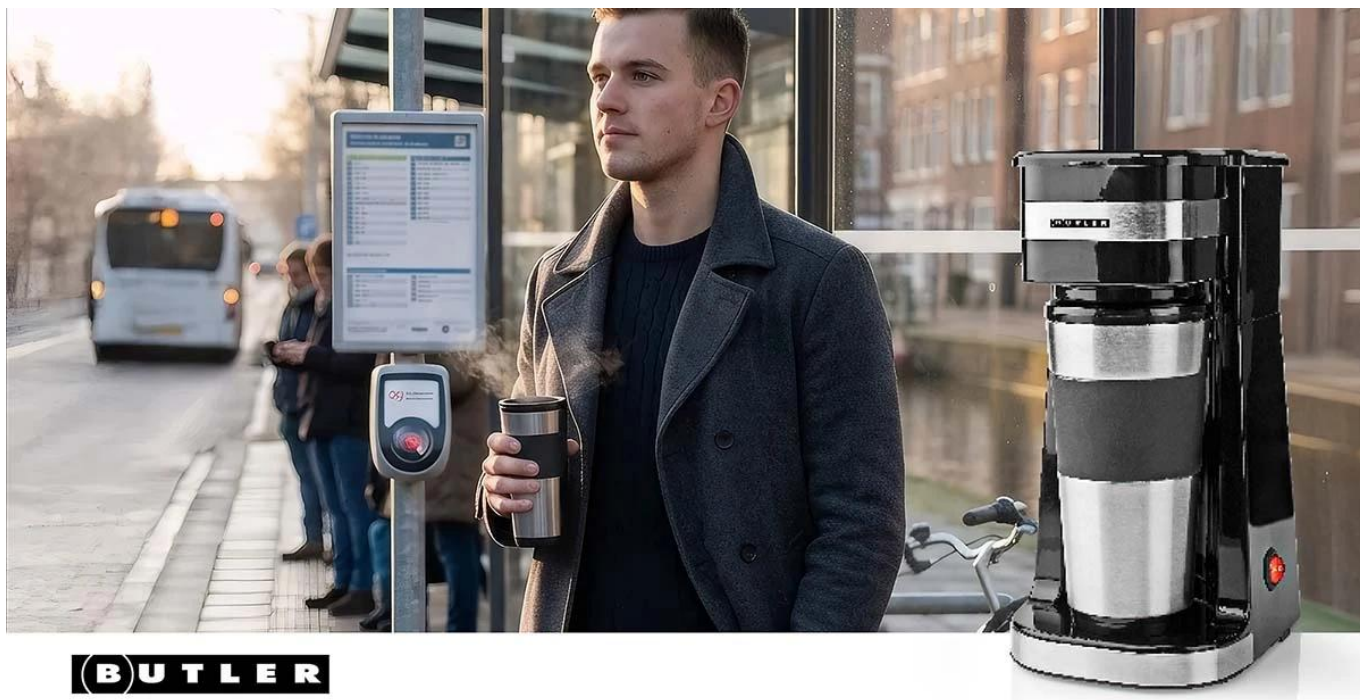

NEDIS 16100131

Cena celkem:	662 Kč (bez DPH: 547 Kč)
Běžná cena:	728 Kč
Ušetříte:	66 Kč
Kód zboží:	ELDNED1369
Part No.:	16100131
Záruka:	24 měs.
Stav:	Nové zboží

Popis

Nedis Butler kávovar na jeden šálek

Kompaktní kávovar pro přípravu jedné porce čerstvé kávy s praktickým cestovním hrnkem.

Tento jednošálkový kávovar značky **Butler** je ideálním řešením pro všechny, kteří preferují rychlou a jednoduchou přípravu kávy bez zbytečného úklidu. Přístroj je navržen pro zaneprázdněný životní styl a umožňuje rychle připravit čerstvou kávu doma, v kanceláři nebo na cestách. Vaří vždy jen jednu porci, což zajišťuje maximální čerstvost a eliminuje plýtvání.

Součástí kávovaru je **izolovaný cestovní hrnek o objemu 0,4 litru** s dvojitou stěnou z nerezové oceli, který udrží kávu teplou po delší dobu. Hrnek se vejde do většiny standardních držáků na nápoje v autě a je ideálním společníkem pro dojíždění do práce. Díky **kompaktním rozměrům 280 x 180 x 140 mm** a hmotnosti pouhých **960 g** se kávovar snadno vejde i do menších kuchyní, pokojů na kolejích nebo karavanu.

BUTLER

- Přístroj s výkonem 750 W pro rychlou přípravu jedné porce kávy o objemu 0,4 litru
- Izolovaný cestovní hrnek s dvojitou stěnou z nerezové oceli pro dlouhodobé udržení teploty