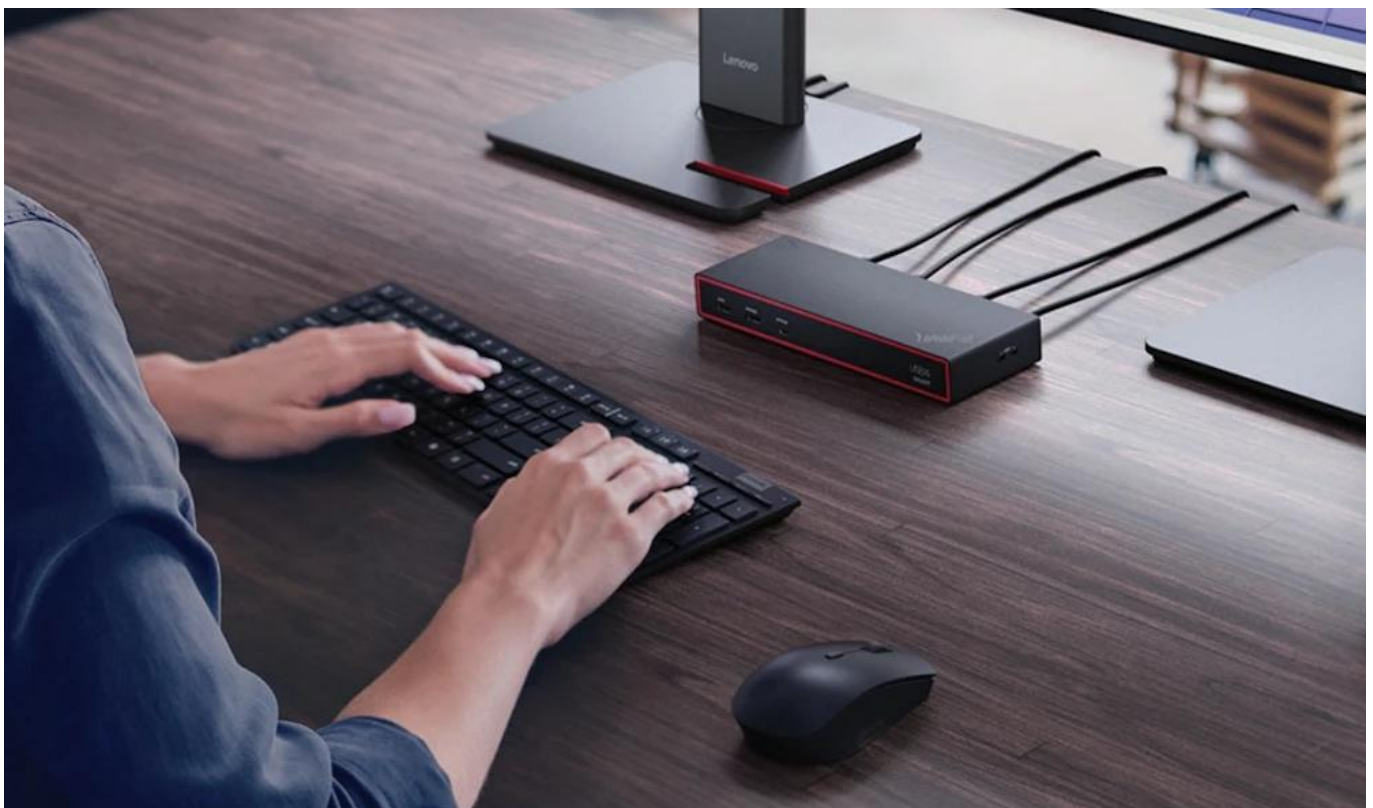

LENOVO THINKPAD USB4 SMART DOCK 5500 (135W ADAPTÉR)

Cena celkem:	6 102 Kč (bez DPH: 5 043 Kč)
Běžná cena:	6 712 Kč
Ušetříte:	610 Kč
Kód zboží:	NOTLP134
Part No.:	40BC0135EU
Záruka:	36 měs.
Stav:	Nové zboží

Popis

Lenovo ThinkPad USB4 Smart Dock 5500

Profesionální dokovací stanice s USB4 technologií pro maximální produktivitu.

ThinkPad USB4 Smart Dock 5500 představuje pokročilé řešení pro rozšíření konektivity notebooků s **USB4 připojením** a šířkou pásma až **40 Gb/s**. Díky čtyřnásobnému navýšení přenosové rychlosti oproti klasickým USB-C 3.2 Gen2 dokům umožňuje připojení až **4 monitorů 4K při 60 Hz**, nebo **2 monitorů 4K při 144 Hz**, případně **1 displeje 8K při 60 Hz**.

Dokovací stanice nabízí **Power Delivery 3.1** s výkonem až **100 W** pro rychlé nabíjení notebooků a je vybavena cloudovou správou přes **Lenovo Accessories Fleet Manager (LAFM)** běžící na platformě Amazon AWS, která IT administrátorům umožňuje vzdálenou diagnostiku, aktualizace a konfiguraci z webového prohlížeče. Konstrukce z **90 % recyklovaných materiálů** s certifikací TÜV pro sníženou uhlíkovou stopu podtrhuje ekologický přístup výroby.