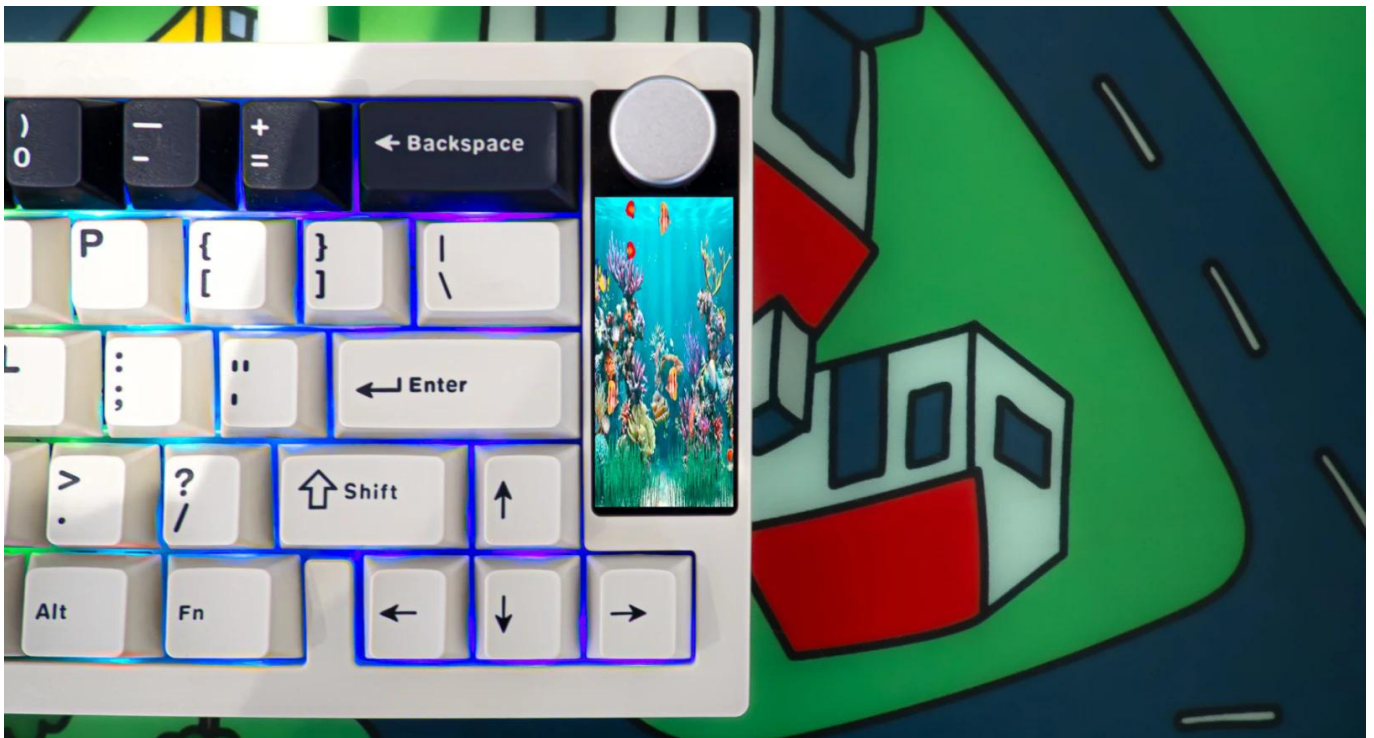

Krux Drox je **kompaktní 65% mechanická klávesnice** s integrovaným **2,3" vertikálním displejem**, který zobrazuje stav Caps Lock, Win Lock, baterie a aktuální režim připojení. Displej podporuje přehrávání **GIF animací** s možností uložení dvou souborů současně. Klávesnice kombinuje světlou barevnou paletu s tmavšími akcenty připomínajícími estetiku 90. let s moderními prvky jako ARGB podsvícení a pokročilé funkce.

Vybavená **lineárními Krux Violet spínači** s nízkou aktivační silou **43 (±5) gf** a **hot-swap podporou** umožňuje snadnou výměnu spínačů. **Pětivrstvá konstrukce** s tlumícími materiály zajišťuje čistý zvukový profil bez dutých odrazů. Klávesnice nabízí **tři režimy připojení**: nízkolatenční 2,4 GHz bezdrátové připojení, Bluetooth s párováním až tří zařízení nebo kabelové USB-C připojení s funkcí nabíjení.

- Integrovaný 2,3" displej s podporou GIF animací a zobrazením klíčových informací
- Tri-mode konektivita: 2,4GHz bezdrátové připojení, Bluetooth (až 3 zařízení) a USB-C kabel
- KruX Violet lineární spínače s aktivační silou 43 (± 5 gf) pro plynulé a tiché psaní
- Hot-swap podpora pro 5pin spínače umožňující snadnou výměnu bez pájení
- Pětivrstvá konstrukce s tlumením
- Multifunkční ovladač pro ovládání hlasitosti, ARGB podsvícení a přepínání Win/Mac režimů
- Webový software pro makra, přemapování kláves, ARGB nastavení a herní funkce (N-key rollover, snap tap)
- Odolné PBT klávesy plným ARGB podsvícením a kompaktní 65% layout se 63 klávesami

Typ klávesnice: mechanická

Layout: US ANSI

Konektivita: USB-C (kabel 1,8 m), Bluetooth, 2,4 GHz

Velikost: 65 %

Počet kláves: 63

Typ spínačů: KruX Violet (lineární, fialové)

Hot-swap: ano (5pin spínače)

Materiál kláves: PBT