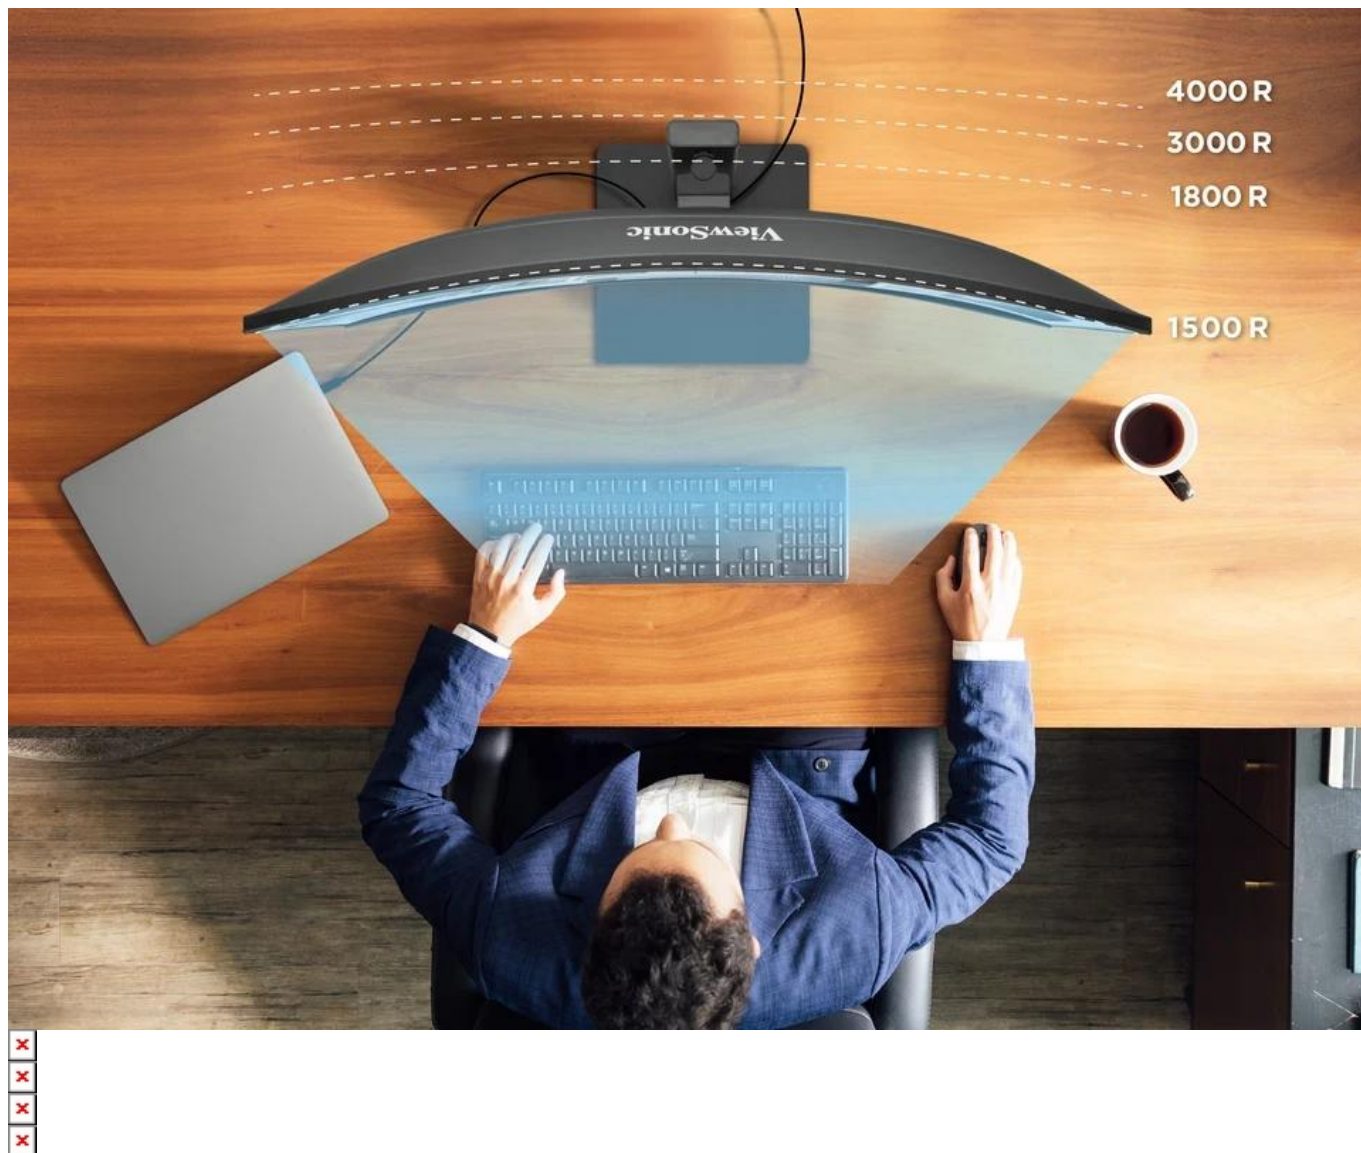

## ViewSonic VA3420C-2

**Profesionální 34" zakřivený UWQHD monitor s integrovanou USB-C dokovací stanicí a KVM přepínačem pro maximální produktivitu.**

Monitor kombinuje **ultra široký 34" displej** s rozlišením **UWQHD 3440 × 1440 px** a poměrem stran **21 : 9**, který nabízí o 35 % více pracovní plochy než standardní 27" Full HD monitor. **Zakřivení 1500R** zajišťuje rovnoměrnou vzdálenost od očí ke všem částem obrazovky, což snižuje únavu očí a zvyšuje pohlcení při práci.

- Ultra široký 34" VA panel s rozlišením UWQHD 3440 × 1440 px a poměrem stran 21 : 9 pro efektivní multitasking
- Zakřivení 1500R pro pohlcující zážitek a snížení únavy očí při dlouhodobé práci
- USB-C s DisplayPort Alt Mode a 96W Power Delivery pro připojení a napájení notebooku jediným kabelem
- Integrovaný KVM přepínač pro ovládání více počítačů z jedné klávesnice a myši
- Rychlá 120Hz obnovovací frekvence s podporou VRR pro plynulý obraz bez trhání
- Podpora HDR10 pro vyšší dynamický rozsah, přesnější barvy a lepší kontrast
- Ergonomický stojan s nastavením výšky (130 mm), náklonem (-5° až 20°) a otáčením (90°)
- Technologie Eye ProTech s Flicker-Free a filtrem modrého světla pro pohodlné sledování