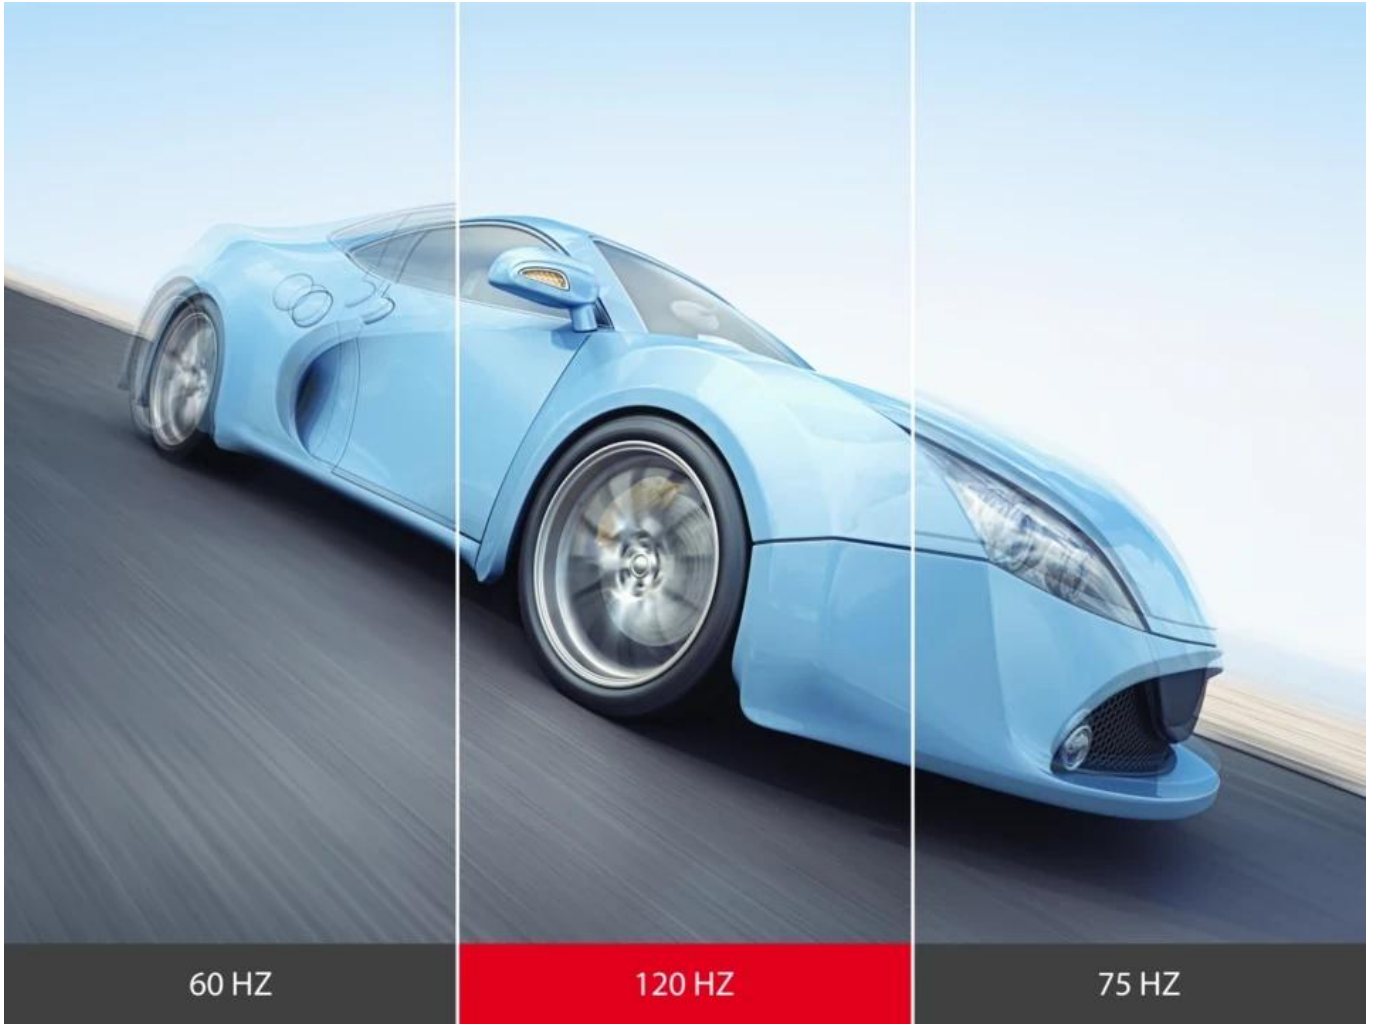

## ViewSonic VA3420C-2

**Profesionální 34" zakřivený UWQHD monitor s integrovanou USB-C dokovací stanicí a KVM přepínačem pro maximální produktivitu.**

Monitor kombinuje **ultra široký 34" displej** s rozlišením **UWQHD 3440 × 1440 px** a poměrem stran **21 : 9**, který nabízí o 35 % více pracovní plochy než standardní 27" Full HD monitor. **Zakřivení 1500R** zajišťuje rovnoměrnou vzdálenost od očí ke všem částem obrazovky, což snižuje únavu očí a zvyšuje pohlcení při práci.

- Ultra široký 34" VA panel s rozlišením UWQHD 3440 × 1440 px a poměrem stran 21 : 9 pro efektivní multitasking
- Zakřivení 1500R pro pohlcující zážitek a snížení únavy očí při dlouhodobé práci
- USB-C s DisplayPort Alt Mode a 96W Power Delivery pro připojení a napájení notebooku jediným kabelem
- Integrovaný KVM přepínač pro ovládání více počítačů z jedné klávesnice a myši
- Rychlá 120Hz obnovovací frekvence s podporou VRR pro plynulý obraz bez trhání
- Podpora HDR10 pro vyšší dynamický rozsah, přesnější barvy a lepší kontrast
- Ergonomický stojan s nastavením výšky (130 mm), náklonem (-5° až 20°) a otáčením (90°)
- Technologie Eye ProTech s Flicker-Free a filtrem modrého světla pro pohodlné sledování

### Výkon a kvalita obrazu

VA panel nabízí statický kontrast **3000 : 1** a jas **300 cd/m<sup>2</sup>** s podporou **16,7 milionu barev**. Rychlá odezva **3,5 ms (GTG)** a **120Hz obnovovací frekvence** zajišťují plynulý obraz bez rozmazání. Technologie variabilní obnovovací frekvence eliminuje trhání obrazu a poskytuje hladký zážitek při dynamickém obsahu.

## ZÁKLADNÍ SPECIFIKACE

**Úhlopříčka:** 34"

**Rozlišení:** UWQHD 3440 × 1440 px

**Poměr stran:** 21 : 9

**Typ panelu:** VA

**Zakřivení:** 1500R

**Obnovovací frekvence:** 120 Hz

**Odezva:** 3,5 ms (GTG)