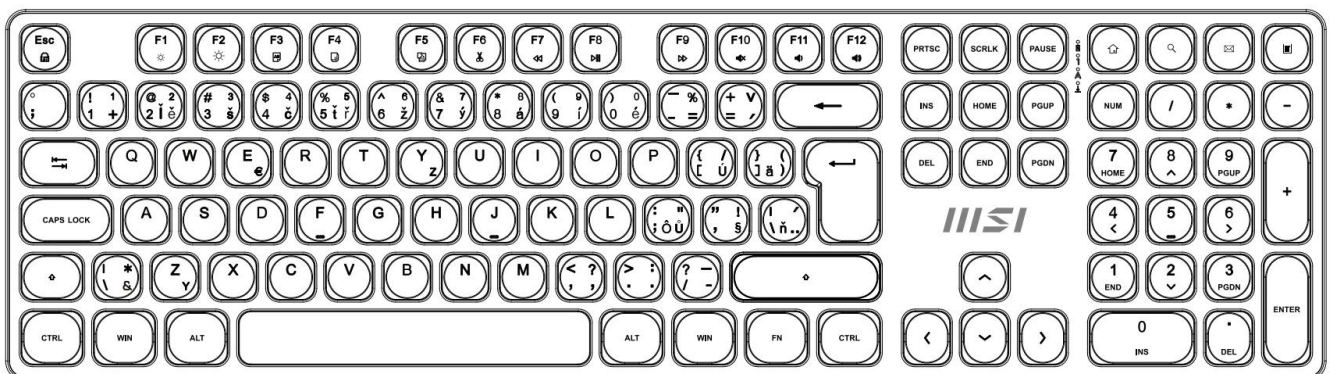

MSI FORGE K210 WIRELESS ČERNÝ

Cena celkem:	989 Kč
	(bez DPH: 817 Kč)
Běžná cena:	1 088 Kč
Ušetříte:	99 Kč
Kód zboží:	KEYMSI1036
Part No.:	S11-43CS208-Y92
Záruka:	24 měs.
Stav:	Nové zboží

Popis

MSI FORGE K210 Wireless černý

Pozor, foto produktu je ilustrativní. Klávesnice disponuje **CZ/SK layoutem**, správné rozložení kláves:

**Elegantní bezdrátový set klávesnice a myši navržený pro maximální produktivitu a pohodlí při práci**

Sada **MSI FORGE K210 Wireless Combo** představuje kompletní řešení pro kancelářskou práci s důrazem na spolehlivost a pohodlí. Klávesnice využívá **nůžkové (scissor) spínače**, které jsou známé svým tichým, nízkým a stabilním úhazem – ideální pro rychlé psaní bez zbytečného hluku. Díky **2,4GHz bezdrátovému připojení** s dosahem až 10 metrů získáte svobodu pohybu a pracovní prostor bez zbytečných kabelů.

Výdrž baterie: až 30 hodin

Rozměry: 124 × 63 × 40 mm