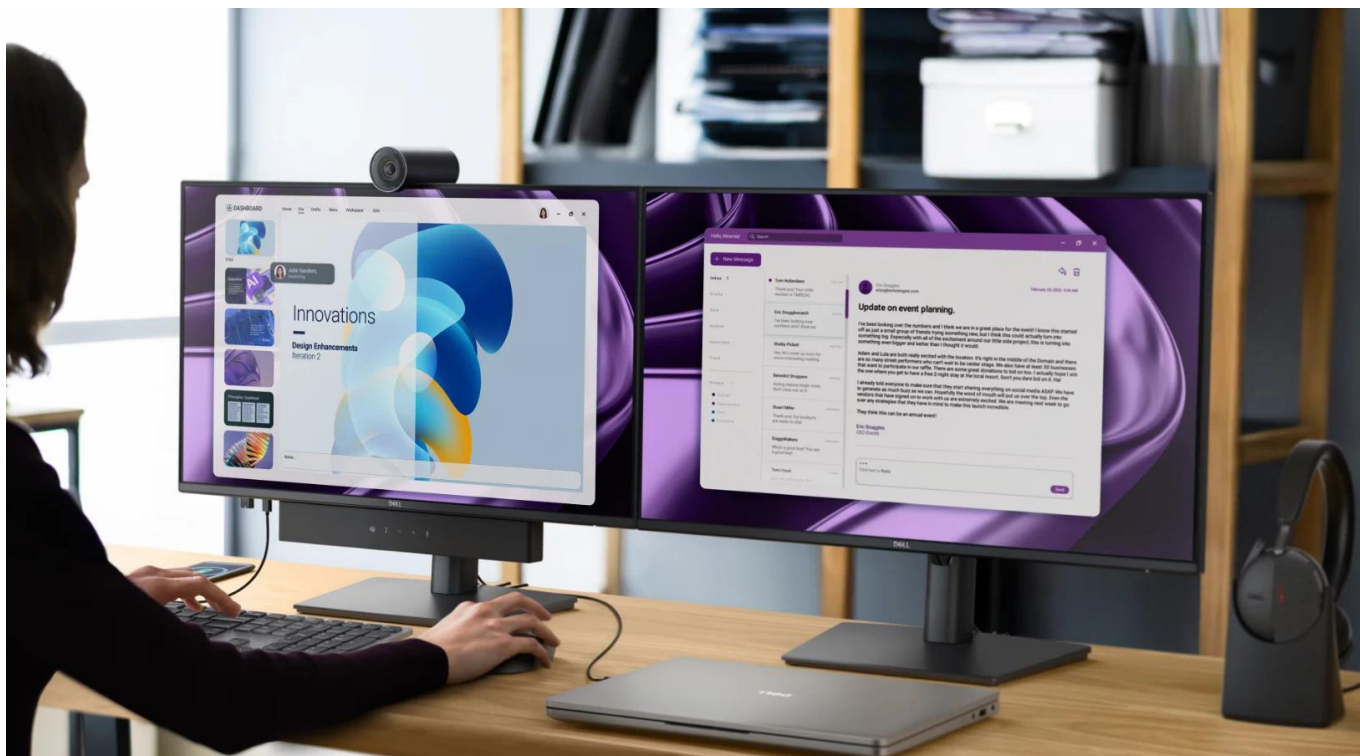

DELL PRO P 24 P2426HE 23,8"

Cena celkem:	6 238 Kč
	(bez DPH: 5 155 Kč)
Běžná cena:	6 861 Kč
Ušetříte:	624 Kč
Kód zboží:	MOND7170
Part No.:	210-BVKN
Záruka:	36 měs.
Stav:	Nové zboží

Popis

Dell Pro P 24 P2426HE

Profesionální monitor s komplexní konektivitou a certifikací pro komfort při práci.

Monitor **Dell Pro P2426HE** s úhlopříčkou **23,8"** a rozlišením **Full HD (1920 × 1080 px)** nabízí ideální řešení pro moderní kancelářské prostředí. Díky integrovanému **USB-C hubu s Power Delivery až 100 W** stačí jediný kabel pro přenos videa, dat, Ethernetu i napájení připojeného notebooku. **IPS panel** s obnovovací frekvencí **120 Hz** zajišťuje plynulé zobrazení a široké pozorovací úhly **178°/178°**.

Monitor disponuje **TÜV 4-Star certifikací** pro pohodlí očí s hardwarovou redukcí modrého světla na $\leq 35\%$ a technologií bez blikání. Barevné pokrytí **99 % sRGB** a **99 % BT.709** s kontrastním poměrem **1 500 : 1** a jasem **300 cd/m²** poskytuje přesné a živé zobrazení.

- USB-C port s DisplayPort Alt Mode a Power Delivery až 100 W pro napájení notebooku jediným kabelem