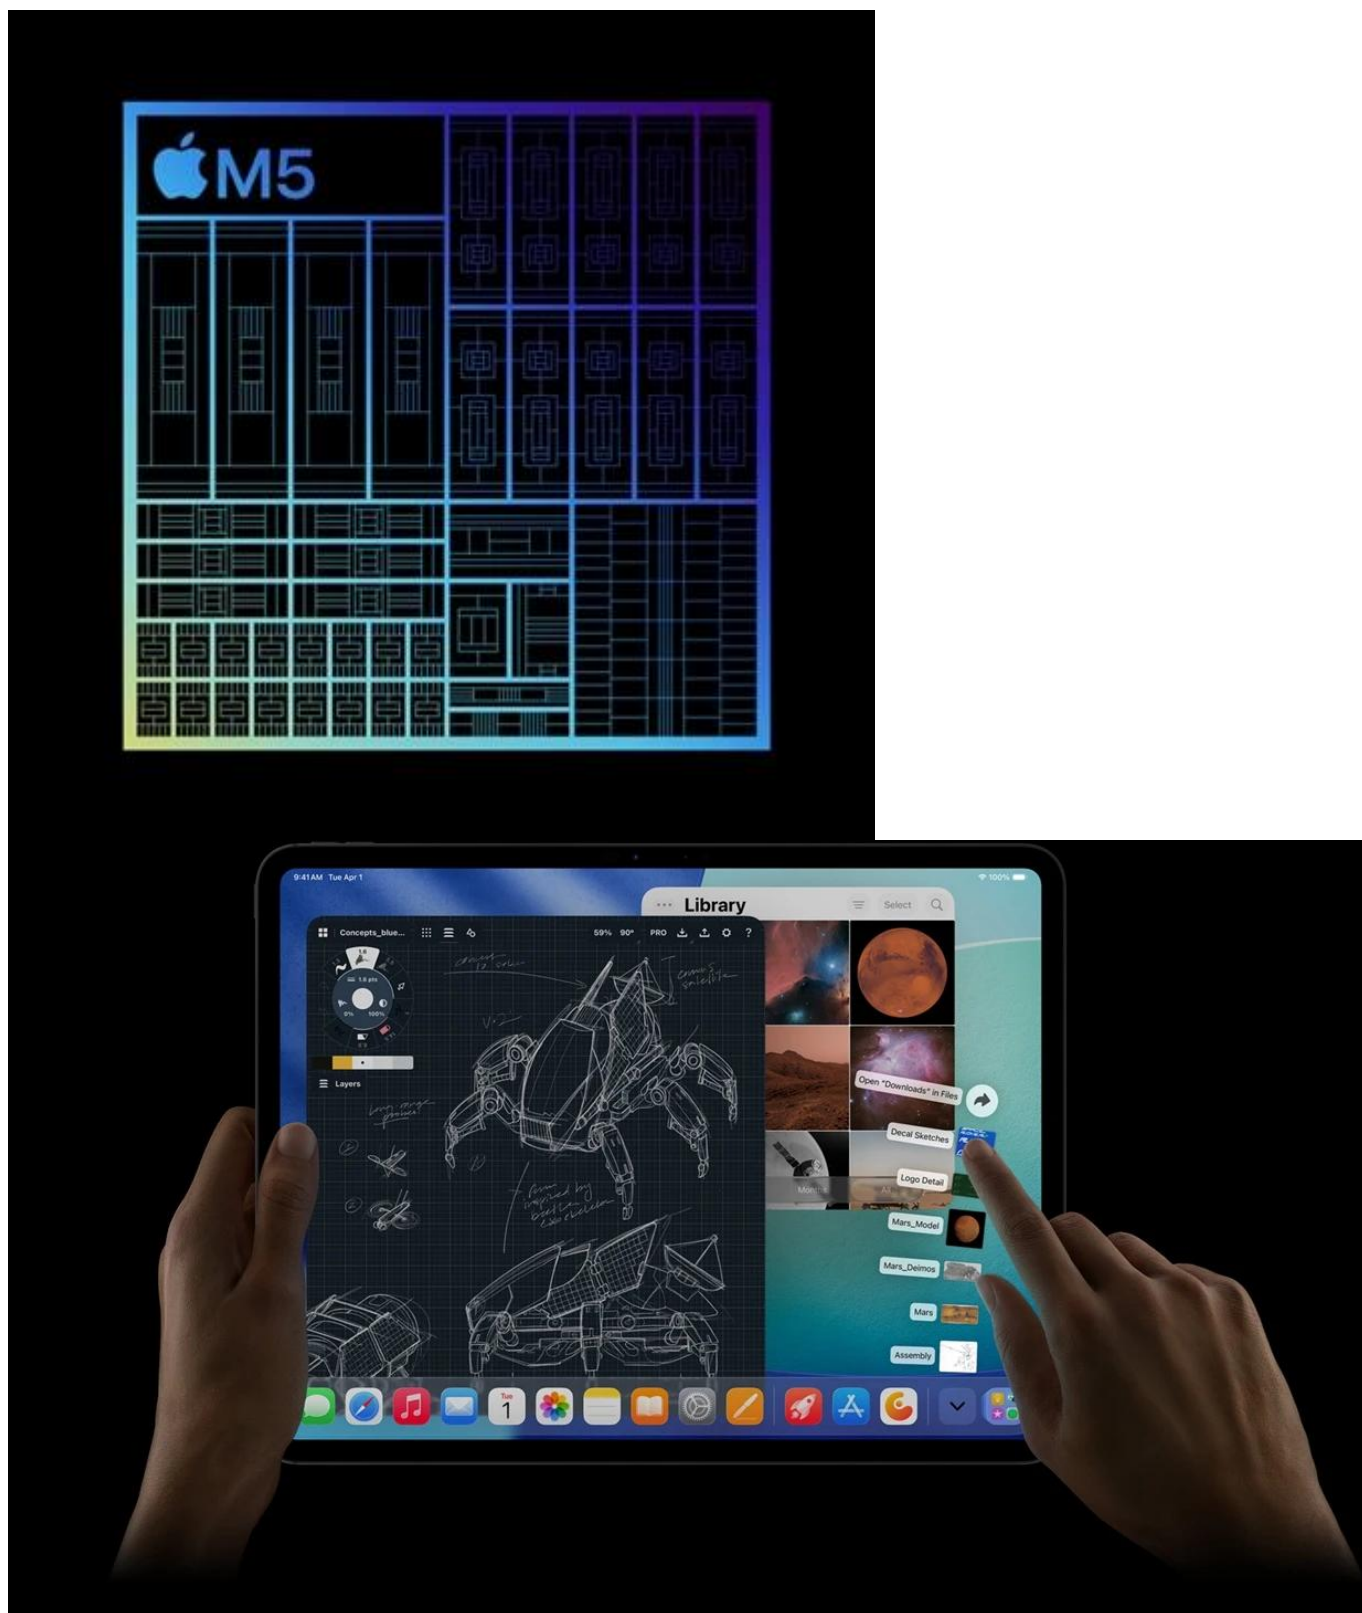

Popis

Apple iPad Pro 11" (2025) Wi-Fi + Cellular - skálopevný výkon v ultratenkém designu

Apple iPad Pro 11" (2025) Wi-Fi + Cellular představuje dosud nejvýkonnější tablet této značky. Je určen pro ty nejnáročnější uživatele, kteří vyžadují profesionální a kreativní pracovní nástroj v extrémně lehkém a přenosném provedení. **Apple iPad Pro 11" (2025) Wi-Fi + Cellular** je osazen čipem **Apple M5** s 10 jádry, který si smlsne na moderních aplikacích, multitaskingu i **provozu AI**.

Ultra Retina XDR displej s úhlopříčkou 11 palců a **tandemovou OLED technologií** se pyšní vysokým jasem a kontrastem. Produkuje přesné barvy a podporuje náročné tvůrčí procesy a činnosti jako **úprava fotografií, videí ve vysokém rozlišení, práci s 3D scénami, modely umělé inteligence, grafický design** apod. Kvality displeje ocení také všichni fanoušci multimédií a vizuálních zážitků. Apple iPad Pro 11" (2025) Wi-Fi + Cellular je mimořádně **tenký** a **váží pouhých 446 g**. Přesto je do něj vměstnán obří výkon a 31,29Wh baterie s výdrží **až 10 hodin provozu**.

Apple iPad Pro 11" (2025) Wi-Fi + Cellular je ideální volbou pro **kreativce** a **profesionály** v oborech, kde hrají prim fotografie, videa nebo grafika. Uplatní se také v prostředí byznys **manažerů** a **podnikatelů**, kteří potřebují moderní nástroj **pro prezentace a poznámky**. V každém případě - Apple iPad Pro 11" (2025) Wi-Fi + Cellular vám dá do ruky špičkové technologie.

Apple iPad Pro 11" (2025) Wi-Fi + Cellular 2 TB stříbrný

Revoluční tablet s čipem Apple M5 a umělou inteligencí pro profesionální práci i kreativitu.

Nový **iPad Pro 11"** s čipem **Apple M5** představuje nejvýkonnější tablet v historii Apple. Mimořádně výkonný **10jádrový GPU** s pokročilými Neural Accelerators dramaticky zrychluje AI úlohy od generování tokenů ve velkých jazykových modelech až po tvorbu obrázků. Elegantní konstrukce o tloušťce pouhých **5,3 mm** a hmotnosti **446 g** nabízí výjimečnou přenosnost.