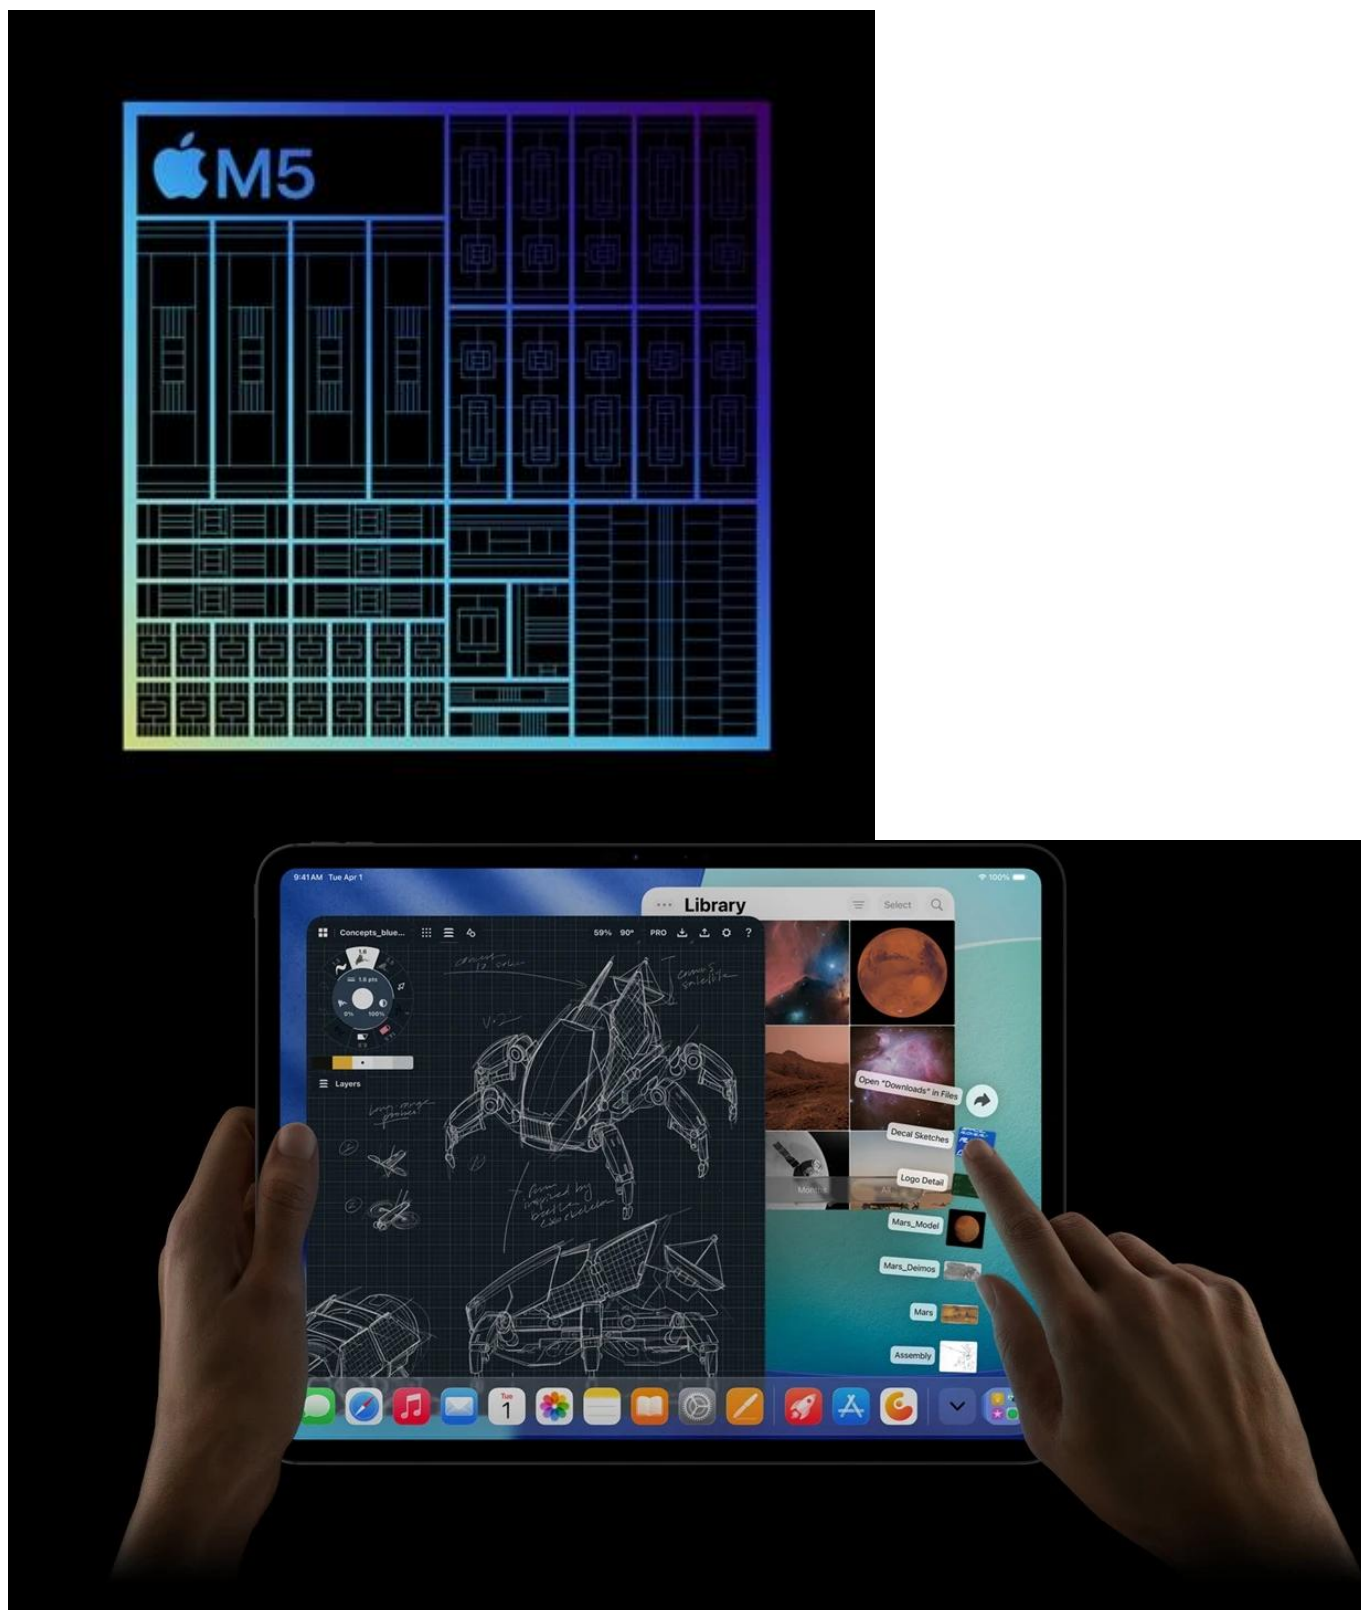

## Apple iPad Pro 11" (2025) Wi-Fi + Cellular - skálopevný výkon v ultratenkém designu

**Apple iPad Pro 11" (2025) Wi-Fi + Cellular** představuje dosud nejvýkonnější tablet této značky. Je určen pro ty nejnáročnější uživatele, kteří vyžadují profesionální a kreativní pracovní nástroj v extrémně lehkém a přenosném provedení. **Apple iPad Pro 11" (2025) Wi-Fi + Cellular** je osazen čipem **Apple M5** s 10 jádry, který si smlsne na moderních aplikacích, multitaskingu i **provozu AI**.

**Ultra Retina XDR displej** s úhlopříčkou 11 palců a **tandemovou OLED technologií** se pyšní vysokým jasem a kontrastem. Produkuje přesné barvy a podporuje náročné tvůrčí procesy a činnosti jako **úprava fotografií, videí ve vysokém rozlišení, práci s 3D scénami, modely umělé inteligence, grafický design** apod. Kvality displeje ocení také všichni fanoušci multimédií a vizuálních zážitků. Apple iPad Pro 11" (2025) Wi-Fi + Cellular je mimořádně **tenký** a **váží pouhých 446 g**. Přesto je do něj vměstnán obří výkon a 31,29Wh baterie s výdrží **až 10 hodin provozu**.

**Apple iPad Pro 11" (2025) Wi-Fi + Cellular** je ideální volbou pro **kreativce** a **profesionály** v oborech, kde hrají prim fotografie, videa nebo grafika. Uplatní se také v prostředí byznys **manažerů** a **podnikatelů**, kteří potřebují moderní nástroj **pro prezentace a poznámky**. V každém případě - Apple iPad Pro 11" (2025) Wi-Fi + Cellular vám dá do ruky špičkové technologie.

## Apple iPad Pro 11" (2025) Wi-Fi + Cellular 1 TB vesmírně černý

**Revoluční tablet s čipem Apple M5 a umělou inteligencí pro profesionální práci i kreativitu.**

Nový **iPad Pro 11"** s čipem **Apple M5** představuje nejvýkonnější tablet v historii Apple. Mimořádně výkonný **10jádrový GPU** s pokročilými Neural Accelerators dramaticky zrychluje AI úlohy od generování tokenů ve velkých jazykových modelech až po tvorbu obrázků. Elegantní konstrukce o tloušťce pouhých **5,3 mm** a hmotnosti **446 g** nabízí výjimečnou přenosnost.