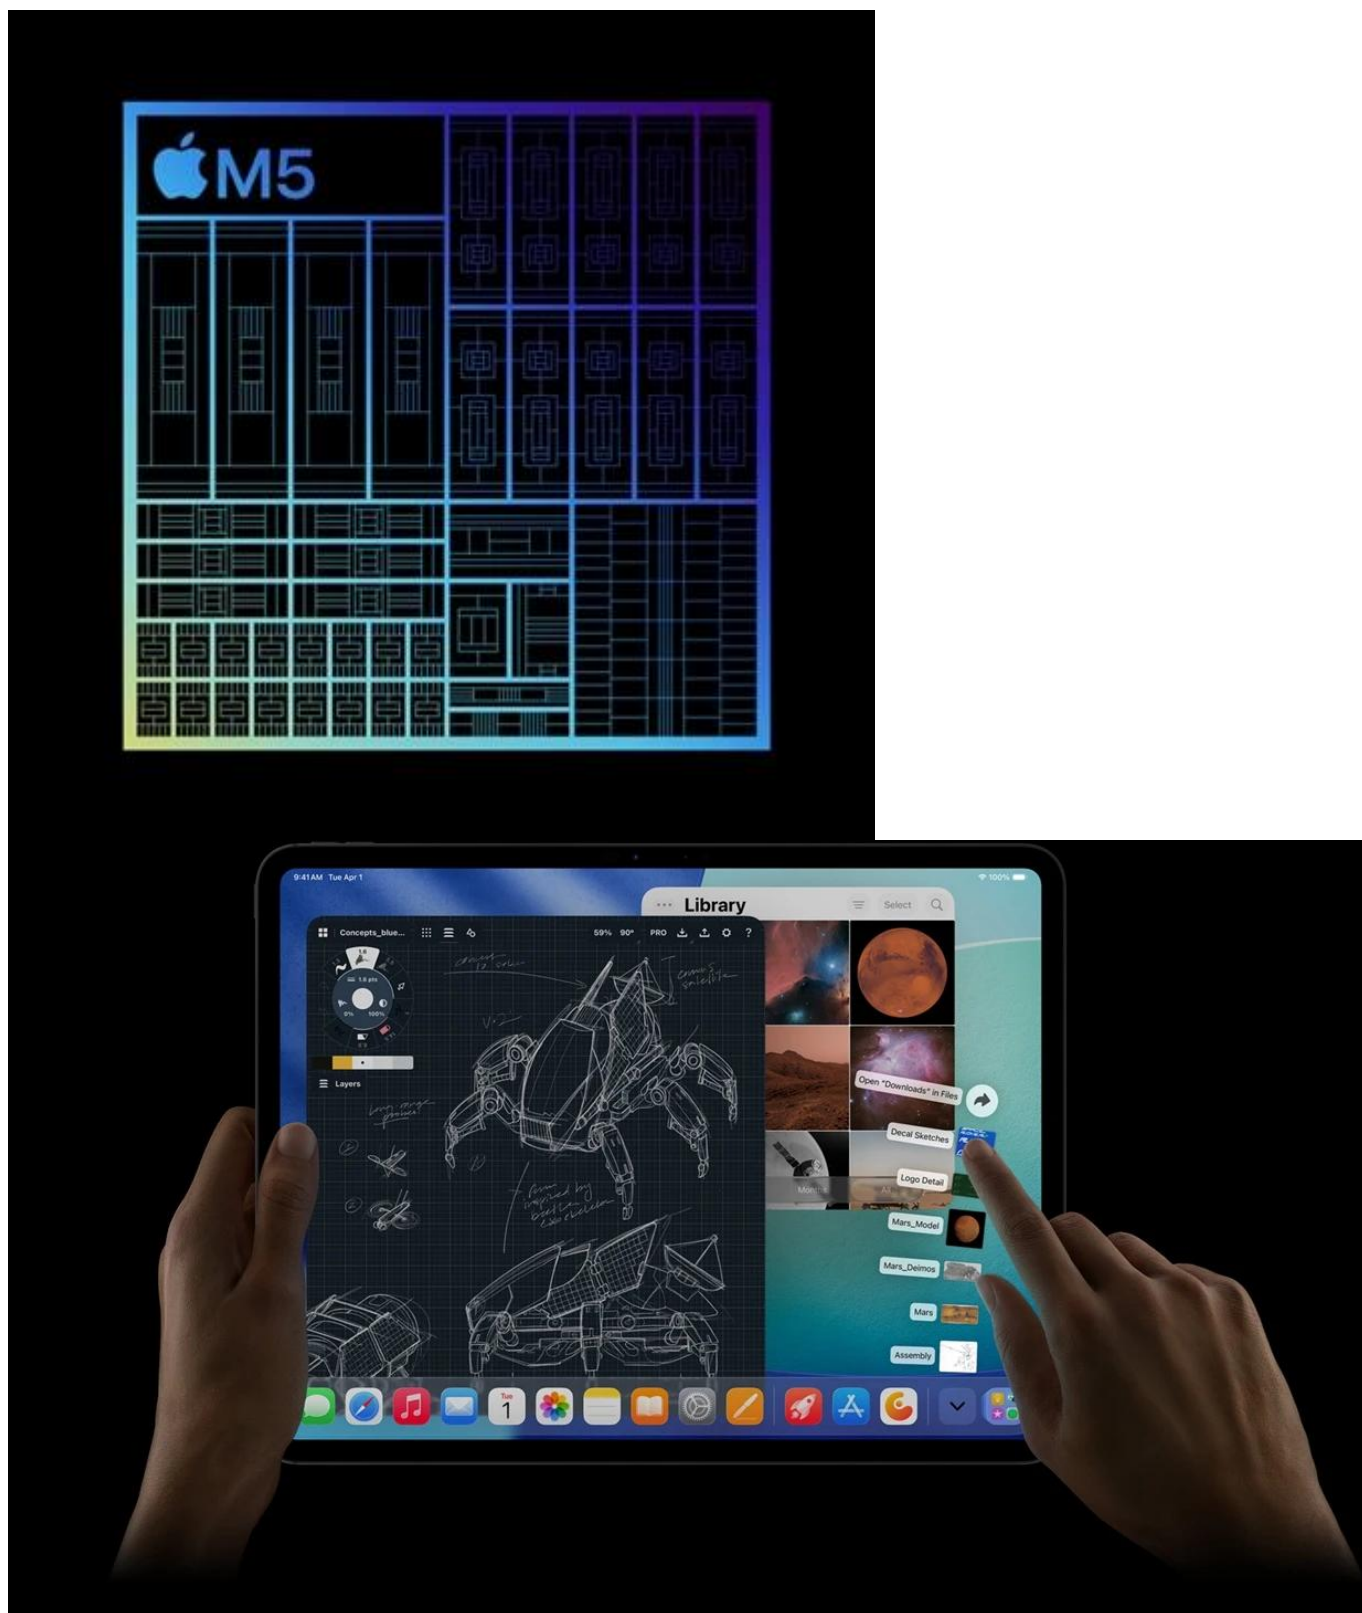

Popis

Apple iPad Pro 11" (2025) Wi-Fi + Cellular - skálopevný výkon v ultratenkém designu

Apple iPad Pro 11" (2025) Wi-Fi + Cellular představuje dosud nejvýkonnější tablet této značky. Je určen pro ty nejnáročnější uživatele, kteří vyžadují profesionální a kreativní pracovní nástroj v extrémně lehkém a přenosném provedení. **Apple iPad Pro 11" (2025) Wi-Fi + Cellular** je osazen čipem **Apple M5** s 10 jádry, který si smlsne na moderních aplikacích, multitaskingu i **provozu AI**.

Ultra Retina XDR displej s úhlopříčkou 11 palců a **tandemovou OLED technologií** se pyšní vysokým jasem a kontrastem. Produkuje přesné barvy a podporuje náročné tvůrčí procesy a činnosti jako **úprava fotografií, videí ve vysokém rozlišení, práci s 3D scénami, modely umělé inteligence, grafický design** apod. Kvality displeje ocení také všichni fanoušci multimédií a vizuálních zážitků. Apple iPad Pro 11" (2025) Wi-Fi + Cellular je mimořádně **tenký** a **váží pouhých 446 g**. Přesto je do něj vměstnán obří výkon a 31,29Wh baterie s výdrží **až 10 hodin provozu**.

Apple iPad Pro 11" (2025) Wi-Fi + Cellular je ideální volbou pro **kreativce** a **profesionály** v oborech, kde hrají prim fotografie, videa nebo grafika. Uplatní se také v prostředí byznys **manažerů** a **podnikatelů**, kteří potřebují moderní nástroj **pro prezentace a poznámky**. V každém případě - Apple iPad Pro 11" (2025) Wi-Fi + Cellular vám dá do ruky špičkové technologie.

Apple iPad Pro 11" (2025) Wi-Fi + Cellular 1 TB stříbrný

Revoluční tablet s čipem Apple M5 a umělou inteligencí pro profesionální práci i kreativitu.

Nový **iPad Pro 11"** s čipem **Apple M5** představuje nejvýkonnější tablet v historii Apple. Mimořádně výkonný **10jádrový GPU** s pokročilými Neural Acceleratory dramaticky zrychluje AI úlohy od generování tokenů ve velkých jazykových modelech až po tvorbu obrázků. Elegantní konstrukce o tloušťce pouhých **5,3 mm** a hmotnosti **446 g** nabízí výjimečnou přenosnost.