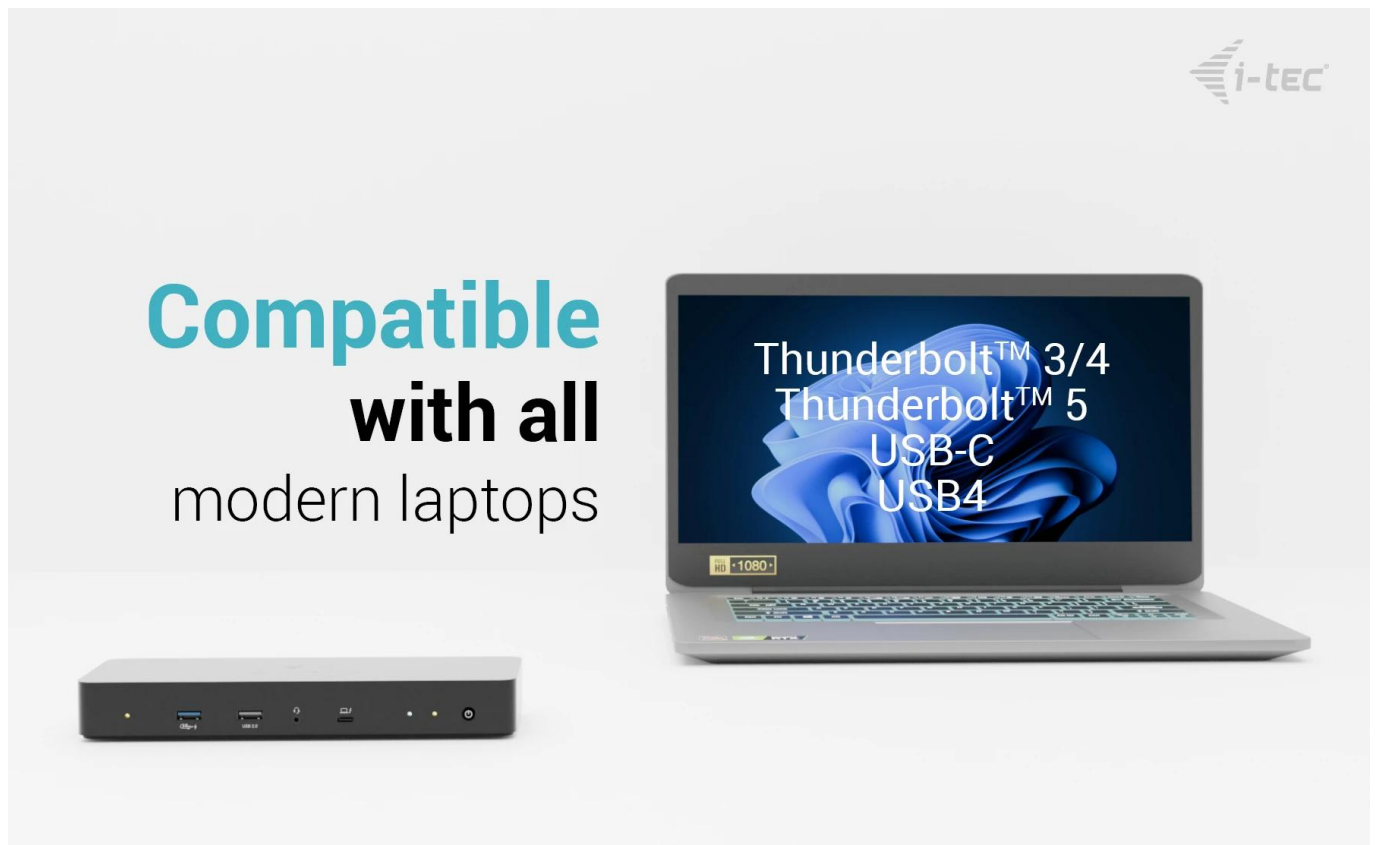

## I-TEC THUNDERBOLT 4 INTELLIGENT DUAL DISPLAY DOCKING STATION PD 90W

Cena celkem:	<b>4 957 Kč</b>
	<b>(bez DPH: 4 097 Kč)</b>
Běžná cena:	<b>5 453 Kč</b>
Ušetříte:	<b>496 Kč</b>
Kód zboží:	DOCTEC0108
Part No.:	TB4INTGDUAL4KDOCPD
Záruka:	24 měs.
Stav:	Nové zboží

## I-TEC Thunderbolt 4 Intelligent Dual Display Docking Station PD 90 W

Univerzální dokovací stanice s podporou vzdálené správy pro profesionální prostředí.

# Modern Intelligent docking station with remote management capabilities

Dokovací stanice s technologií **Thunderbolt™ 4** nabízí komplexní řešení pro připojení notebooků a tabletů s porty **USB-C, USB4 nebo Thunderbolt™ 3/4/5**. Díky dedikovanému **LAN portu** umožňuje volitelnou vzdálenou správu IT administrátorům – dokovací stanici lze ovládat odkudkoliv bez nutnosti připojení k hostitelskému zařízení, stačí pouze napájení a síťové připojení. Software pro vzdálenou správu je dostupný jako volitelný doplněk pro počítače s **Windows 10/11**.

Stanice podporuje připojení až **dvou externích 4K monitorů při 60 Hz** nebo jednoho **8K displeje při 30 Hz**. K dispozici jsou **2x DisplayPort** a **1x Thunderbolt™ 4 port**, který nabízí buď 8K video výstup, nebo ultrarychlý datový přenos až **40 Gb/s**. Pro nabíjení připojeného notebooku nebo tabletu poskytuje **Power Delivery až 90 W**.