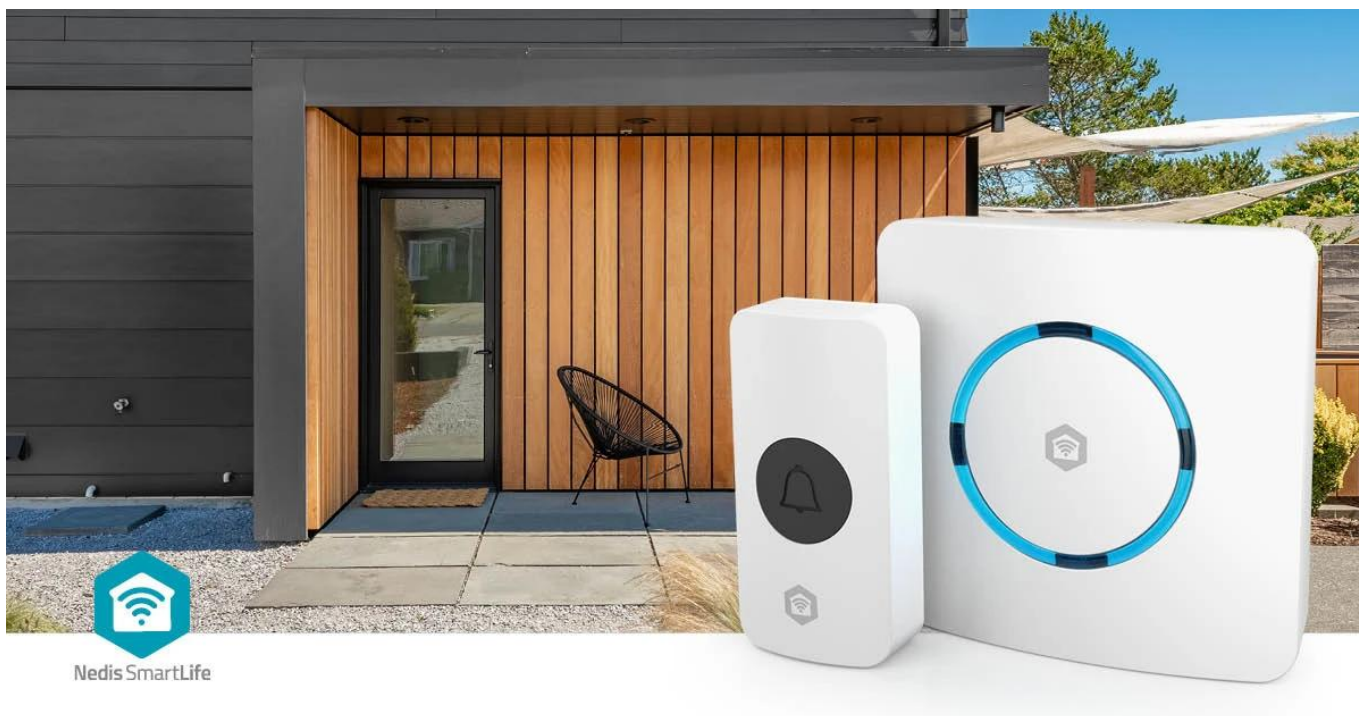

NEDIS WIFIDB11CWT

Cena celkem:	809 Kč (bez DPH: 669 Kč)
Běžná cena:	890 Kč
Ušetříte:	81 Kč
Kód zboží:	ELINED1040
Part No.:	WIFIDB11CWT
Záruka:	24 měs.
Stav:	Nové zboží

Popis**Nedis WIFIDB11CWT - SmartLife chytrý zvonek s Wi-Fi**

Chytrý bezdrátový zvonek s integrovanou sirénou a Wi-Fi připojením pro okamžité notifikace na váš telefon.

Kombinace klasického bezdrátového zvonku s možnostmi chytré domácnosti. Zařízení se připojuje přímo k **Wi-Fi síti** bez nutnosti dodatečného hubu a komunikuje s bezdrátovým tlačítkem na frekvenci **433 MHz** s dosahem až **100 m**. Po stisknutí tlačítka obdržíte nejen zvukový signál, ale také **notifikaci** prostřednictvím aplikace **Nedis SmartLife** na váš telefon, ať už jste kdekoliv.

Zvonek nabízí **60 různých melodií** s nastavitelnou hlasitostí až **88 dB** a lze jej využít i jako **chytrou sirénu** pro zabezpečovací systém. Díky integraci s ekosystémem Nedis SmartLife můžete zvonek propojit s dalšími zařízeními - například nastavit blikání chytré žárovky při zazvonění nebo spustit sirénu při detekci pohybu z kamery či senzoru. Napájení ze sítě **100-240 V AC** zajišťuje nepřetržitý provoz bez nutnosti výměny baterií.

Snadná instalace a flexibilní umístění

Bezdrátové tlačítko lze umístit kamkoliv kolem vchodu bez nutnosti kabeláže. Baterie CR2032 vydrží při běžném používání (3 zazvonění denně) až 2 roky. Chytrá siréna se jednoduše zapojí do jakékoliv zásuvky a během chvíle se připojí k Wi-Fi síti pomocí aplikace.