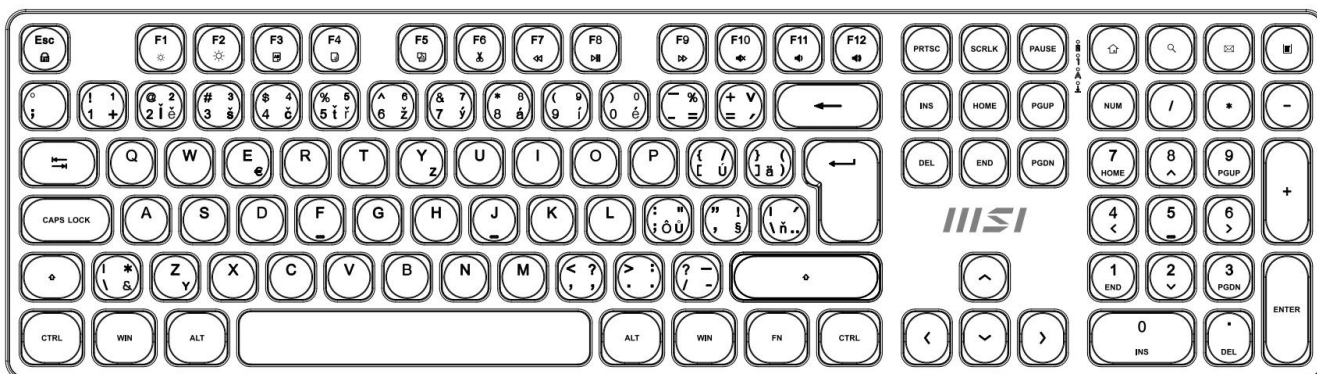

MSI FORGE K210 WIRELESS BÍLÝ

Cena celkem:	989 Kč
	(bez DPH: 817 Kč)
Běžná cena:	1 088 Kč
Ušetříte:	99 Kč
Kód zboží:	KEYMSI1035
Part No.:	S11-43CS308-Y92
Záruka:	24 měs.
Stav:	Nové zboží

Popis

MSI FORGE K210 Wireless bílý

Pozor, foto produktu je ilustrativní. Klávesnice disponuje **CZ/SK layoutem**, správné rozložení kláves:

**Elegantní bezdrátový set klávesnice a myši navržený pro maximální produktivitu a pohodlí při práci**

Sada **MSI FORGE K210 Wireless Combo** představuje kompletní řešení pro kancelářskou práci s důrazem na spolehlivost a pohodlí. Klávesnice využívá **nůžkové (scissor) spínače**, které jsou známé svým tichým, nízkým a stabilním úhodem – ideální pro rychlé psaní bez zbytečného hluku. Díky **2,4GHz bezdrátovému připojení** s dosahem až 10 metrů získáte svobodu pohybu a pracovní prostor bez zbytečných kabelů.

- Bezdrátové připojení 2,4GHz s jedním USB donglem pro obě zařízení a dosahem až 10 metrů
- Nůžkové spínače klávesnice pro tichý a plynulý úhoz s vysokou stabilitou
- Numerická klávesnice pro efektivní práci s čísly a tabulkami
- Optická myš s přepínatelným rozlišením 1000 / 1200 / 1600 DPI pro přesné sledování
- Funkční klávesy pro rychlé ovládání médií a přístup k widgetům
- Nastavitelné úhly klávesnice pomocí nožiček pro ergonomické psaní