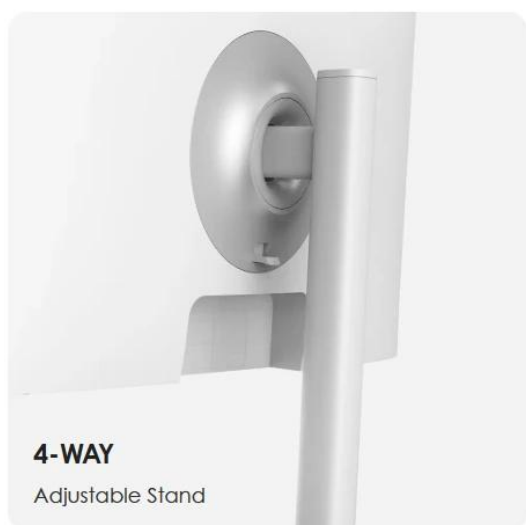

### MSI Modern MD2712PW

**Profesionální 27" monitor pro produktivní práci s pokročilými ergonomickými funkcemi a ochranou očí.**

Monitor **MSI Modern MD2712PW** s úhlopříčkou **27"** a rozlišením **Full HD 1920 × 1080 px** nabízí kvalitní IPS panel se širokými pozorovacími úhly **178°** v obou směrech. Díky obnovovací frekvenci **100 Hz** a rychlé době odezvy **1 ms MPRT** (4 ms GTG) zajišťuje plynulé zobrazení při práci i zábavě. Antireflexní povrch s jasnou **300 cd/m<sup>2</sup>** minimalizuje odrazy a umožňuje pohodlnou práci i při delším používání.

Ergonomický stojan umožňuje **nastavení výšky 0-110 mm, náklon -5° až +20°, otáčení -30° až +30° a pivot -90° až +90°** pro optimální pracovní pozici. Monitor je vybaven certifikacemi **TÜV Rheinland Low Blue Light** a **Flicker Free** pro ochranu zraku, funkcí **Eye-Q Check** pro kontrolu očí a připomínkami přestávek. Port **USB-C s DisplayPort Alternate Mode** podporuje **15W Power Delivery** pro nabíjení připojených zařízení.

**27 INCH WITH**  
Full HD (1920x1080) Resolution

**3-SIDED FRAMELESS DISPLAY**

**4-WAY**  
Adjustable Stand

**SLEEK & ULTRA-SLIM**

- 27" IPS panel s rozlišením 1920 × 1080 px, obnovovací frekvencí 100 Hz a dobou odezvy 1 ms MPRT
- Plně ergonomický stojan s nastavením výšky (110 mm), náklonu (-5° až +20°), otáčení (-30° až +30°) a pivot (-90° až +90°)
- USB-C s DisplayPort Alternate Mode a 15W Power Delivery pro nabíjení připojených zařízení
- Certifikace TÜV Rheinland Low Blue Light a Flicker Free pro ochranu očí při dlouhodobém používání
- Funkce Eye-Q Check s testy Amsler Grid, Astigmatism a Posture Correction pro kontrolu zraku a držení těla