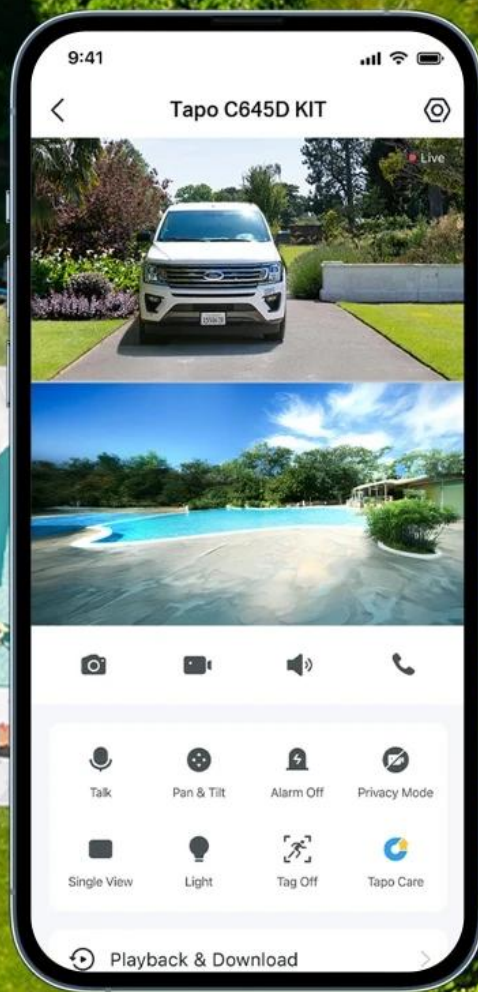

works with
Google Home

works with
alexa

**2K Ultra-Wide View
+ 2K Pan/Tilt
Zoom-In Details**

**Solar Powered,
Maintenance-Free**

**Flexible Wire-Free
Design**

**Synchronized
Smart Tracking**

**Monitor Two Areas
At Once**

Color Night Vision

**Free Person/Pet/
Vehicle Detection**

**Local & Cloud
Storage**

Díky **solárnímu panelu Tapo A201** s výkonem 2,5 W stačí pouhých **55 minut denního slunečního svitu** pro celodenní provoz. Vestavěná **lithium-iontová baterie** zajišťuje až 4 měsíce provozu bez nabíjení. Kamera nabízí **barevné noční vidění** s 6 vestavěnými reflektory, **AI detekci osob, zvířat a vozidel** s automatickým sledováním a **obousměrnou audio komunikaci** s potlačením šumu.

2K 3MP Dual Lens

Pan/Tilt Lens

Fixed Lens

Get the Full Picture with Dual Optics:
Two Views, One Screen

tapo

Wide-Angle Lens

Telephoto Lens

*Image enhanced to amplify feature.

165° Wide View +
6 mm Pan/Tilt Telephoto
For Wide Coverage and Fine Detail

tapo

Color Night Vision

Infrared Night Vision

Versatile Night Vision Modes

tapo

- Duální 2K objektiv (2304 × 1296 px) s širokoúhlým fixním a otočným telefoto objektivem pro simultánní monitoring různých oblastí
- Solární napájení s panelem 2,5 W vyžadující pouze 55 minut denního slunečního svitu pro celodenní provoz
- Pokročilá AI detekce s rozpoznáváním osob, domácích zvířat a vozidel s automatickým sledováním detekovaných objektů
- Barevné noční vidění s 6 vestavěnými reflektory a IR LED s dosahem 10 metrů pro ostré záběry i v noci
- Bezdrátová Wi-Fi konektivita s podporou 2,4 GHz/5 GHz a protokoly WPA3/WPA/WPA2-PSK pro bezpečné připojení
- Lokální úložiště na microSD kartu až 512 GB bez nutnosti předplatného nebo volitelné cloudové úložiště Tapo Care
- Odolná konstrukce IP65 s provozní teplotou -20 až +45 °C pro celoroční venkovní použití
- Obousměrná audio komunikace s vestavěným mikrofonem, reproduktorem a potlačením šumu pro jasnou konverzaci
- Zvukový a světelný alarm pro odstrašení narušitelů