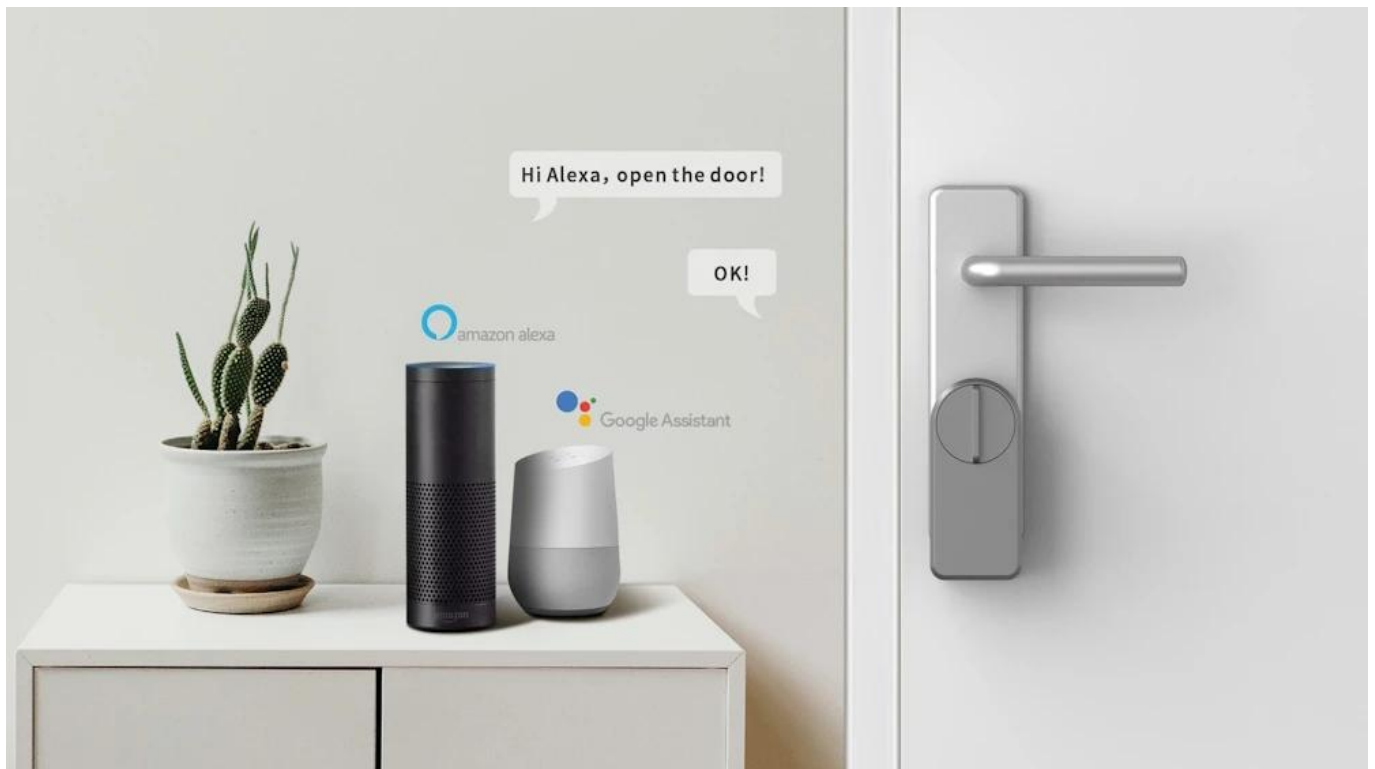

## IMMAX NEO PRO SMART DVEŘNÍ ZÁMEK S KLÁVESNICÍ

Cena celkem:	<b>4 243 Kč</b> <b>(bez DPH: 3 507 Kč)</b>
Běžná cena:	<b>4 667 Kč</b>
Ušetříte:	<b>424 Kč</b>
Kód zboží:	ELDIMM1009
Part No.:	07815L
Záruka:	24 měs.
Stav:	Nové zboží

## IMMAX NEO PRO SMART dveřní zámek s klávesnicí

**Chytrý dveřní zámek s bezklíčovým vstupem a moderním Bluetooth připojením pro pohodlné ovládání vašich dveří.**

Představujeme pokročilý dveřní zámek využívající **technologie TUYA a Bluetooth LE**, který umožňuje ovládat dveře odkudkoliv prostřednictvím mobilní aplikace. Systém nabízí **tři způsoby odemykání** – pomocí **otisku prstu, číselného kódu** na přiložené **klávesnici** nebo prostřednictvím **aplikace IMMAX NEO PRO**. Díky možnosti vytvoření virtuálního klíče můžete snadno poskytnout přístup hostům bez nutnosti fyzických klíčů.

Zámek je kompatibilní s **hlasovými asistenty Amazon Alexa, Apple Siri (zkratky) a Google Assistant**, aplikace je k dispozici v **60 jazycích** pro platformy **iOS a Android**. Výdrž na **bateriích 4x AA** dosahuje až **300 dnů**, stejně jako u přiložené klávesnice s bateriemi **2x AA**.