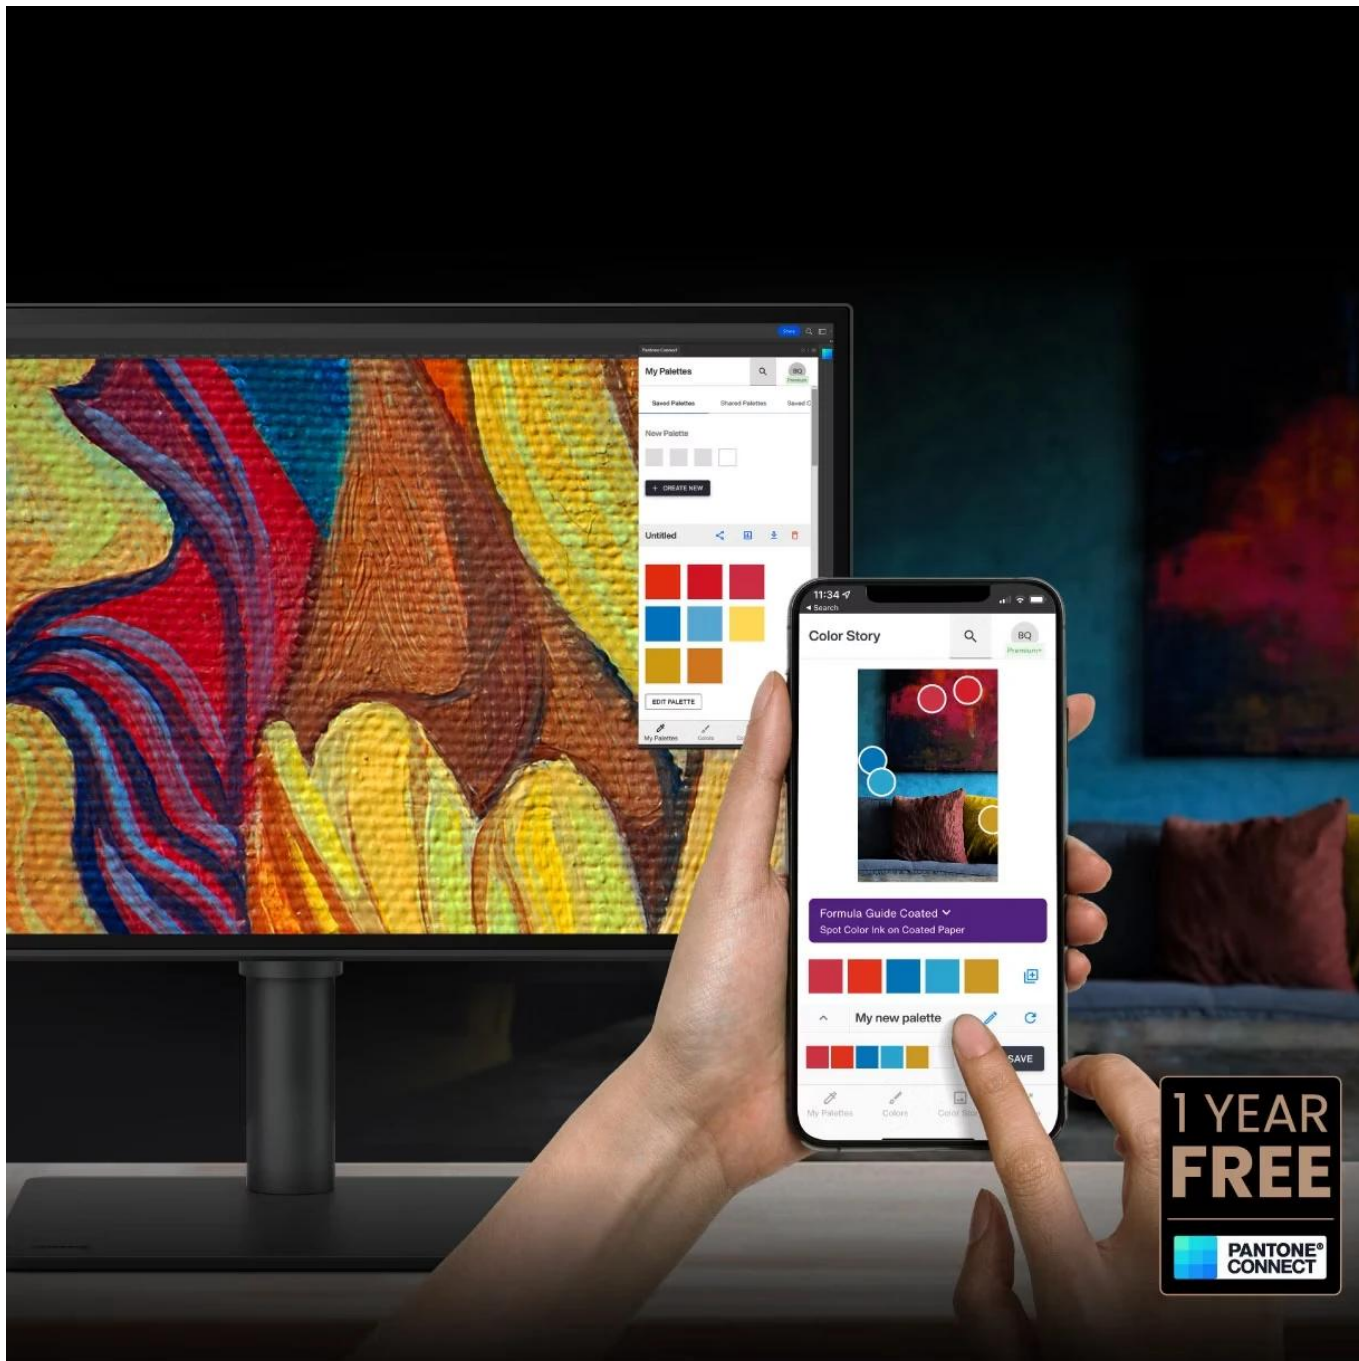

Monitor **BenQ PD2770U** s úhlopříčkou **27"** a rozlišením **3840 × 2160 px (4K)** je určen pro kreativní profesionály a studia, která vyžadují maximální přesnost barev. Technologie **AQCOLOR** zajišťuje pokrytí **99 % Adobe RGB**, **99 % DCI-P3** a **100 % Rec.709** s průměrnou odchylkou barev **Delta E ≤ 1.5**. **IPS panel** s pozorovacím úhlem **178°/178°** a jasem **400 nitů** poskytuje konzistentní zobrazení od rohu k rohu.

Monitor je vybaven **vestavěným kalibrátorem** pro automatickou kalibraci bez externích zařízení a podporuje

hardwarovou kalibraci přímo v 16bitové LUT tabulce. Funkce **Light-Adaptive Calibration** automaticky přizpůsobuje nastavení podle osvětlení v místnosti. Certifikace **Pantone Validated**, **Pantone SkinTone Validated** a **Calman Verified** potvrzují profesionální přesnost monitoru.

INDIVIDUAL
CALIBRATION
REPORT

calman
VERIFIED

- 27" IPS panel s rozlišením 3840 × 2160 px a pokrytím 99 % Adobe RGB, 99 % DCI-P3 a 100 % Rec.709
- Vestavěný kalibrátor s podporou hardwarové kalibrace a automatického plánování pro dlouhodobou konzistenci barev
- Funkce Light-Adaptive Calibration pro automatické přizpůsobení nastavení podle osvětlení prostředí
- USB-C port s Power Delivery 96 W pro napájení notebooku a přenos dat jedním kabelem
- Integrovaný KVM přepínač pro ovládání více počítačů jednou klávesnicí a myší
- Matný panel snižující odlesky a magnetická stínící clona pro práci bez rozptylování
- Ergonomický stojan s výškovým nastavením 115 mm, otočením o 90°, natočením 15°/15° a náklonem -5° až 20°
- Bezdrátový ovladač Hotkey Puck G3 pro rychlé přepínání barevných režimů a nastavení
- Certifikace Pantone Validated, Pantone SkinTone Validated a Calman Verified pro profesionální přesnost