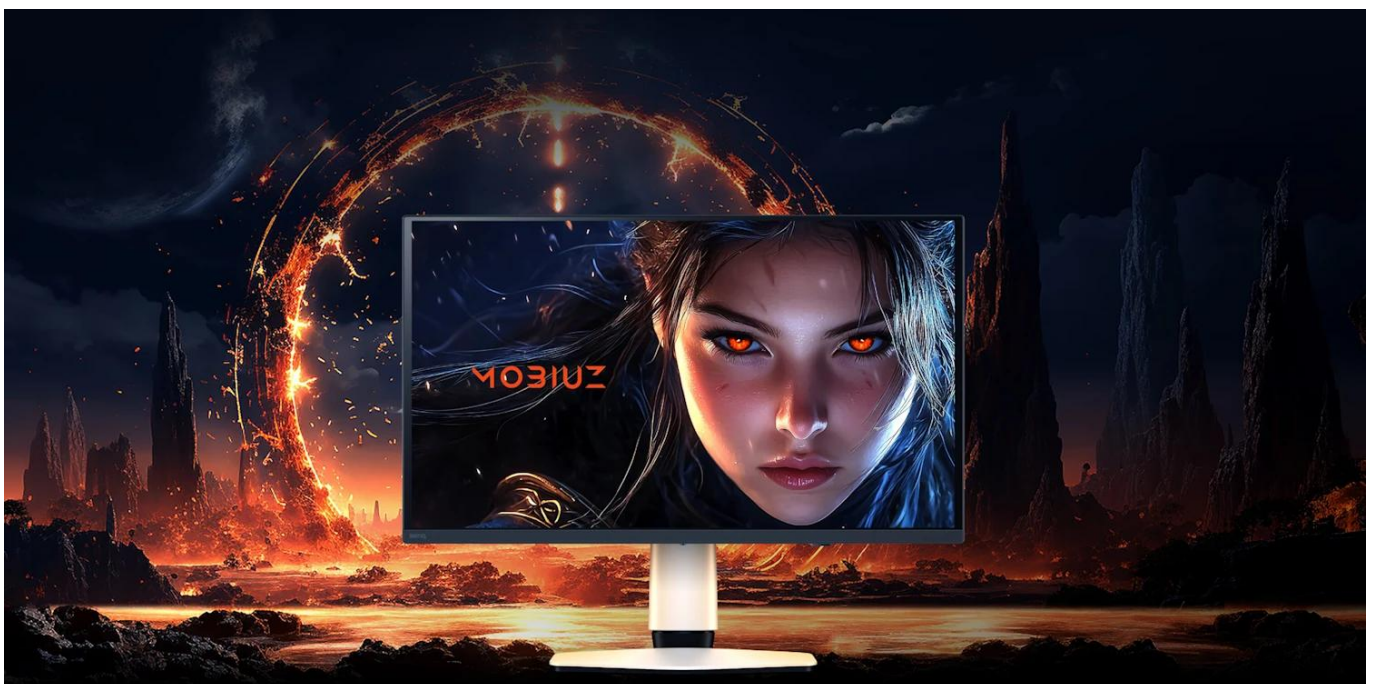

Prémiový herní monitor s QD-OLED technologií 4. generace a exkluzivním barevným laděním pro herní umění.

Monitor **BenQ Mobiuz EX271UZ** s **26,5" 4K QD-OLED** panelem přináší revoluci v zobrazení herního obsahu. Díky technologii **Quantum Dot OLED 4. generace** s grafenovou ochrannou vrstvou dosahuje dokonalých černých tónů a úchvatného kontrastu **1 500 000 : 1**. Exkluzivní kalibrace **BenQ Color Lab** zajišťuje studiovou přesnost barev s pokrytím **99 % barevného prostoru DCI-P3**.

Unikátní systém **Color Shuttle** nabízí přes **120 vlastních barevných profilů** optimalizovaných pro konkrétní AAA hry, které si můžete stahovat a sdílet. Vysoká obnovovací frekvence **240 Hz** v kombinaci s extrémně rychlou odezvou **0,03 ms** (GtG) a podporou **FreeSync Premium Pro** garantuje naprosto plynulý herní zážitek bez trhání obrazu. Monitor je vybaven pokročilými herními funkcemi včetně **KVM přepínače**, zabudovaným **eARC** pro připojení soundbaru a **USB-C portem s Power Delivery 90 W**.

- 26,5" 4K QD-OLED panel 4. generace s rozlišením 3840 × 2160 px a hustotou 166 PPI pro dokonalou ostrost

- Extrémně rychlá odezva 0,03 ms (GtG) a obnovovací frekvence 240 Hz pro nejplynulejší herní akci
- Exkluzivní BenQ Color Lab kalibrace se Spectral Color technologií a High Pixel Contrast
- Color Shuttle databáze s více než 120 vlastními barevnými profily pro AAA hry
- Certifikace VESA DisplayHDR True Black 400 s jasnem až 1000 nitů (HDR) pro úchvatný dynamický rozsah
- USB-C s Power Delivery 90 W, DisplayPort Alt Mode a KVM přepínačem pro univerzální konektivitu
- eARC podpora a univerzální stojan na soundbar pro špičkový herní audio zážitek
- Ergonomický stojan s výškovým nastavením 100 mm, náklonem -5° až 15° a otáčením ±15°