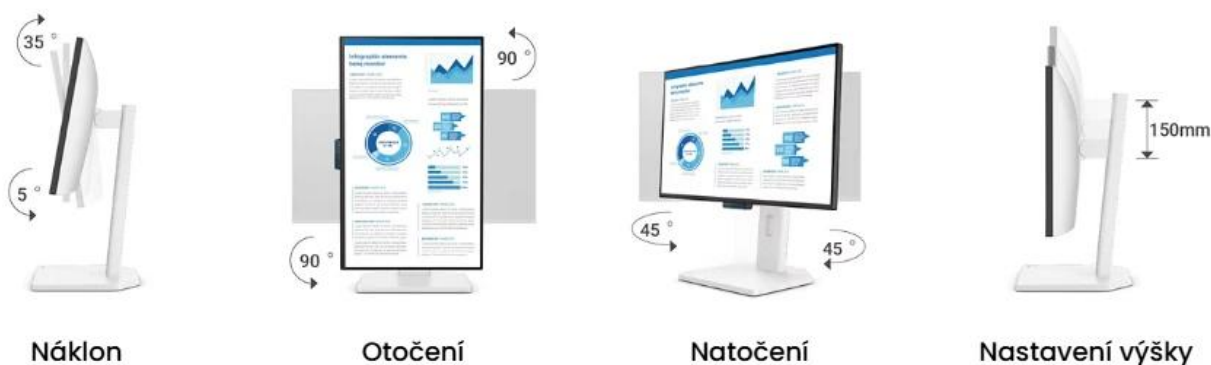

- IPS panel 23,8" s rozlišením 1920 × 1080 px a pokrytím 99 % sRGB pro přesné barvy
- Certifikovaná trojitá ochrana zraku s TÜV Eye Comfort 4-Star a Eyesafe 2.0
- USB-C port s DisplayPort Alt Mode, přenosem dat a 20W napájením připojených zařízení
- Obnovovací frekvence 144 Hz s podporou AMD FreeSync pro plynulý obraz
- Plně ergonomický stojan s nastavením výšky, náklonu, otočení a natočení
- Technologie Low Blue Light Plus a Flicker-Free pro minimalizaci únavy očí
- Funkce Visual Optimizer pro adaptivní úpravu jasu a teploty barev podle obsahu
- Ultratenké rámečky ze čtyř stran pro minimalistický design a multi-monitor setup
- Software Eye-CareU pro správu času u obrazovky a připomenutí přestávek

#### Konektivita a funkce

Monitor disponuje vstupy **HDMI 1.4**, **DisplayPort 1.2** a **USB-C** s podporou DisplayPort Alt Mode. USB-C port umožňuje připojení notebooku jediným kabelem pro přenos obrazu, dat i napájení až **20 W**. K dispozici jsou integrované reproduktory **2 × 2 W** a výstup na sluchátka. Monitor podporuje **HDCP 1.4** a technologii **AMD FreeSync**.

## ZÁKLADNÍ SPECIFIKACE

**Úhlopříčka:** 23,8" (60,5 cm)  
**Rozlišení:** 1920 × 1080 px (Full HD)  
**Typ panelu:** IPS s LED podsvícením  
**Obnovovací frekvence:** 144 Hz  
**Doba odezvy:** 5 ms (GtG)  
**Jas:** 250 nitů  
**Kontrast:** 1 500 : 1  
**Barevný gamut:** 99 % sRGB  
**Pozorovací úhly:** 178°/178°  
**Konektory:** 1× USB-C (DisplayPort Alt Mode, PD 20 W), 1× HDMI 1.4, 1× DisplayPort 1.2, 1× audio jack  
**Reproduktory:** 2× 2 W  
**Ergonomie:** náklon -5° až +35°, otočení ±45°, Pivot 90°, výšková stavitelnost 150 mm  
**VESA:** 100 × 100 mm  
**Rozměry:** 539,8 × 372-522 × 241,6 mm (s podstavcem), 539,8 × 315,1 × 63,6 mm (bez podstavce)  
**Hmotnost:** 5,7 kg (s podstavcem), 3,2 kg (bez podstavce)  
**Spotřeba:** 12 W (normální), 54 W (max.), <0,5 W (režim spánku)