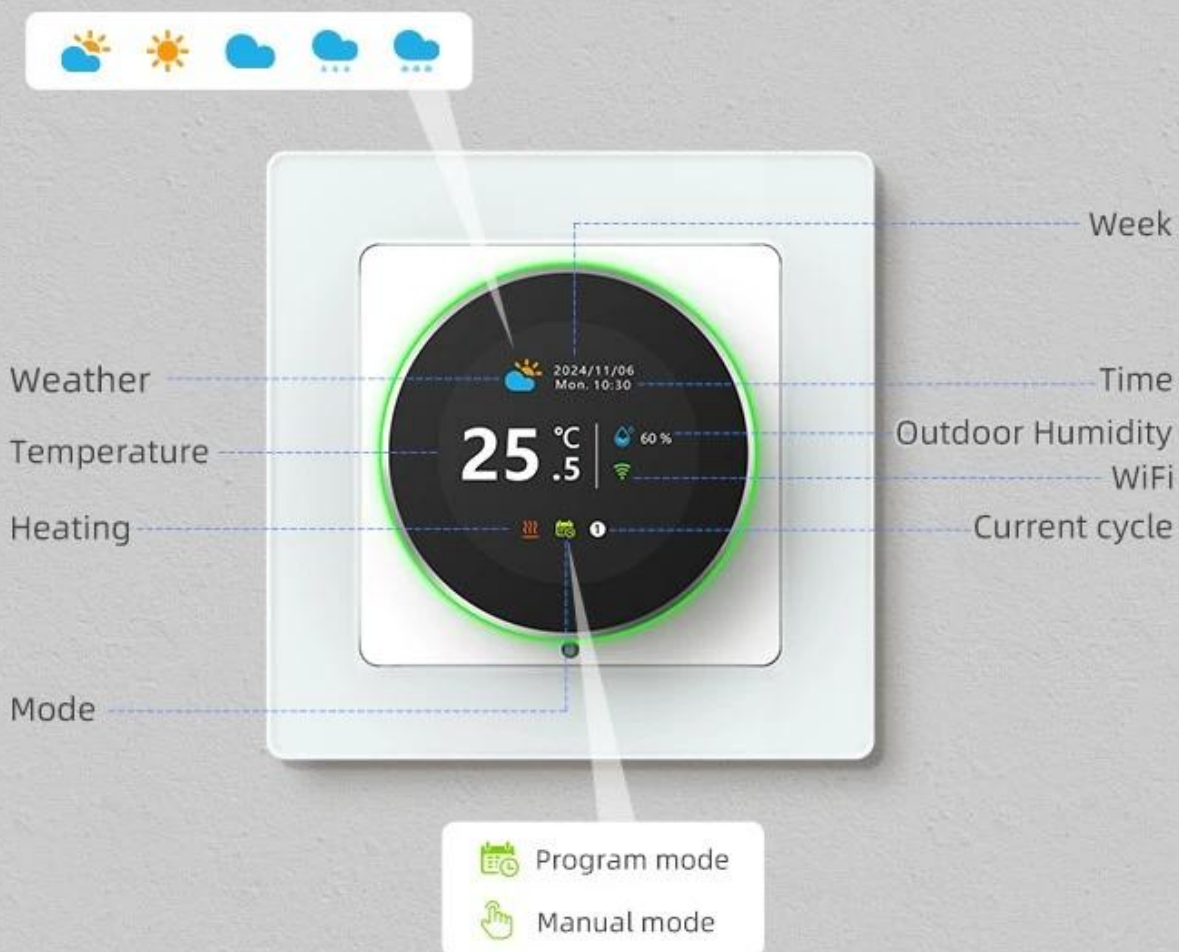

Maximální RF výkon: 10-19 dBm
Zigbee repeater: ano
Bezdrátový dosah: 30 m (přímá viditelnost), 5 m (zastavěný prostor)
Napájení: AC 100-230 V
Provozní zatížení: 16 A (elektrické podlahové topení)
Externí čidlo: NTC, B = 3380, R25 = 10 kΩ ± 1 %
Rozsah nastavení teploty: 5-45 °C (kroky 0,5 °C)
Přesnost měření: ± 1 °C
Korekce teploty: ± 9 °C
Hystereze: 1-5 °C
Hlasové ovládání: Amazon Alexa, Google Home
Aplikace: IMMAX NEO PRO, TUYA Smart Life
Rozměry: 80 × 80 × 60 mm
Barva: bílá-černá
Krytí: IP20

Icon description