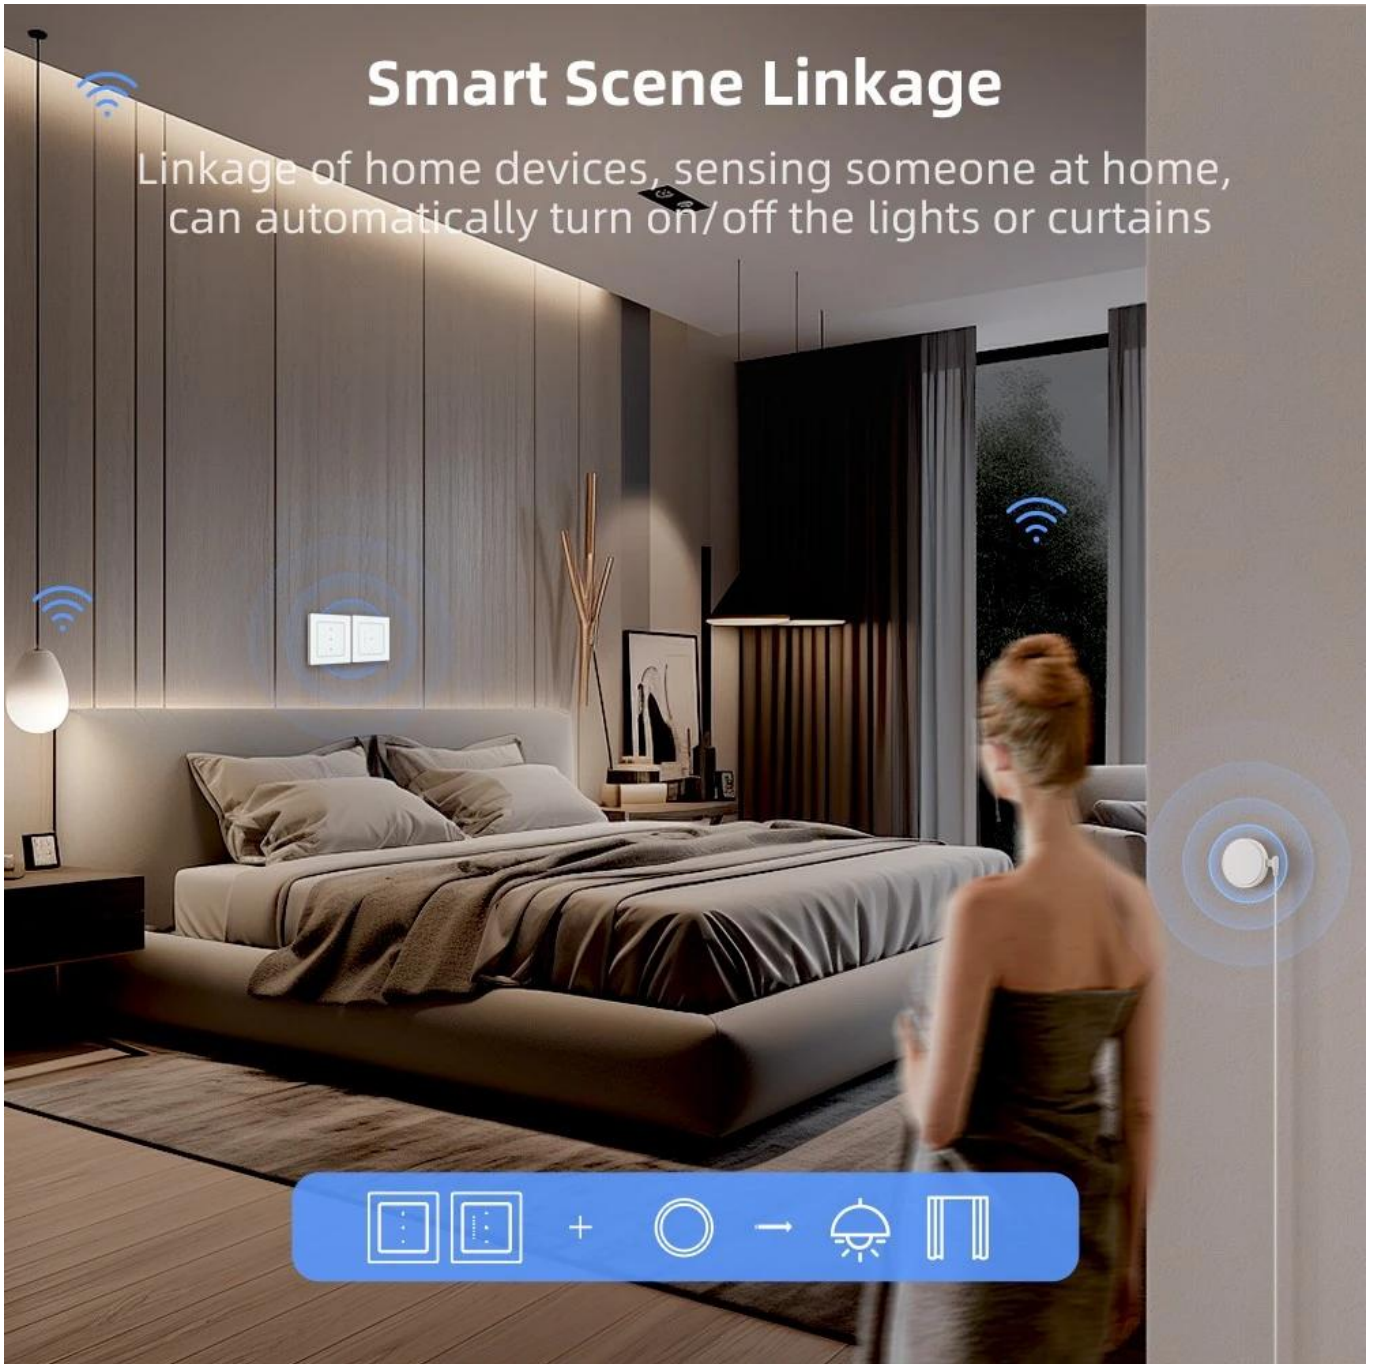

IMMAX NEO SMART NEXA OVLÁDÁNÍ ŽALUZÍÍ A ROLET (ZIGBEE 3.0)

Cena celkem:	733 Kč (bez DPH: 606 Kč)
Běžná cena:	806 Kč
Ušetříte:	73 Kč
Kód zboží:	ELIIMM1044
Part No.:	07551L
Záruka:	24 měs.
Stav:	Nové zboží

Popis**IMMAX NEO SMART Nexa ovládání žaluzií a rolet (Zigbee 3.0)****Inteligentní ovládání žaluzií a rolet s protokolem Zigbee 3.0 a univerzálními možnostmi ovládání.**

Chytrý vypínač nabízí flexibilní řešení pro **automatizaci žaluzií a rolet** v moderní domácnosti. Díky podpoře protokolu **Zigbee 3.0** a kompatibilitě s platformou **TUYA** umožňuje ovládání prostřednictvím aplikace **IMMAX NEO PRO**, hlasových asistentů nebo klasickým dotykem. Vypínač je ideální pro domácnosti s různými preferencemi – zatímco mladší generace ocení ovládání hlasem či mobilní aplikací, starší členové rodiny mohou používat tradiční dotykové ovládání.

Smart Scene Linkage

Linkage of home devices, sensing someone at home, can automatically turn on/off the lights or curtains

APP/Voice Control

Smart life/Tuya app remote control from anywhere,
anytime Work with Alexa and Google home, Yandex Alice

"Alexa, turn on the bedroom light. "

works with alexa

works with Google Home

WORKS WITH Tuya

WORKS WITH Smart Life

Zařízení podporuje vytváření **automatických scén a časových plánů**, což umožňuje přizpůsobit chování žaluzií denní rutině. Vestavěná funkce **Zigbee repeateru** rozšiřuje dosah bezdrátové sítě a zlepšuje stabilitu komunikace s dalšími chytrými zařízeními. Instalace je jednoduchá do standardní **EU krabice** a aplikace je dostupná v **češtině a dalších 60 jazycích**.