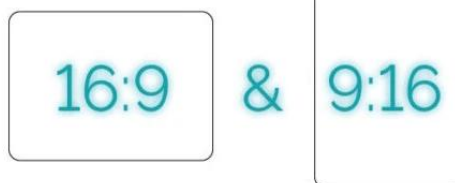

All-in-one řešení pro profesionální streamování, videokonference a tvorbu obsahu s integrovaným kruhovým LED světlem.

Webkamera **SOLOMON 700 STREAM** kombinuje špičkovou kvalitu obrazu s praktickými funkcemi pro moderní tvůrce obsahu. Nabízí **4K rozlišení při 30 fps** nebo plynulé **Full HD při 60 fps**, což zajišťuje ostré a detailní video za všech okolností. Unikátní funkcí je možnost **otočení objektivu až o 90°** pro snadné přepínání mezi klasickým formátem **16 : 9** a vertikálním **9 : 16** - ideální pro sociální sítě a mobilní platformy.

- Vysoké rozlišení **4K (3840 × 2160 px)** při **30 fps** nebo **Full HD (1920 × 1080 px)** při **60 fps** pro plynulé video
- Výkonný **1/2,55" CMOS** snímač s rozlišením **8,29 Mpx** a **zorným úhlem 81°**
- Integrované **LED kruhové světlo s 5 úrovněmi jasu** pro profesionální osvětlení bez externích zdrojů
- Pokročilý **PDAF autofokus** s fázovou detekcí pro rychlé a stabilní zaostření i při pohybu
- Automatická optimalizace obrazu včetně **AE, AWB a ABLC** pro konzistentní kvalitu za různých světelných podmínek
- Otočný objektiv až o **90°** pro snadné přepínání mezi formáty **16 : 9 a 9 : 16**
- Univerzální upevňovací klip s gumovými podložkami a **1/4" závitem** pro montáž na stativ
- Plug & Play připojení přes **USB-C** s dodaným kabelem (150 cm) a USB/USB-C adaptérem

Typ snímače: CMOS 1/2,55", 8,29 Mpx

Rozlišení: 4K UHD (3840 × 2160 px) při 30 fps, Full HD (1920 × 1080 px) při 60 fps, HD (1280 × 720 px) při 30 fps

Zorný úhel: 81°

Ostření: automatické s fázovou detekcí (PDAF)