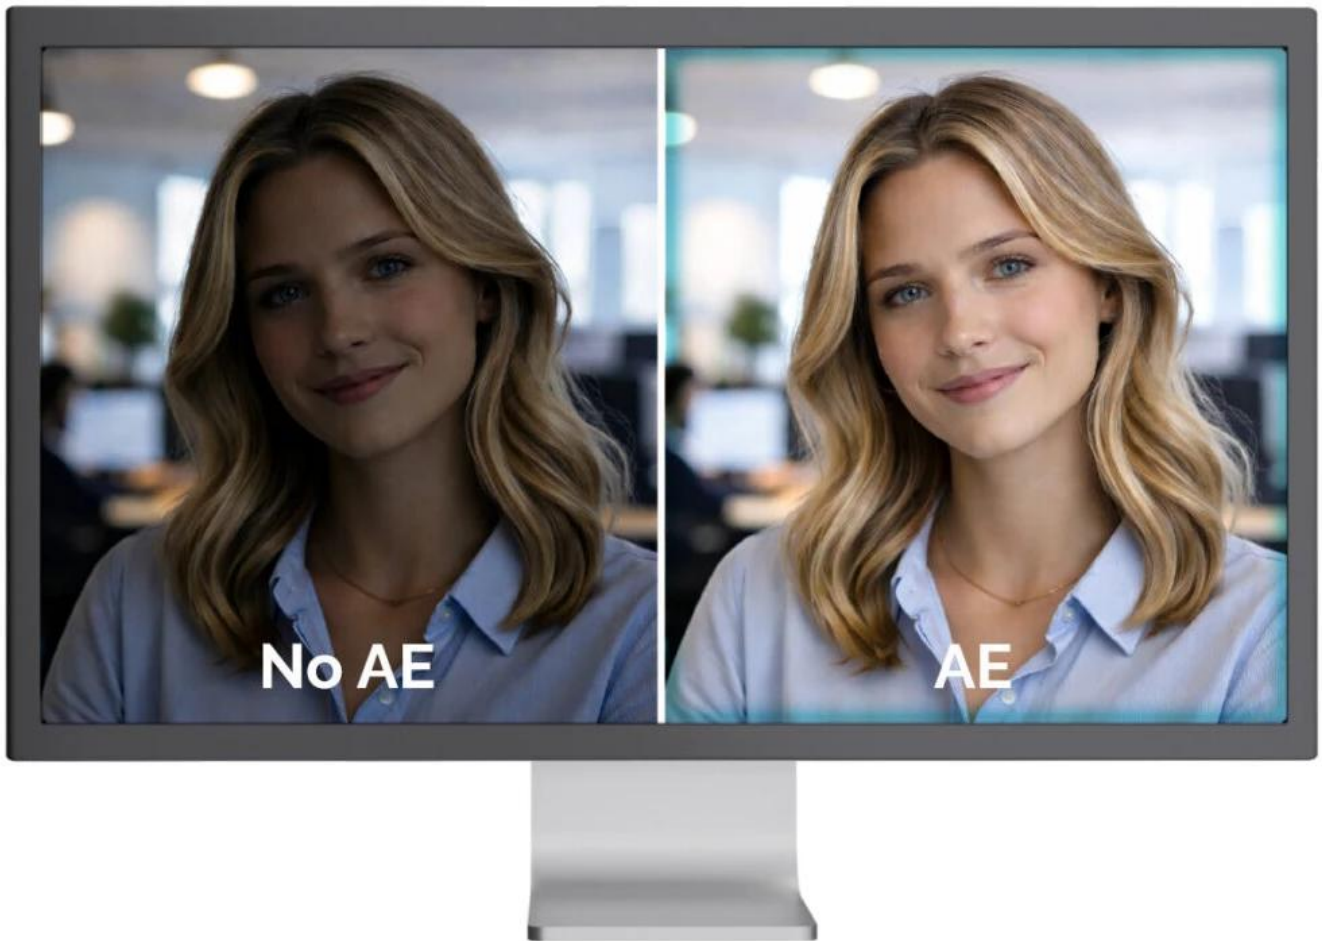

## I-TEC SOLOMON WH200

**Webkamera určená pro firemní použití s pokročilým zabezpečením a kvalitním obrazem.**

Kamera **SOLOMON WH200** kombinuje efektivní **2K rozlišení (2560 × 1440 px)** se širokoúhlým **92° zorným polem** pro zachycení celého pracovního prostoru. Nativní podpora **Windows Hello** umožňuje rychlé a bezpečné přihlášení pomocí rozpoznání obličeje bez nutnosti zadávání hesla.

## Automatic Exposure (AE)

- Efektivní 2K rozlišení (2560 × 1440 px při 30 fps) se 4Mpx CMOS snímačem pro detailní obraz
- Nativní podpora Windows Hello pro biometrické ověření pomocí rozpoznání obličeje
- Široký zorný úhel 92° pro zachycení více osob nebo celého pracovního prostoru
- Trojice automatických optimalizací obrazu (AE, AWB, ABLC) pro konzistentní kvalitu videa
- Integrovaný mikrofon s dosahem snímání až 3 m pro jasný zvuk při videokonferencích
- Univerzální upevňovací klip s 1/4" závitem pro stativ a nastavitelný kloub pro horizontální i vertikální otáčení
- Plug & Play připojení přes USB-C na USB kabel (150 cm) s příloženým USB/USB-C adaptérem