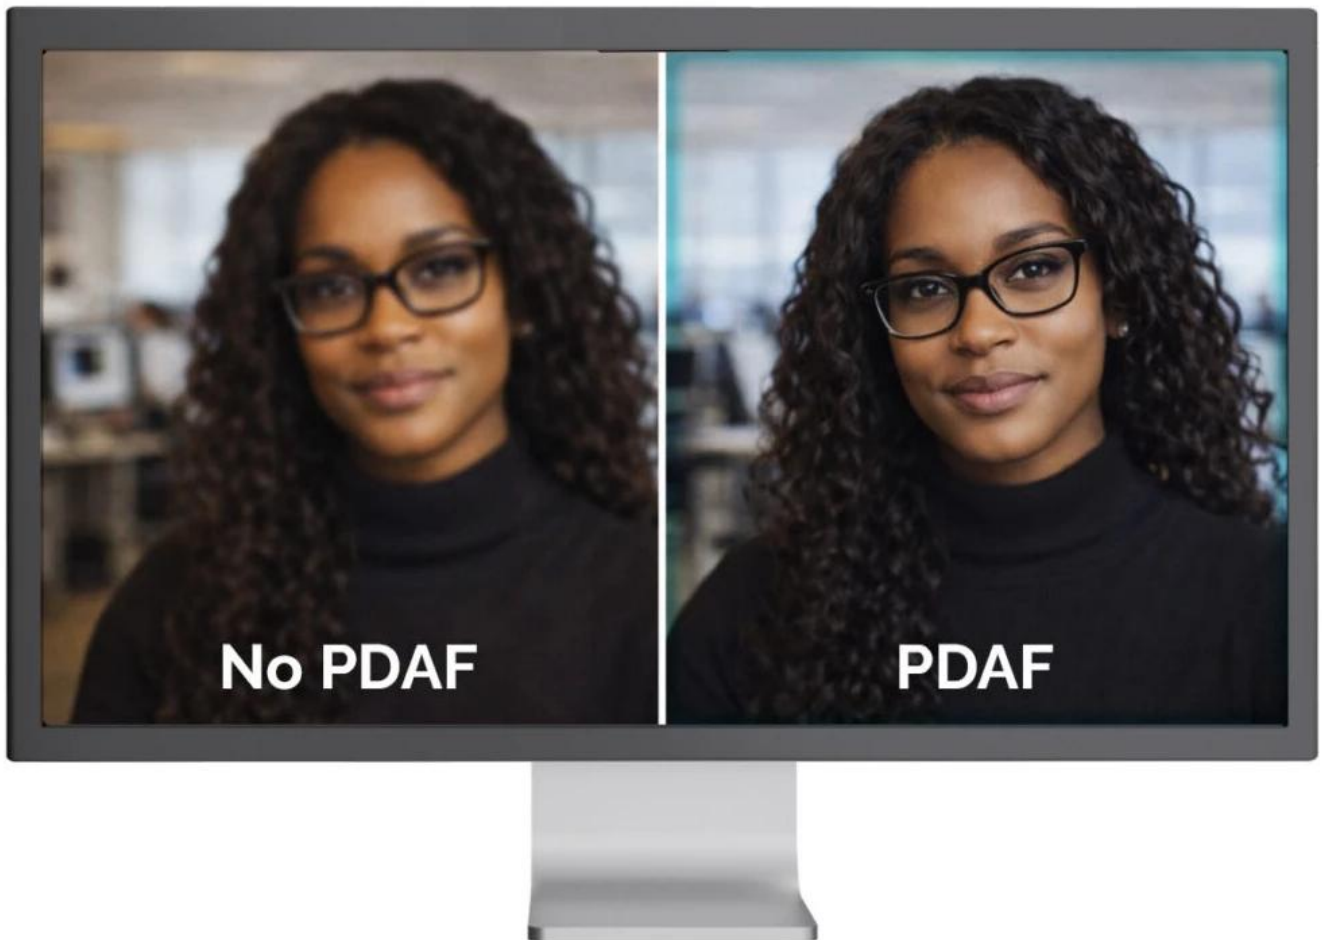

Profesionální webkamera s pokročilou technologií PDAF pro stabilní a ostrý obraz bez viditelného „hledání ostrosti“.

Webkamera **SOLOMON 500** je navržena pro uživatele, kteří požadují více než jen vysoké rozlišení. Kromě **4K kvality obrazu** a vynikajícího podání barev nabízí technologii **PDAF (Phase Detection Auto Focus)** pro rychlé, přesné a stabilní ostření. PDAF zajišťuje ostrý obraz i v případě, že se uživatel pohybuje nebo mění vzdálenost od kamery, čímž eliminuje nepříjemné „hledání ostrosti“ typické pro běžné webkamery.

Phase Detection Autofocus (PDAF)

Automatic Exposure (AE)

Automatic White Balance (AWB)

Ve spojení se **dvěma integrovanými mikrofony** s dosahem snímání až **3 m** poskytuje SOLOMON 500 profesionální audiovizuální zážitek ideální pro prezentace, online školení a vysoce kvalitní videokonference. Kamera automaticky optimalizuje obraz pomocí funkcí **AE (automatická expozice)**, **AWB (automatické vyvážení bílé)** a **ABL (automatická kontrola úrovně černé)**.

- Technologie PDAF (Phase Detection Autofocus) pro rychlé a přesné automatické ostření i při pohybu uživatele.
- 4K rozlišení 3840 × 2160 px při 30 fps, Full HD 1920 × 1080 px při 60 fps a 2K 2560 × 1440 px při 30 fps.
- 1/2,5" CMOS snímač s rozlišením 8,29 Mpx pro vynikající kvalitu obrazu a přesné podání barev.
- Automatická optimalizace obrazu: AE (expozice), AWB (vyvážení bílé) a ABL (kontrola úrovně černé) pro profesionální výsledek za všech světelných podmínek.
- Dva integrované mikrofony s dosahem snímání až 3 m pro kvalitní zvukový záznam bez nutnosti externího mikrofону.
- Univerzální upevňovací klip s gumovými podložkami a 1/4" závitem pro stativ umožňuje flexibilní umístění na monitor nebo stativ.
- Plug & Play připojení přes USB-C na USB kabel (150 cm) s USB/USB-C adaptérem, kompatibilní s Windows, macOS, Android, iPadOS, ChromeOS a Linux.