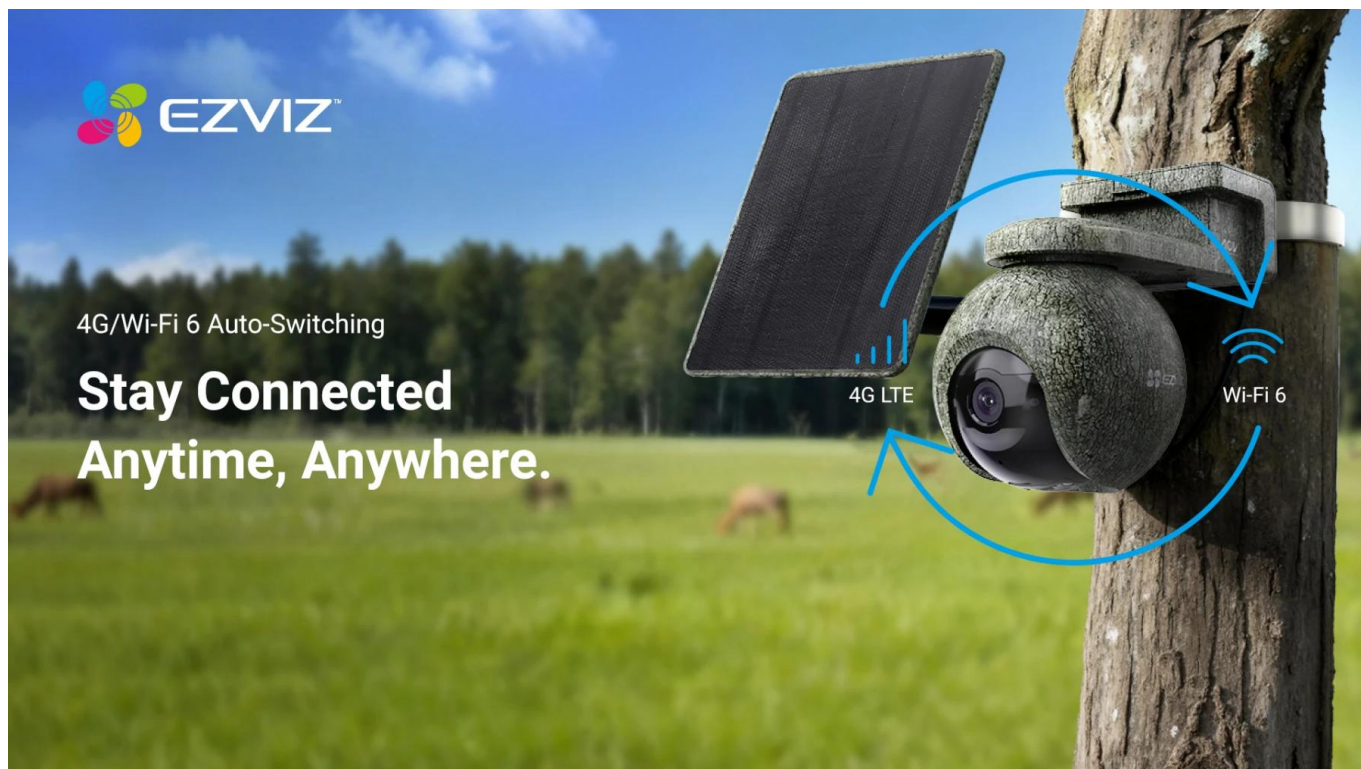

## EZVIZ EB8 PRO RANGER KIT

Cena celkem:	<b>8 004 Kč</b> <b>(bez DPH: 6 615 Kč)</b>
Běžná cena:	<b>8 804 Kč</b>
Ušetříte:	<b>800 Kč</b>
Kód zboží:	KIPEZV1130
Part No.:	CS-EB8/SP-R200-CF(4K W4GA)
Záruka:	24 měs.
Stav:	Nové zboží

## EZVIZ EB8 Pro Ranger KIT

**Profesionální 4K bezpečnostní kamera s duální konektivitou 4G a Wi-Fi pro dálkový monitoring divočiny i majetku.**

Představujeme kompletní bezpečnostní set určený pro náročné venkovní podmínky. Kamera **EB8 Pro Ranger** s rozlišením **4K (3840 × 2160 px)** nabízí panoramatický rozsah **340° (otáčení) a 75° (náklon)** pro maximální pokrytí sledované oblasti. Díky **duální konektivitě 4G LTE a Wi-Fi 6** (802.11ax) zůstanete ve spojení i v odlehlých lokalitách bez dostupné Wi-Fi sítě. Kamera automaticky přepíná mezi sítěmi podle dostupnosti signálu.