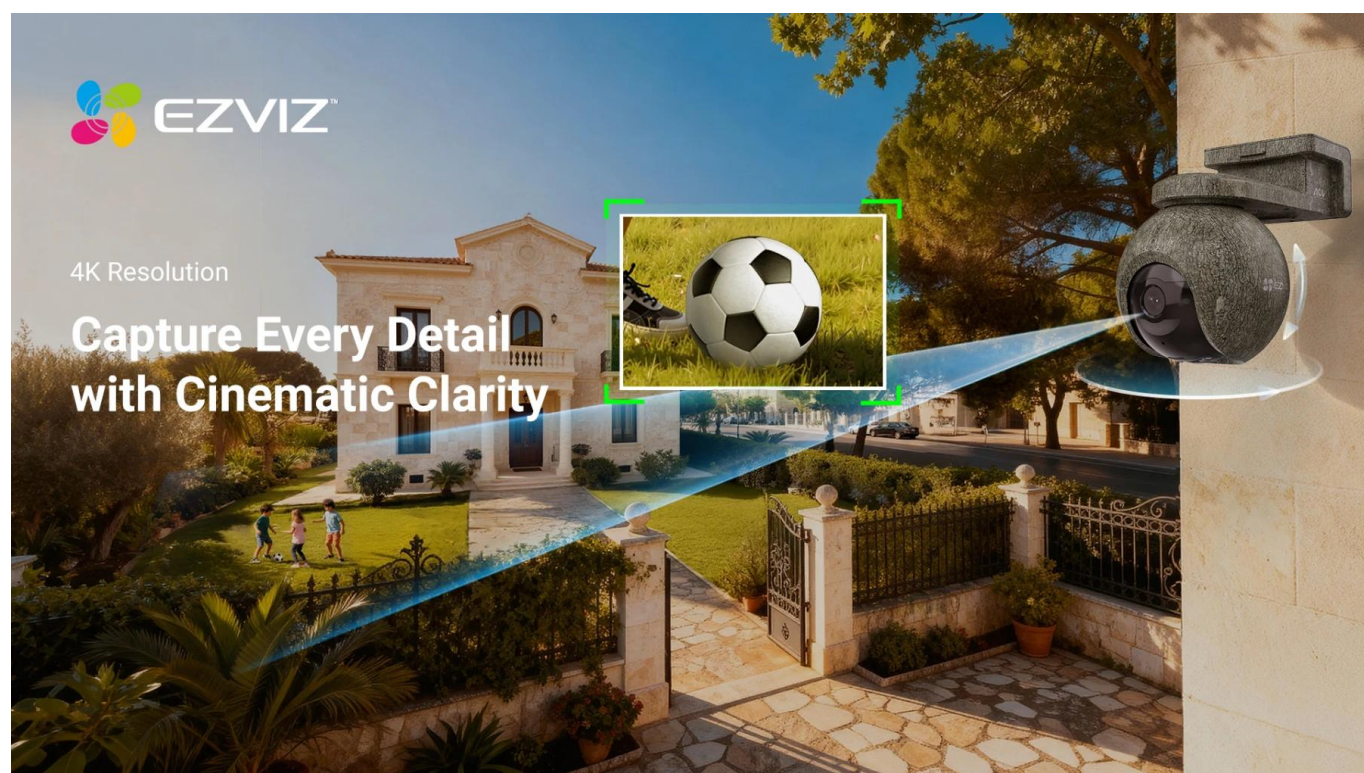

technologie umožňuje detekci pohybu až na vzdálenost **25 metrů ve dne a 12 metrů v noci**, což výrazně převyšuje standardní PIR senzory s dosahem 9 metrů. Kamuflažní design zajišťuje nenápadné začlenění do přírodního prostředí.

- 4K rozlišení s 8Mpx CMOS senzorem 1/2,8" a světelností F1.2 pro detailní záběry i za šera
- Duální konektivita 4G LTE (FDD/TDD) a Wi-Fi 6 s automatickým přepínáním podle dostupnosti signálu
- AI detekce lidí, vozidel a více než 20 druhů zvířat* s přizpůsobitelnými detekčními zónami
- 8W solární panel s monokrystalickými články a účinností $\geq 22\%$ pro nepřetržitý provoz již při 2 hodinách slunečního svitu denně
- Režim Always-On Video 2.0 s AOV technologií pro celodenní nahrávání s dosahem detekce až 25 metrů
- GPS lokalizace kamery s přesným určením polohy v otevřeném terénu
- 940nm infračervené LED diody bez viditelného záblesku pro noční vidění do 15 metrů bez vyrušování zvířat
- Inteligentní sledování pohybu s automatickým zamykáním na detekované osoby
- Obousměrná audio komunikace s možností přednahranych hlasových zpráv a aktivní obrana sirénou a stroboskopickým světlem
- Podpora microSD karet o kapacitě až 512 GB a cloudového úložiště EZVIZ CloudPlay (na základě předplatného) s H.265 kompresí

*Pro využití detekce divokých zvířat je nutné dokoupit předplatné v aplikaci EZVIZ. Funkce rozpoznává až 21 druhů zvířat a je dostupná pouze ve vybraných zemích.

AOV technologie pro maximální dosah detekce

Pokročilá technologie Always-On Video 2.0 kombinuje časověné nahrávání s detekcí pohybu. V klidovém režimu kamera pořizuje snímky v nastavitelných intervalech a vytváří z nich plynulé časověné video. Při detekci pohybu automaticky přepne na normální video s plnou snímkovou frekvencí 15 fps. Dosah detekce až 25 metrů ve dne a 12 metrů v noci výrazně převyšuje běžné PIR senzory.

Inteligentní vyvážení expozice

Funkce Balanced Image Exposure automaticky upravuje jas a zesílení obrazu podle světelných podmínek. V tmavých oblastech zvyšuje citlivost pro lepší viditelnost detailů, zatímco u přesvětlených partií snižuje jas pro vyvážený obraz bez přepálených míst.

Kompatibilita a ovládání

Kamera podporuje integraci s Amazon Alexa a Google Assistant pro hlasové ovládání. Správa probíhá přes mobilní aplikaci EZVIZ dostupnou pro iOS a Android. Pro připojení přes 4G síť je nutná nano SIM karta s aktivním datovým tarifem.

Obsah balení

Kamera EB8 Pro Ranger, solární panel 8 W, montážní šablona, nastavitelný montážní držák, 2x stahovací páska, adaptér pro