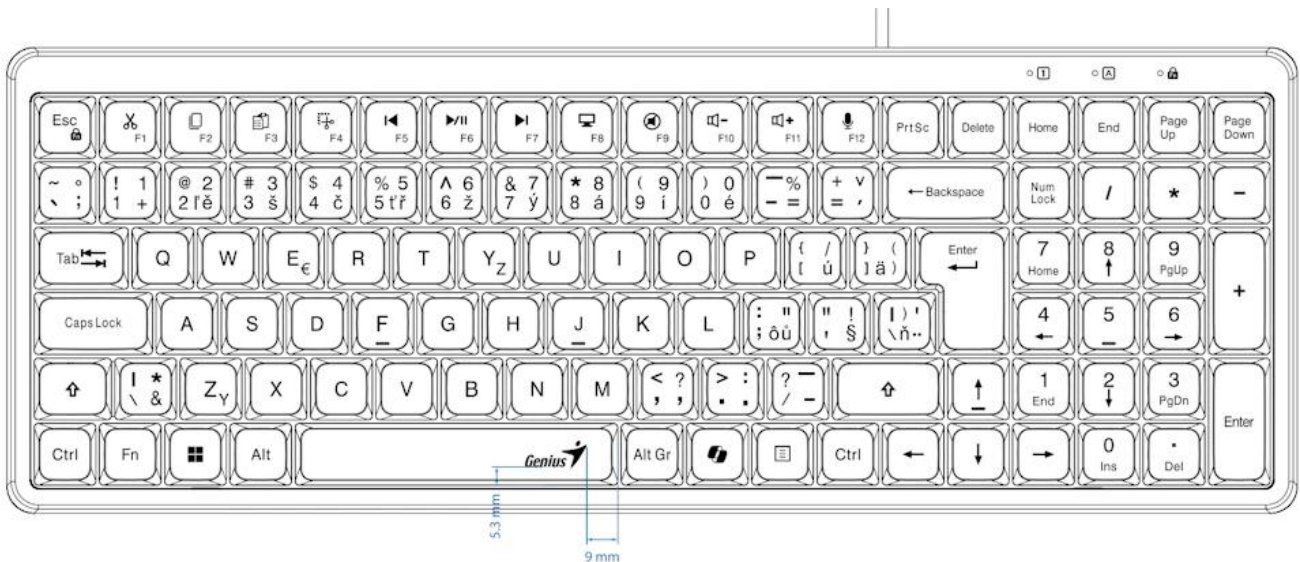

GENIUS LUXEMATE 120

Cena celkem:

249 Kč

(bez DPH: 206 Kč)

Běžná cena:

274 Kč

Ušetříte:

25 Kč

Kód zboží:

KEYG16255

Part No.:

31310059403

Záruka:

24 měs.

Stav:

Nové zboží

Popis

Genius LuxeMate 120

Kompaktní kancelářská klávesnice s retro klávesami a dedikovanými tlačítky pro Copilot AI.

Pozor, fotografie klávesnice jsou pouze ilustrativní! Tento model disponuje CZ+SK layoutem, správné rozvržení (s krátkým levým Shiftem) naleznete na tomto obrázku:

Klávesnice **Genius LuxeMate 120** kombinuje stylový design s pohodlnými **retro klávesami ve stylu psacího stroje** a praktickými zkratkovými tlačítky pro moderní produktivitu. Dedikovaná oblast rychlých kláves zahrnuje funkce pro **Copilot AI** (včetně aktivace mikrofonu), editační nástroje jako **Cut, Copy, Paste a SnipPaste** a kompletní ovládání médií.

Kompaktní design s **numerickou částí** šetří místo na pracovním stole, zatímco **USB připojení plug-and-play** zajišťuje okamžitou funkčnost bez nutnosti instalace ovladačů. Funkce **FN Lock** umožňuje přepínání mezi horními klávesami a funkcemi F1-F12.