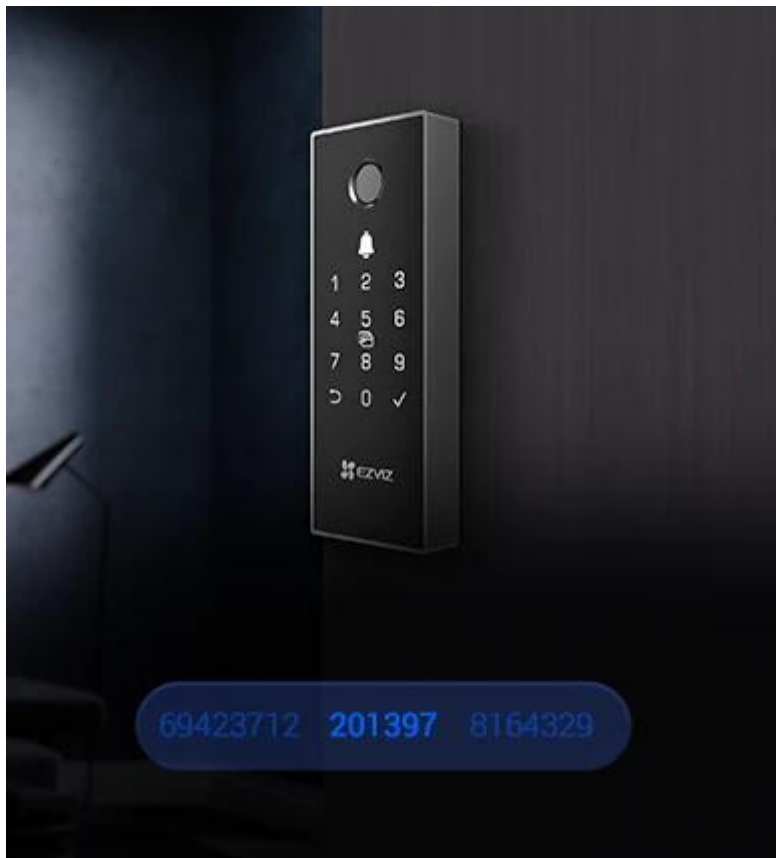

Chytrý Wi-Fi zámek s bezklíčovým přístupem a dálkovým ovládáním pro moderní domácnost.

Inteligentní zámek **EZVIZ DL03 Pro** se připojuje přímo k domácí **Wi-Fi síti 2,4 GHz** bez nutnosti dodatečného hubu a nabízí kompletní správu přístupu přes **EZVIZ aplikaci**. Podporuje až **50 otisků prstů**, **50 přístupových kódů** (6-10 číslic), **50 přístupových karet** a umožňuje vytvářet **dočasné přístupové kódy** s platností až 1 rok.

Zámek disponuje funkcí **automatického zamykání**, která zkontroluje stav západky a sama zamkne dveře po jejich zavření. V případě pokusu o násilné odstranění aktivuje **anti-tamper alarm**. Díky integraci s vybranými **EZVIZ kamerami** (H6c, C6N, CP1, TY1, TY2, H3, C8W) automaticky spouští nahrávání videa při otevření dveří. Robustní konstrukce z **hliníku a plastu** zajišťuje vysokou odolnost a dlouhou životnost.

- Přímé Wi-Fi připojení 2,4 GHz bez nutnosti hubu pro snadnou instalaci a ovládání přes EZVIZ aplikaci
- Vícenásobné metody odemykání: otisk prstu (až 50), přístupové kódy (až 50), přístupové karty (až 50), dálkové odemčení aplikací
- Automatická kontrola stavu západky a auto-lock funkce s upozorněním na ponechané otevřené dveře
- Integrace s EZVIZ kamerami pro automatické spuštění nahrávání videa při otevření dveří
- Dočasné přístupové kódy s platností až 1 rok pro návštěvy, dodavatele nebo pravidelné služby
- Bezpečnostní funkce včetně anti-tamper alarmu, anti-test ochrany (5 chybných pokusů = 3minutové zablokování) a podpory virtuálních přístupových kódů
- Real-time notifikace o otevření dveří, nízké kapacitě baterie, pokusech o manipulaci a historii přístupů
- Napájení 4x AA alkalické baterie s podporou nouzového napájení přes USB-C konektor