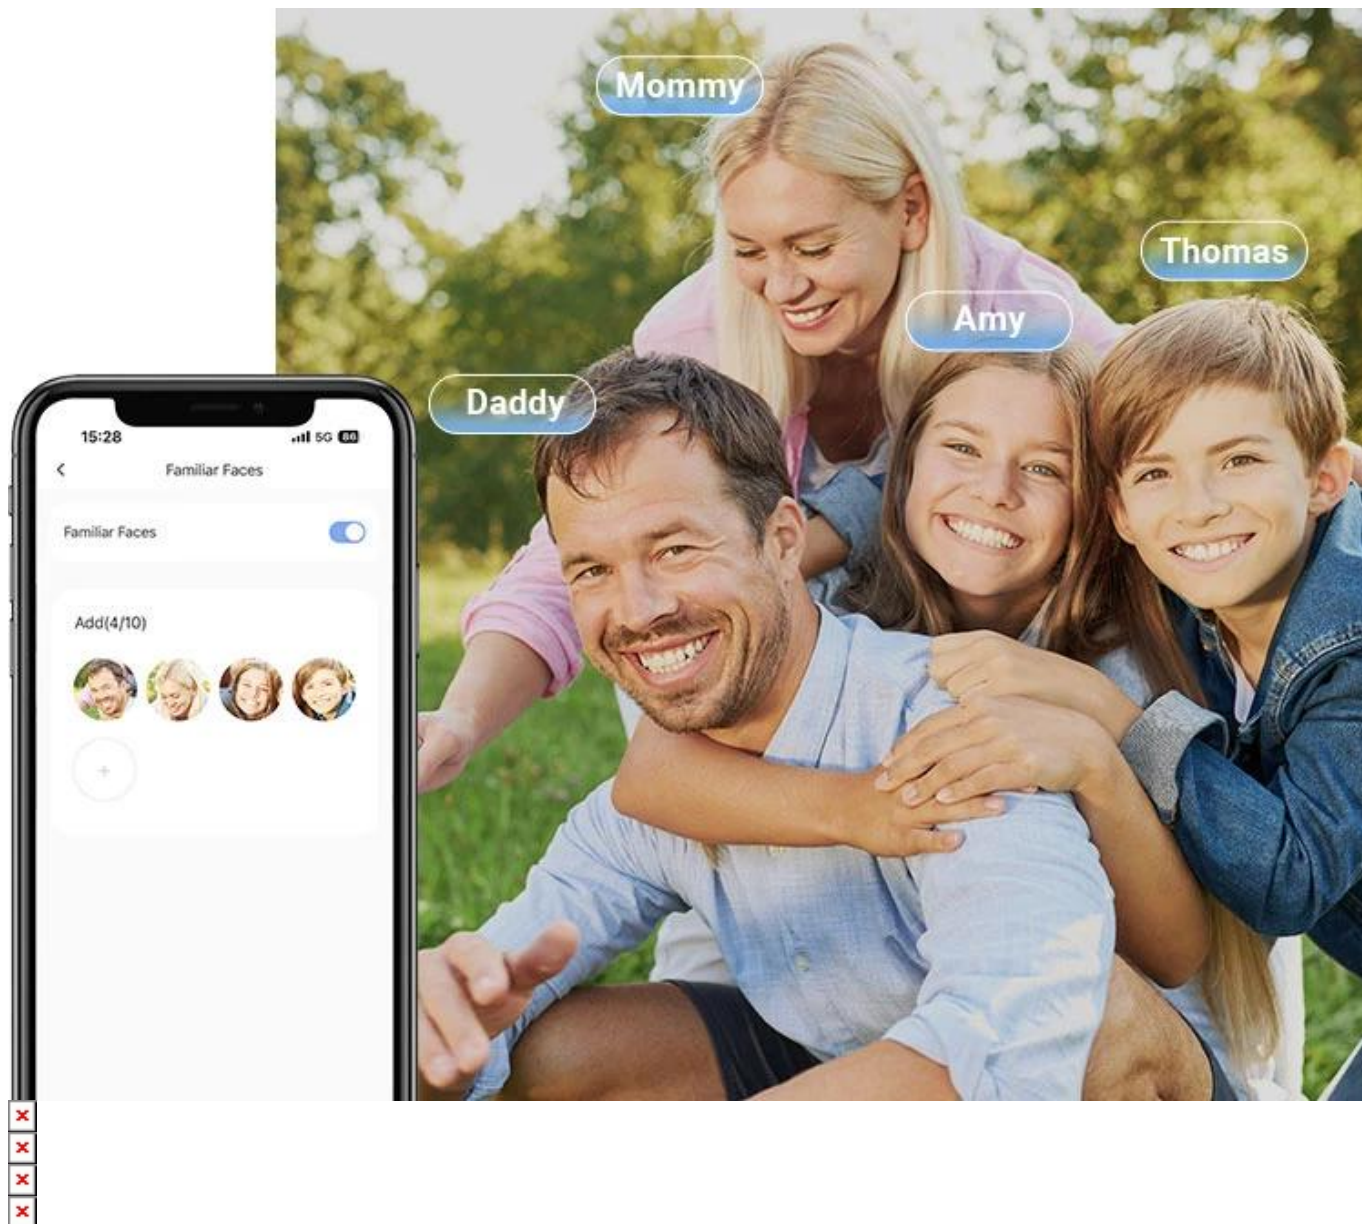

EZVIZ EP4 ZLATÝ

Cena celkem:	5 518 Kč (bez DPH: 4 560 Kč)
Běžná cena:	6 069 Kč
Ušetříte:	552 Kč
Kód zboží:	ELIEZV1015
Part No.:	CS-EP4-R100-1M8WPF-GD(EU-STD)
Záruka:	24 měs.
Stav:	Nové zboží

Popis

EZVIZ EP4 - inteligentní kukátko s AI rozpoznáváním

Moderní bezdrátové kukátko s umělou inteligencí, které přesně rozpozná, kdo stojí před vašimi dveřmi.

Kukátko **EZVIZ EP4** přináší pokročilé zabezpečení vašeho domova díky kombinaci **4K rozlišení**, **AI rozpoznávání známých obličejů** a **detekce lidské postavy**. Místo obecných upozornění na pohyb obdržíte přesné notifikace s informací, zda před dveřmi stojí člen rodiny nebo neznámá osoba. Velký **5,5" barevný dotykový displej** zobrazuje každý detail v živých barvách a umožňuje pohodlné ovládání.

Díky **ultra širokému zorném úhlu 160°** a **velké cloně F1.6** zachytí kukátko vše, co se děje před dveřmi, a to i za špatných světelných podmínek. Technologie **WDR (Wide Dynamic Range)** vyrovnává nerovnoměrné osvětlení a **LDC korekce** eliminuje zkreslení na okrajích obrazu. Obousměrná komunikace vám umožní mluvit s návštěvníky odkudkoliv pomocí mobilní aplikace.

- Ultra vysoké rozlišení 4K (3840 × 2160 px) pro dokonale ostré záznamy
- AI rozpoznávání známých obličejů s personalizovanými notifikacemi o příchodu členů rodiny
- Kombinovaná detekce pohybu pomocí AI analýzy lidské postavy a PIR senzoru s dosahem až 6 m
- Velký 5,5" barevný dotykový displej pro přehledné zobrazení návštěvníků v reálném čase
- Ultra široký zorný úhel 160° a velká clona F1.6 pro perfektní obraz i za šera
- Obousměrná audio komunikace s vestavěným mikrofonom a reproduktorem vysokého výkonu
- Dlouhá výdrž baterie 7100 mAh pro minimální potřebu dobíjení
- Podpora paměťové karty až 512 GB nebo šifrovaného cloudového úložiště EZVIZ CloudPlay
- Snadná instalace do stávajícího kukátka o průměru 14-50 mm bez nutnosti vrtání