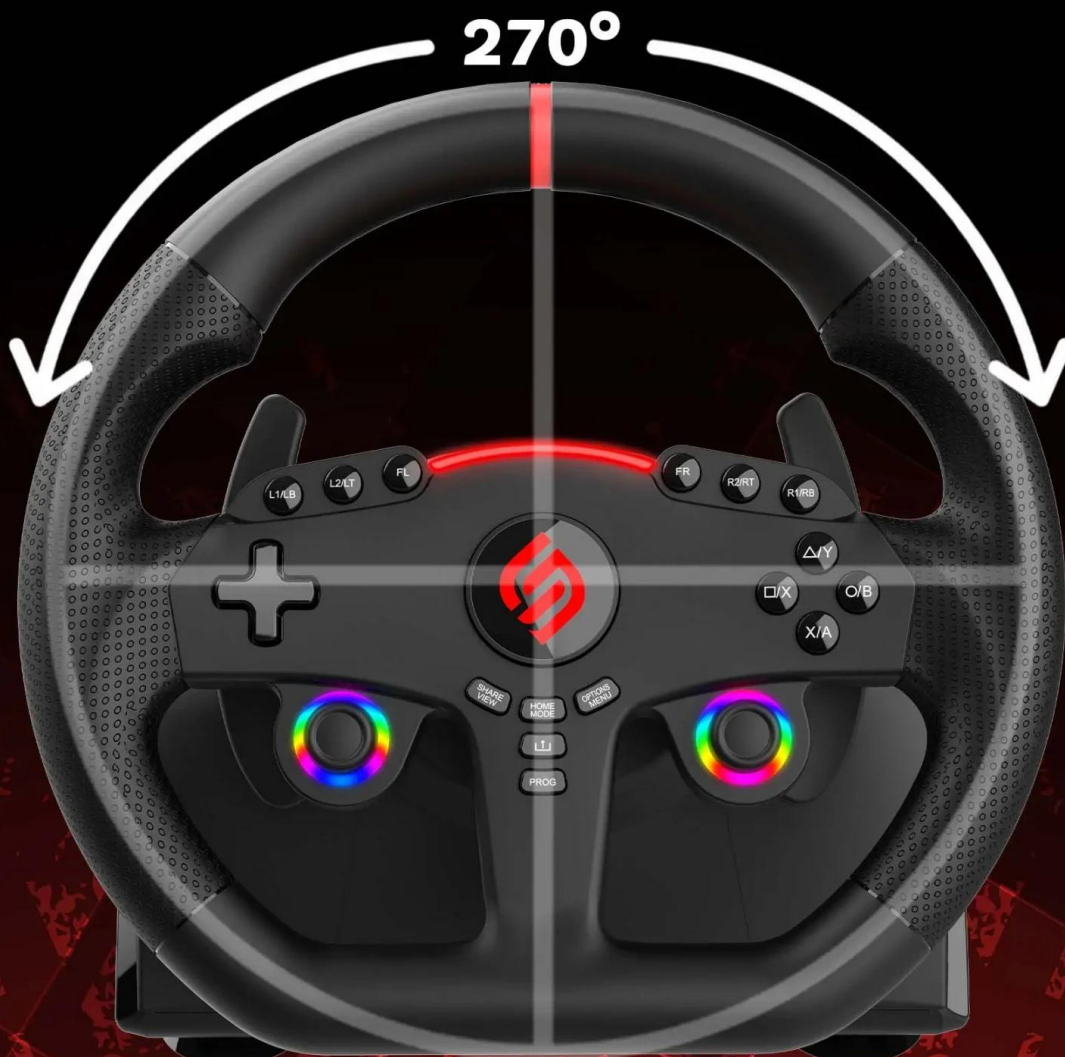

Volant **270 GT** nabízí precizní ovládání s **otočením o 270°** a **duálními vibračními motory**, které simulují pocit z jízdy po trati. Ergonomický **průměr volantu 27 cm** s mikroperforovaným koženkovým povrchem zajišťuje optimální úchop a komfort během dlouhých herních sezení.

Volant je vybaven **duálními joysticky** se všemi ovládacími prvky gamepadu, **programovatelnými tlačítky** a **3 úrovněmi citlivosti** pro přizpůsobení arkádovému i simulačnímu stylu hraní. **Programovatelné RGB LED osvětlení** kolem joysticků vytváří dynamický vizuální efekt. Na vrchní straně volantu je umístěn **progresivní světelný indikátor** zobrazující akceleraci a brzdění.

DUAL JOYSTICKS & PROGRAMMABLE LEDS

FIX COLORS

FIX RAINBOW

BREATHING COLORS

**COLOR
ADJUSTMENT**

REALISTIC DRIVING EXPERIENCE

27CM

PROGRAMMABLE KEYS & SENSITIVITY LEVELS

LOW SENSITIVITY

suitable for most racing games

MEDIUM SENSITIVITY

for games with many curves

HIGH SENSITIVITY

to link tight turns

- Kompatibilní s Nintendo Switch 2, Switch, PlayStation 4, Xbox Series X/S, Xbox One a PC (Windows).
- Otočení volantu o 270° pro přesné a přirozené ovládání.
- Duální vibrační motory pro realistickou zpětnou vazbu z povrchu trati.
- Programovatelné RGB LED osvětlení a progresivní světelný indikátor akcelerace a brzdění.
- Duální joysticky se všemi ovládacími prvky gamepadu a programovatelná tlačítka.
- Pádlové řadičí páčky na volantu pro okamžitou změnu rychlostního stupně.
- Sada obsahuje 2 analogové pedály (plyn a brzda) s opěrkou pro nohy.
- Stabilní uchycení pomocí nastavitelné svorky a odnímatelných přísavek na stůl nebo kokpit.
- Mikroperforovaný koženkový povrch volantu pro optimální úchop a komfort.