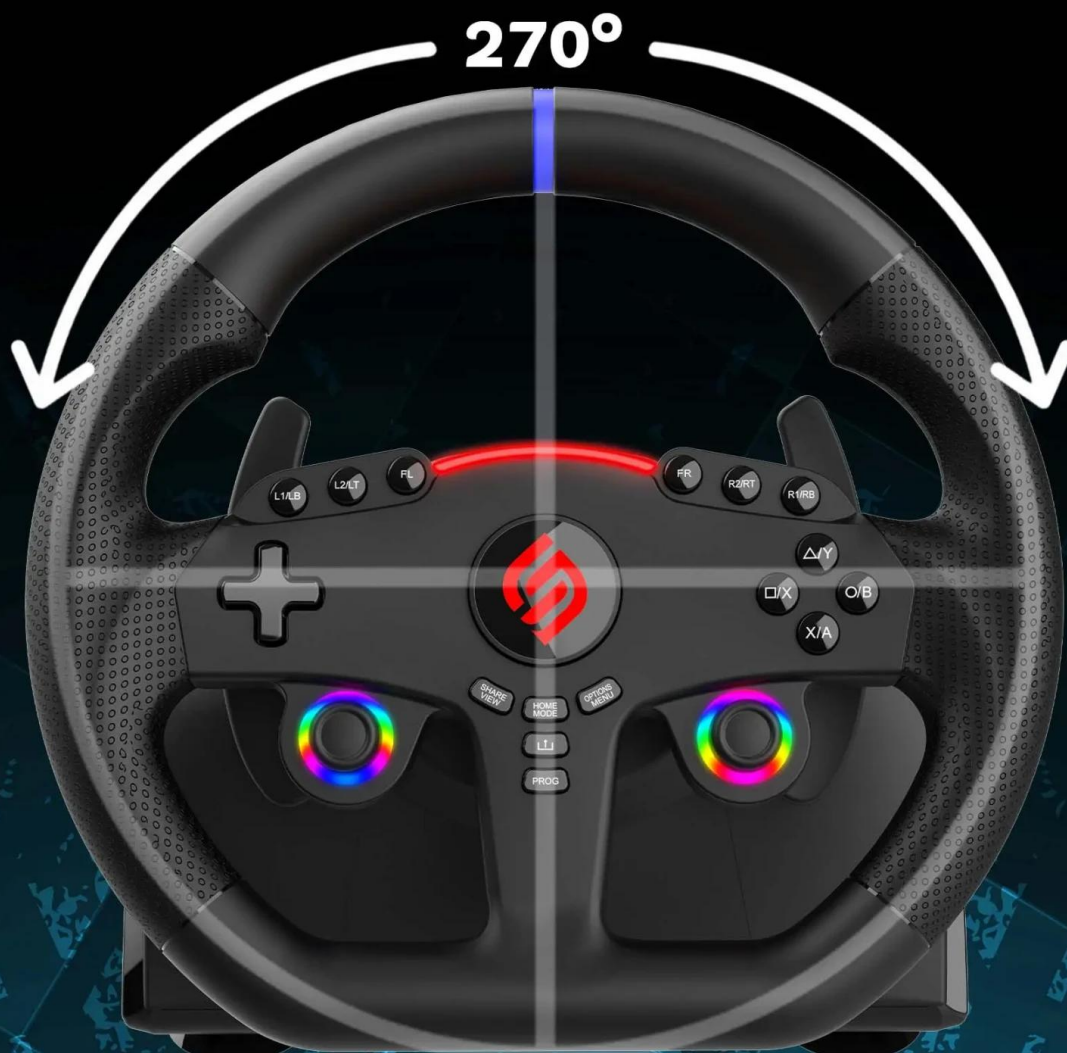

Ergonomická rukojeť s **mikroperforovaným koženkovým potahem** zajišťuje optimální úchop i při dlouhém hraní. **Programovatelné RGB LED diody** kolem joysticků vytváří dynamický vizuální efekt, zatímco progresivní světelný indikátor v horní části volantu zobrazuje akceleraci a brzdění. Stabilní upevnění je zajištěno nastavitelnou svorkou a odnímatelnými přísavkami pro pevné uchycení na stole, desce nebo v herním kokpitu.

DUAL JOYSTICKS & PROGRAMMABLE LEDS

FIX COLORS

FIX RAINBOW

BREATHING COLORS

**COLOR
ADJUSTMENT**

REALISTIC DRIVING EXPERIENCE

27CM

PROGRAMMABLE KEYS & SENSITIVITY LEVELS

LOW SENSITIVITY

suitable for most racing games

MEDIUM SENSITIVITY

for games with many curves

HIGH SENSITIVITY

to link tight turns

- Rotace volantu 270° pro přesné a přirozené ovládání závodních vozidel.
- Duální vibrační motory reprodukuje pocity z povrchu trati a jízdní dynamiku.
- Páidla pod volantem umožňují okamžité řazení rychlostních stupňů.
- Sada 2 analogových pedálů (plyn a brzda) s opěrkou nohy.
- Duální joysticky s kompletními ovládacími prvky a 3 úrovněmi citlivosti.
- Programovatelné RGB LED podsvícení pro efektní vizuální dojem během závodů.
- Mikroperforovaný koženkový potah rukojeti pro optimální úchop.
- Stabilní uchycení přísavkami a upevňovacími svorkami na stůl nebo kokpit.
- Kompatibilita s PlayStation 5 a Windows PC pro širokou škálu závodních her.

STABLE & ADAPTABLE FIXATION

adjustable clamp

**5 removable
suction cups**

COMPATIBILITIES

ZÁKLADNÍ SPECIFIKACE

Kompatibilita: PS5 a PC

Průměr volantu: 27 cm

Úhel otáčení: 270°