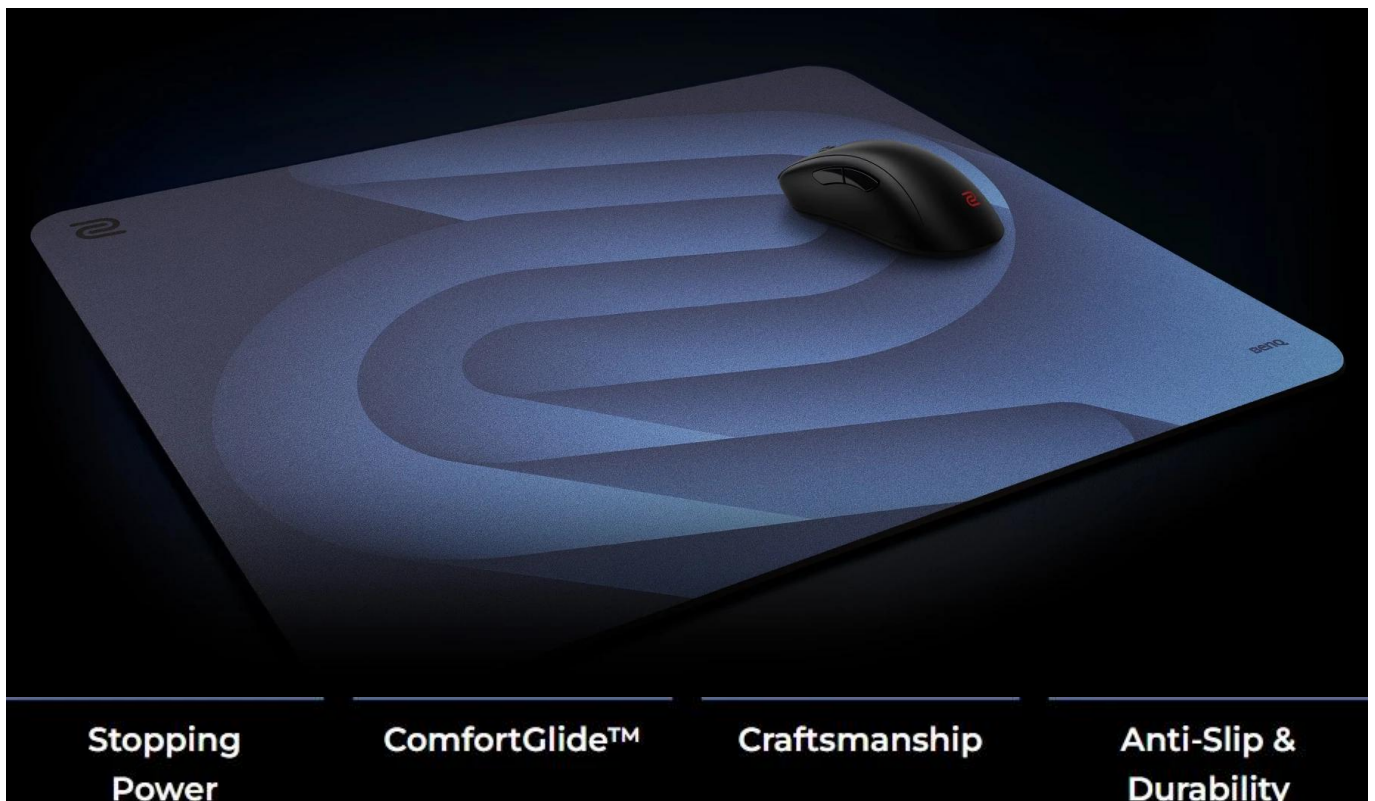

Profesionální herní podložka pod myš s technologií ComfortGlide™ pro esportové hráče.

Herní podložka **ZOWIE H-SR-SE BLUE II** představuje vylepšenou verzi oblíbené série s důrazem na hladké plynulé pohyby při zachování přesné kontroly. Speciální technologie **ComfortGlide™** snižuje tření při pohybu myši, což umožňuje rychlejší reakce a pohodlnější ovládání při dlouhých herních sezeních.

Podložka disponuje **vylepšenou odolností proti vlhkosti**, díky které povrch zůstává suchý a nepřilnavý i při intenzivním používání. Tužší tkaní povrchu s barevným potiskem zajišťuje dlouhodobou odolnost a konzistentní vlastnosti klouzání i po častém používání. Uniformní gumová základna se střední měkkostí a **novou protiskluzovou úpravou** zaručuje stabilitu i při náročných herních manévrech.

- Technologie ComfortGlide™ pro hladké plynulé pohyby s minimálním třením při zachování stabilní kontroly
- Vylepšená odolnost proti vlhkosti zabraňuje přilnavému pocitu při používání
- Tužší tkáň povrchu s barevným potiskem pro dlouhodobou konzistenci
- Vysoce hustá základna z gumy se střední měkkostí pro stabilní podklad
- Nová protiskluzová základna minimalizuje pohyb podložky při manipulaci
- Nešité okraje pro pohodlné opření zápěstí a delší životnost

Technologie: ComfortGlide™

Barva: modrá (BLUE)