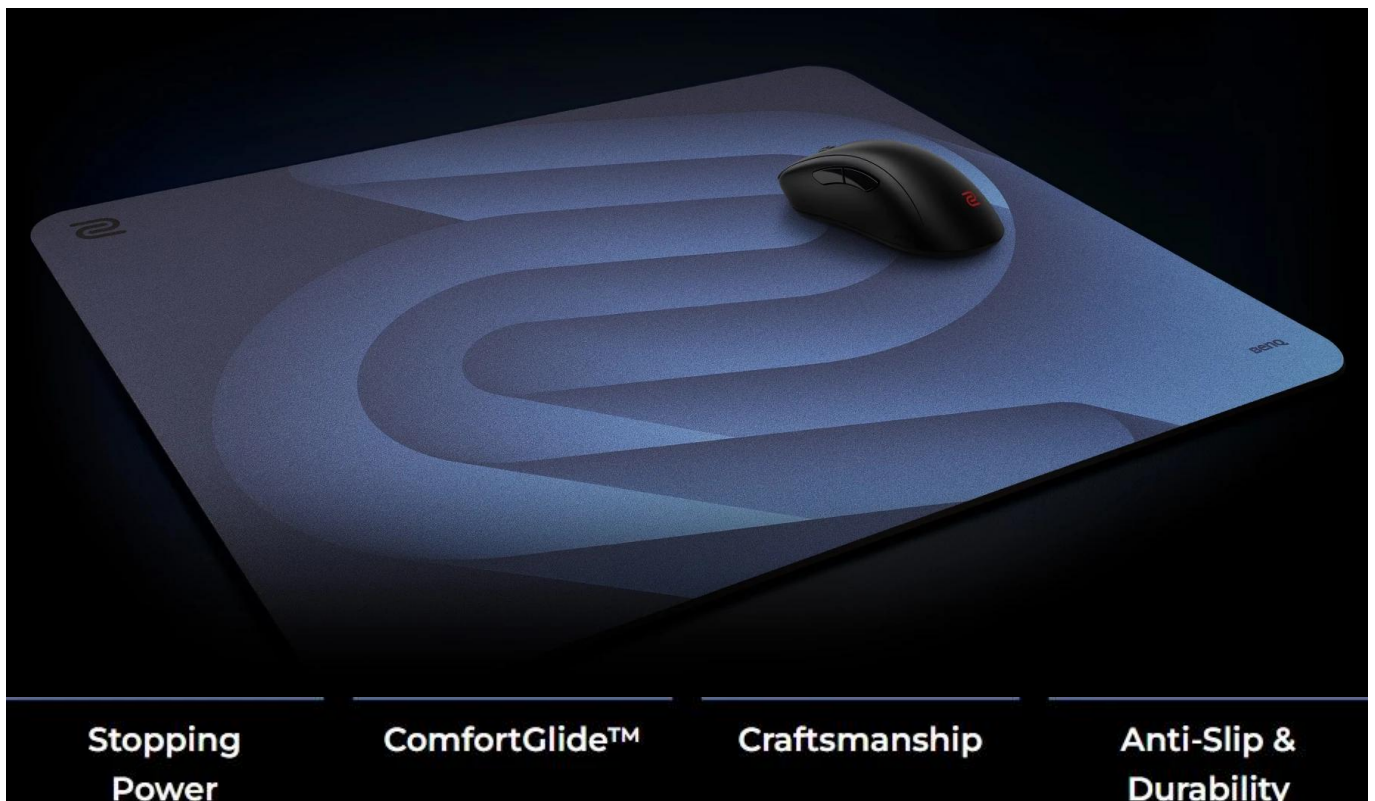

Profesionální herní podložka pod myš s technologií ComfortGlide™ pro esportové hráče.

Herní podložka **ZOWIE G-SR-SE BLUE II** představuje vylepšenou verzi oblíbené série s důrazem na hladké plynulé pohyby při zachování přesné kontroly. Speciální technologie **ComfortGlide™** snižuje tření při pohybu myši, což umožňuje rychlejší reakce a pohodlnější ovládání při dlouhých herních sezeních.

Podložka disponuje **vylepšenou odolností proti vlhkosti**, díky které povrch zůstává suchý a nepřilnavý i při intenzivním používání. Tužší tkaní povrchu s barevným potiskem zajišťuje dlouhodobou odolnost a konzistentní vlastnosti klouzání i po častém používání. Uniformní gumová základna se střední měkkostí a **novou protiskluzovou úpravou** zaručuje stabilitu i při náročných herních manévrech.

- Technologie ComfortGlide™ pro hladké plynulé pohyby s minimálním třením při zachování stabilní kontroly
- Vylepšená odolnost proti vlhkosti zabraňuje přilnavému pocitu při používání
- Tužší tkáň povrchu s barevným potiskem pro dlouhodobou konzistenci
- Vysoce hustá základna z gumy se střední měkkostí pro stabilní podklad
- Nová protiskluzová základna minimalizuje pohyb podložky při manipulaci
- Nešité okraje pro pohodlné opření zápěstí a delší životnost

Technologie: ComfortGlide™

Barva: modrá (BLUE)