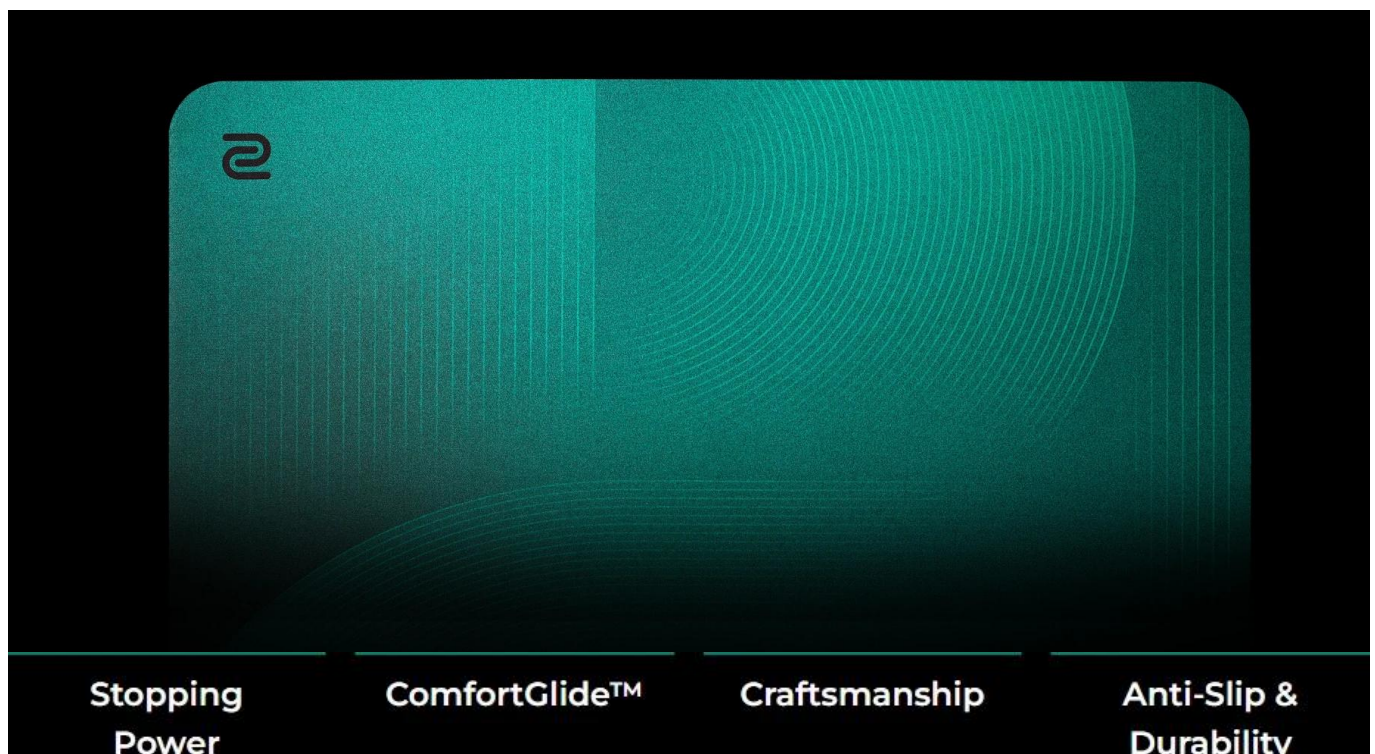

Herní podložka **ZOWIE G-SR-SE Bi II** představuje vylepšenou verzi oblíbené série s důrazem na hladké plynulé pohyby při zachování přesné kontroly. Speciální technologie **ComfortGlide™** snižuje tření při pohybu myši, což umožňuje rychlejší reakce a pohodlnější ovládání při dlouhých herních sezeních.

Podložka disponuje **vylepšenou odolností proti vlhkosti**, díky které povrch zůstává suchý a nepřilnavý i při intenzivním používání. Tužší tkaní povrchu s barevným potiskem zajišťuje dlouhodobou odolnost a konzistentní vlastnosti klouzání i po častém používání. Uniformní gumová základna se střední měkkostí a **novou protiskluzovou úpravou** zaručuje stabilitu i při náročných herních manévrech.

- Technologie ComfortGlide™ pro hladké plynulé pohyby s minimálním třením při zachování stabilní kontroly

- Vylepšená odolnost proti vlhkosti zabraňuje přilnavému pocitu při používání
- Tužší tkáň povrchu s barevným potiskem pro dlouhodobou konzistenci
- Vysoce hustá základna z gumy se střední měkkostí pro stabilní podklad
- Nová protiskluzová základna minimalizuje pohyb podložky při manipulaci
- Nešité okraje pro pohodlné opření zápěstí a delší životnost