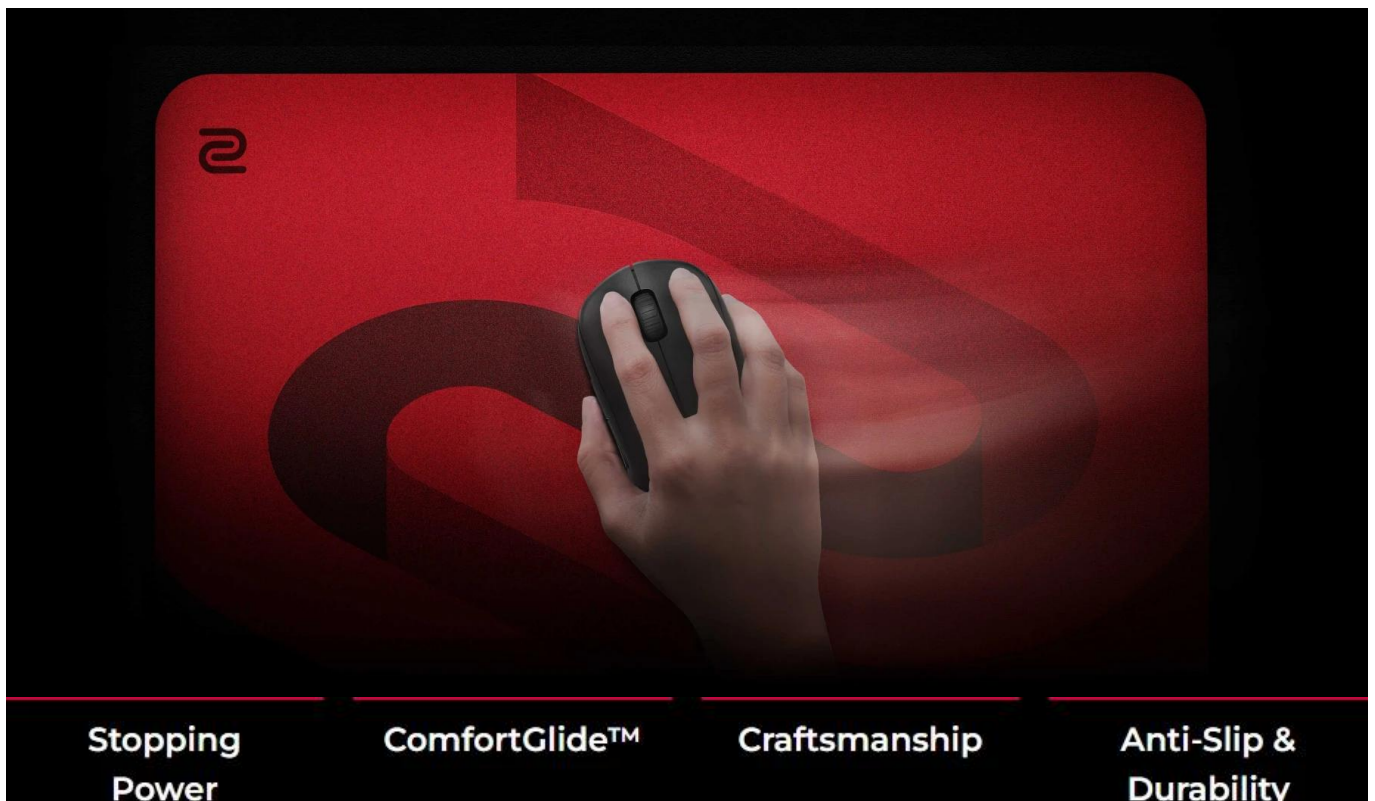

Profesionální herní podložka pod myš s technologií ComfortGlide™ pro esportové hráče.

Herní podložka **ZOWIE G-SR-SE ROUGE II** představuje vylepšenou verzi oblíbené série s důrazem na hladké plynulé pohyby při zachování přesné kontroly. Speciální technologie **ComfortGlide™** snižuje tření při pohybu myši, což umožňuje rychlejší reakce a pohodlnější ovládání při dlouhých herních sezeních.

Podložka disponuje **vylepšenou odolností proti vlhkosti**, díky které povrch zůstává suchý a nepřilnavý i při intenzivním používání. Tužší tkaní povrchu s barevným potiskem zajišťuje dlouhodobou odolnost a konzistentní vlastnosti klouzání i po častém používání. Uniformní gumová základna se střední měkkostí a **novou protiskluzovou úpravou** zaručuje stabilitu i při náročných herních manévrech.

- Technologie ComfortGlide™ pro hladké plynulé pohyby s minimálním třením při zachování stabilní kontroly
- Vylepšená odolnost proti vlhkosti zabraňuje přilnavému pocitu při používání
- Tužší tkáň povrchu s barevným potiskem pro dlouhodobou konzistenci
- Vysoce hustá základna z gumy se střední měkkostí pro stabilní podklad
- Nová protiskluzová základna minimalizuje pohyb podložky při manipulaci
- Nešité okraje pro pohodlné opření zápěstí a delší životnost