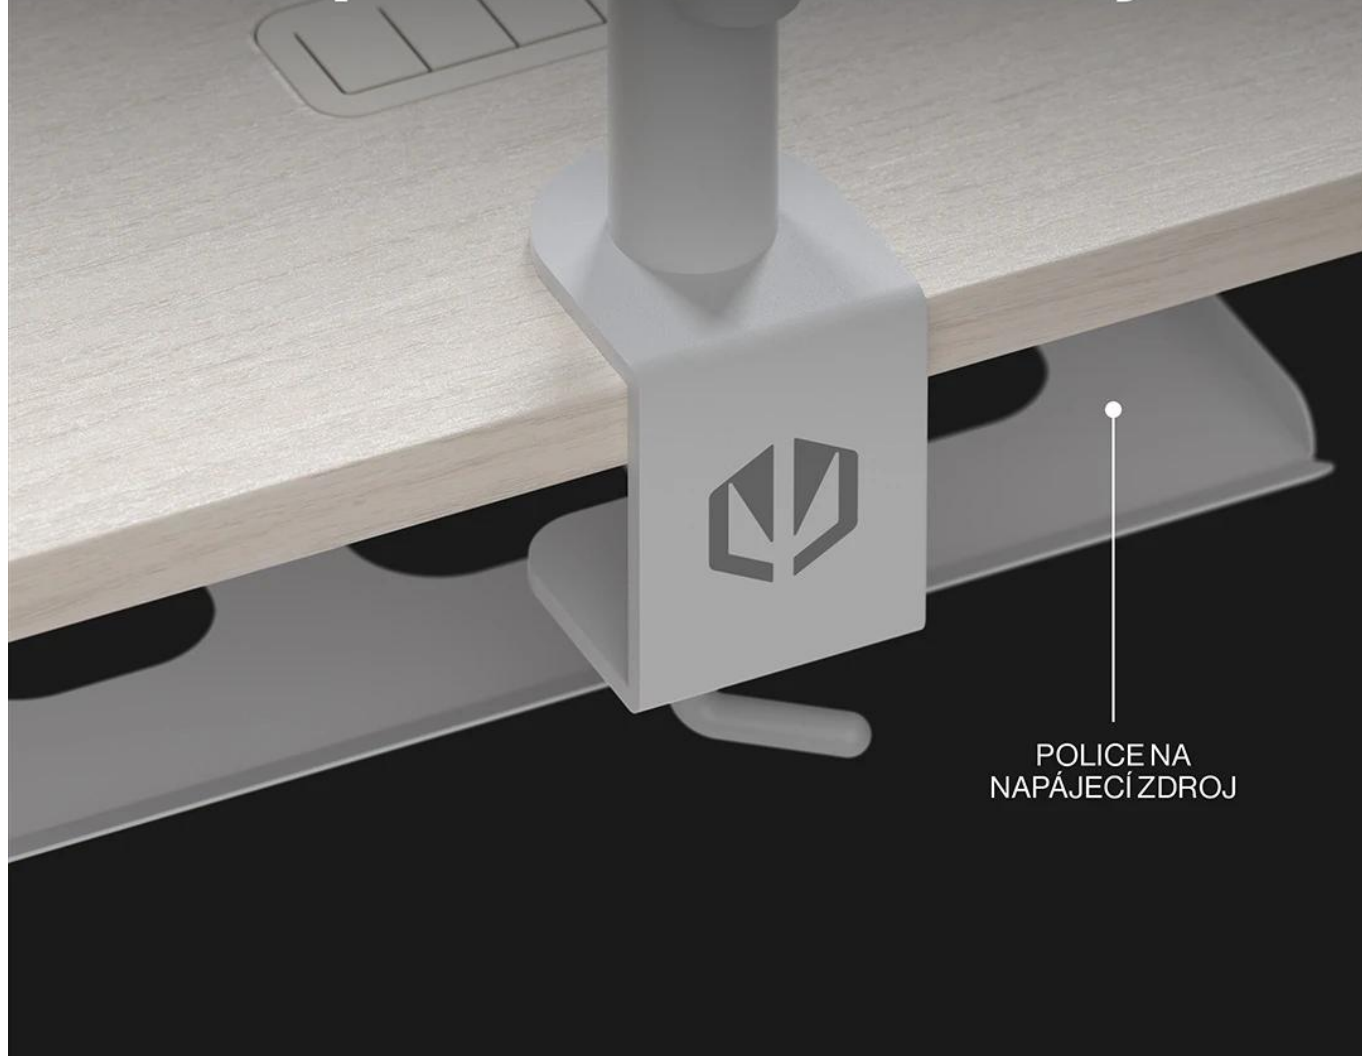

Přesné nastavení výšky

Ulož si až tři oblíbená nastavení

Pevný **ocelový rám s práškovým lakováním** zajišťuje maximální stabilitu i při plném zatížení, zatímco kvalitní **MDF deska s nosností 50 kg** poskytuje dostatek prostoru pro kompletní herní sestavu. **Integrovaný systém pro vedení kabelů** s pogumovanou průchodkou a diskrétní policí na napájecí lištu udržuje pracovní prostor čistý a uspořádaný.

Vysoká stabilita

Pevná pracovní deska

50 kg

- Elektrické nastavení výšky v rozmezí 72–118 cm s tichým a plynulým chodem.
- Dotykový panel s možností uložení tří oblíbených nastavení pro okamžité přepínání.
- Pevný rám z práškově lakované oceli s dodatečnou výztuhou po celé šířce desky.
- Odolná MDF deska s nosností až 50 kg a precizně tvarovanými hranami.
- Pogumovaná průchodka pro kabely integrovaná v rovině s deskou.
- Diskrétní police na napájecí lištu pod stolem pro elegantní vedení kabelů.
- Elegantní design s povrchem v dekoru světlého dřeva a rovnou přední hranou.
- Přesně vyfrézovaný výřez na zadní hraně pro uchycení držáku monitoru.

Uspořádané kabely, čistý pracovní prostor

PLOCHÁ
PRŮCHODKA

Diskrétní výřezy na příslušenství a kabely

POLICE NA
NAPÁJECÍ ZDROJ

Pokročilé řešení kabeláže

Stůl nabízí komplexní systém pro organizaci kabelů, včetně pogumované průchodky v rovině s deskou a diskrétní police na napájecí lištu. Výřez na zadní hraně umožňuje elegantní uchycení držáku monitoru bez poškození stěny.

Ergonomie a design

Moderní herní stůl s minimalistickou konstrukcí a dřevěnou povrchovou úpravou. Díky svému decentnímu designu prostoru nedominuje, ale esteticky jej sjednocuje, díky tomu se hodí do jakékoliv moderní domácnosti.