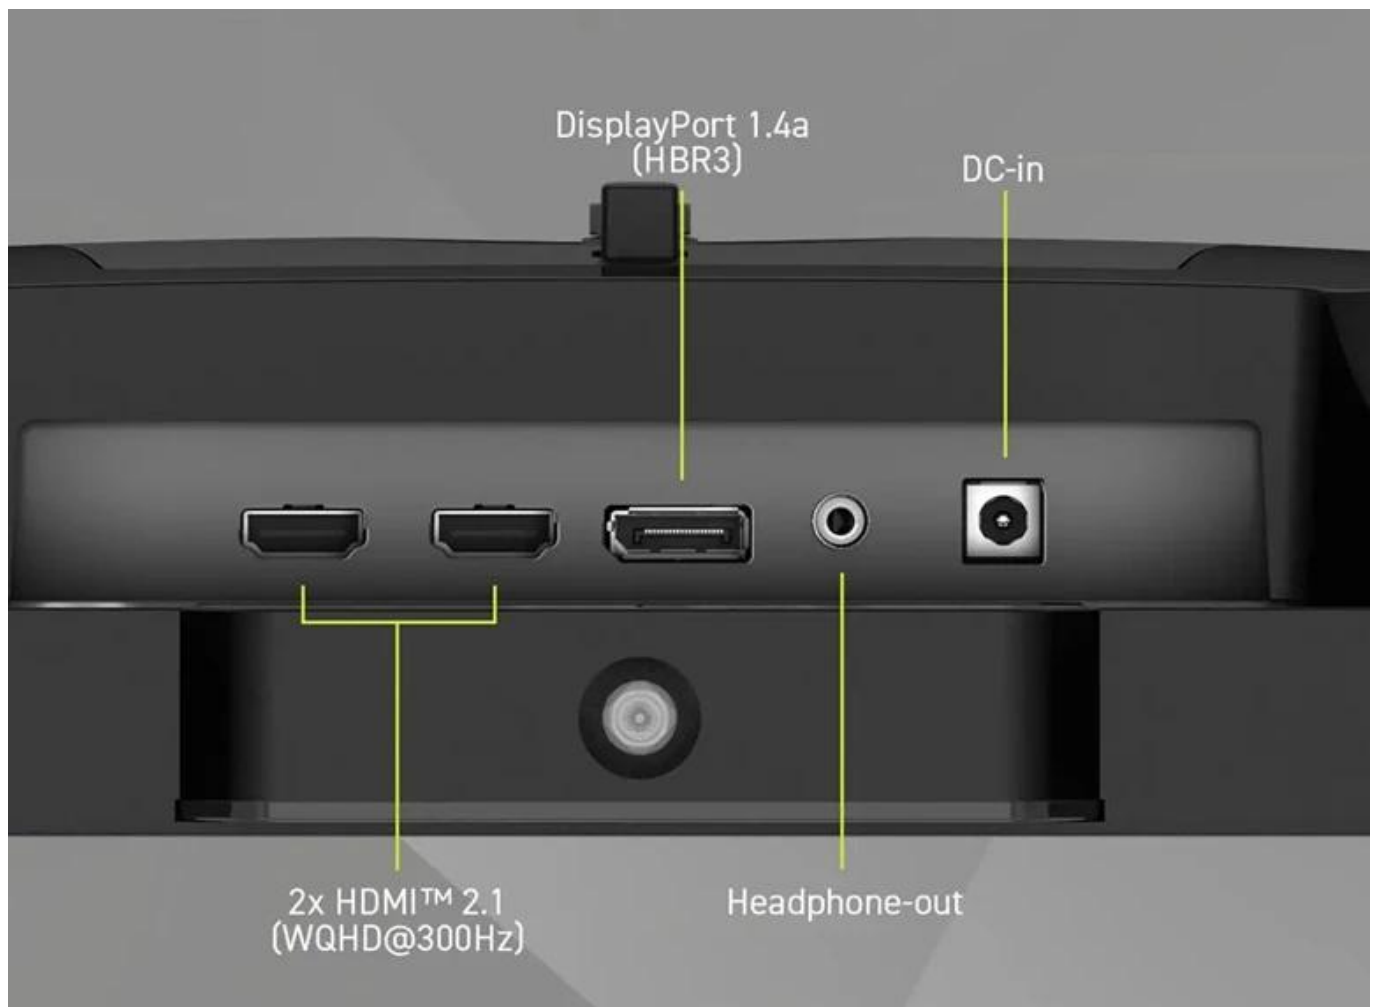

Herní monitor MSI MAG 274QPF X30MV je plně připraven na virtuální bitvy. Do e-sportu a kompetitivního hraní je vyzbrojen je rychlostí, precizní odezvou a špičkovým zobrazením. Disponuje moderním **Rapid VA panelem s WQHD rozlišením**, díky čemuž na ploše 27 palců zachytí každý detail herních lokací, filmů a dalších multimédií.

Modelová řada MAG se vyznačuje svou robustní konstrukcí a důrazem na ergonomii. Je ideální pro dlouhé herní maratony, při kterých se postará o potřebné pohodlí skrze nastavitelný stojan. Dostupná konektivita podporuje připojení k moderním PC sestavám i herním konzolím. Zvláště konzolisty potěší plná podpora **pro PS5 a Xbox Series X/S**, a to včetně **VRR a HDMI CEC**.

- Mini-LED podsvícení s 1152 zónami lokálního stmívání pro dokonalý kontrast a HDR výkon
- 27" Rapid VA panel s Quantum Dot technologií, rozlišení 2560 × 1440 px a pokrytí 97 % DCI-P3
- Extrémní obnovovací frekvence 300 Hz a odezva 0,5 ms (GtG) pro maximální plynulost
- VESA DisplayHDR 1000 certifikace s jasem až 1000 cd/m² v HDR režimu
- Nativní kontrast 4500 : 1 a 10bitové zobrazení barev (8 bit + FRC, 1,07 mld. barev)
- Konektivita HDMI 2.1 (2×) a DisplayPort 1.4a s podporou plných 300 Hz při WQHD
- Plná podpora konzolí PS5 a Xbox Series X/S včetně VRR a HDMI CEC
- Ergonomický stojan s nastavením výšky (110 mm), náklonu, otočení a pivotu

Obsah balení

DisplayPort kabel 1.4a, napájecí kabel C5, napájecí adaptér 19 V / 5,79 A, manuál, 4× šroub pro VESA montáž.

ZÁKLADNÍ SPECIFIKACE

Úhlopříčka: 27" (68,6 cm)

Rozlišení: 2560 × 1440 px (WQHD)

Typ panelu: Rapid VA s Mini-LED (1152 zón)