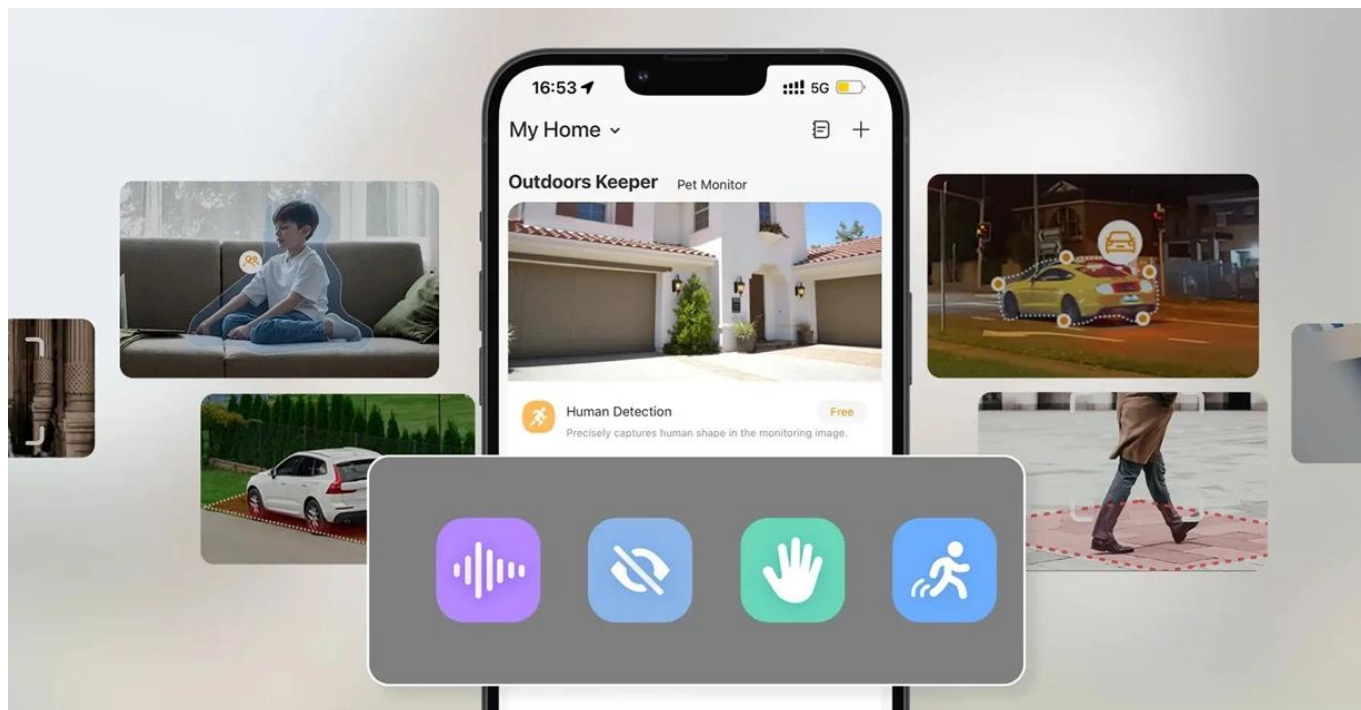

**Popis****Imou Titan Pro 6 Mpx - AI strážce venkovního prostoru**

**IP kamera Imou Titan Pro 6 Mpx** ve svém robustním těle ukrývá chytré funkce a výkon pro špičkový obraz. Je vhodná pro ochranu domácností, vil, firem a dalších vnějších prostor. Kamera Imou Titan Pro 6 Mpx disponuje výkonným **6Mpx snímačem**, který produkuje obraz v živých barvách a bohatých detailech, a to i uprostřed noci.

Konstrukce umožňuje horizontální otočení 0-340° a vertikální náklon 0-90°, takže má pod dohledem i široké prostory. Ve spojení s funkcí **automatického sledování osob či vozidel** ji z hledáčku jen tak něco neunikne.

## Imou Titan Pro 6 Mpx

**Pokročilá venkovní PTZ kamera s 6megapixelovým rozlišením a AI funkcemi pro komplexní zabezpečení.**

Kamera **IMOU Titan Pro** nabízí špičkové **6Mpx rozlišení (3200 × 1800 px)** s možností **horizontálního otočení 0-340°** a **vertikálního náklonu 0-90°** pro pokrytí velkého prostoru. Díky technologii **Aurora Full-Color Night Vision** a světelným senzorům **1/1.8" CMOS** poskytuje barevné záznamy i ve tmě s dosahem až **30 metrů**.

### **Pokročilé AI funkce a detekce**

Platforma Algo Play umožňuje stahování a aktualizaci algoritmů pro detekci pohybu, rozpoznávání osob a vozidel, hlídání definovaných zón a sledování překročení virtuálních čar. Algoritmy jsou průběžně vylepšovány a přizpůsobeny různým scénářům použití.