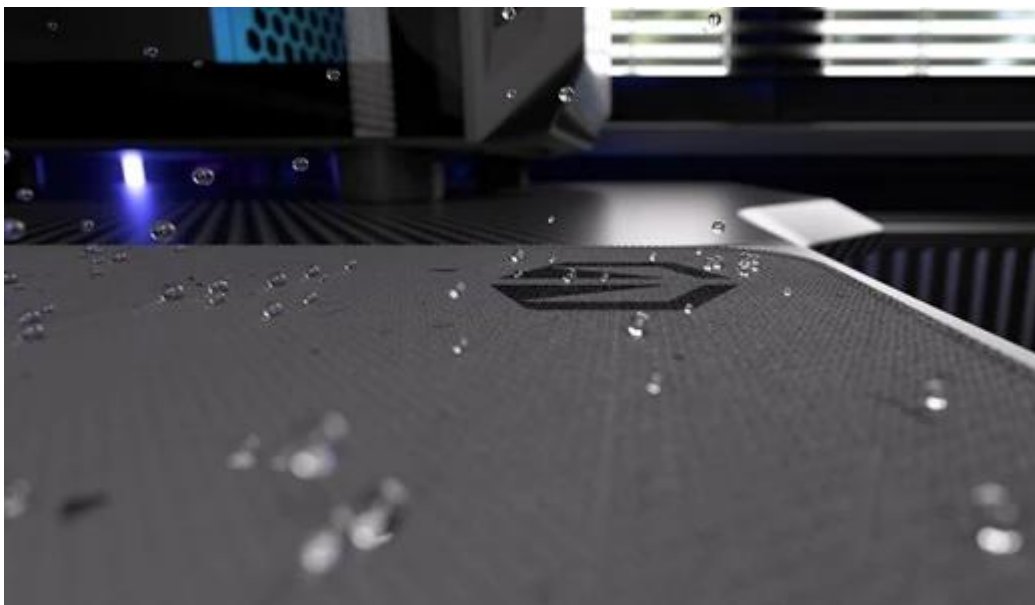

Elegantní podložka pod myš Endorfy Stoneflow Grex XL, která je navržena pro každý pracovní i herní stůl. Velikost XL dosahuje **rozměrů 900 x 400 mm**, takže pokryje široký prostor pro pohodlný pohyb mši i umístění klávesnice. **Protiskluzová spodní vrstva** zajistí, že podložka pevně drží na místě, ať už zuřivě bojujete s firemními tabulkami, nebo virtuálními bossy.

Vnější povrch je navržen s ohledem na **optické i laserové senzory myši** a podporuje přesný a plynulý pohyb kurzoru. Současně je tato **tkanina odolná proti vlhkosti** a podporuje dlouhou životnost i snadnou údržbu. **Podložka pod myš Endorfy Stoneflow Grey XL** má precizně prošité okraje, což **zabraňuje třepení** a dodává prémiový vzhled i po dlouhé době používání.

Barevné obšití ladí s potlaštěným vzorem a zároveň prodlužuje životnost podložky - bez třepení nebo odlupování okrajů, což bývá častým problémem u podložek bez šitého lemování. **Protiskluzová gumová spodní vrstva** zajišťuje stabilitu na stole i během rychlých pohybů. Povrch je **odolný proti vlhkosti**, snadno se čistí a zvládne běžné nároky každodenního používání.

- Velikost 900 × 400 × 3 mm poskytuje dostatek prostoru pro práci i hraní
- Tkanina odolná proti vlhkosti s minimalistickým terrazzo vzorem
- Barevné obšití okrajů chrání před třepením a odlupováním
- Protiskluzová gumová spodní vrstva zajišťuje stabilitu na stole
- Kompatibilní s optickými i laserovými senzory myši
- Snadná údržba díky povrchu odolnému vůči vlhkosti