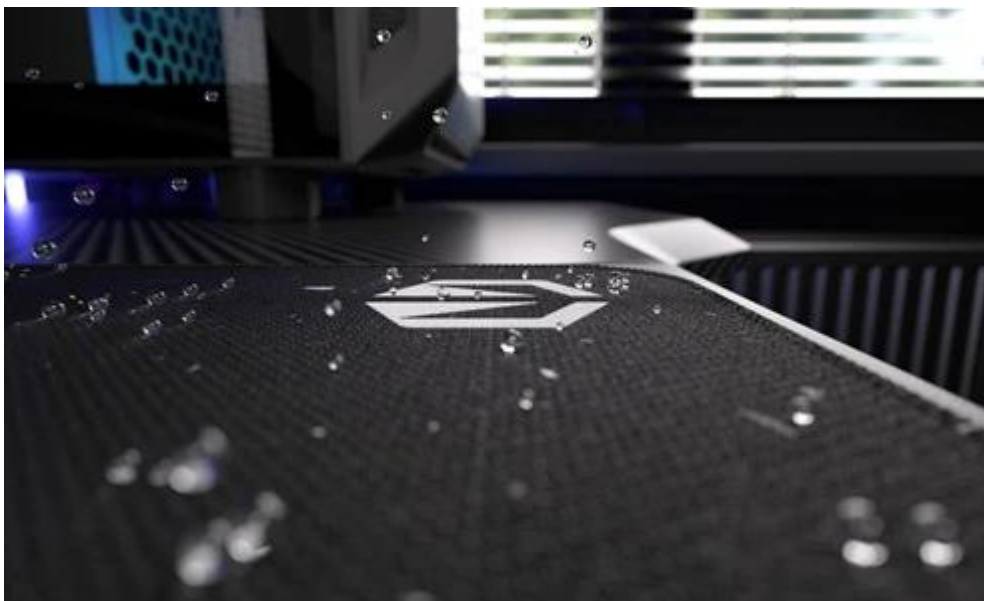

ENDORFY STONEFLOW BLACK XL

Cena celkem:	506 Kč (bez DPH: 418 Kč)
Běžná cena:	556 Kč
Ušetříte:	51 Kč
Kód zboží:	MYSEND5010
Part No.:	EY6B016
Záruka:	24 měs.
Stav:	Nové zboží

Popis**Endorfy Stoneflow Black XL - stylová estetika i praktické ovládání myši**

Elegantní podložka pod myš Endorfy Stoneflow Black XL, která je navržena pro každý pracovní i herní stůl. Velikost XL dosahuje **rozměrů 900 x 400 mm**, takže pokryje široký prostor pro pohodlný pohyb mši i umístění klávesnice. **Protiskluzová spodní vrstva** zajistí, že podložka pevně drží na místě, ať už zuřivě bojujete s firemními tabulkami, nebo virtuálními bossy.

Vnější povrch je navržen s ohledem na **optické i laserové senzory myši** a podporuje přesný a plynulý pohyb kurzoru. Současně je tato **tkanina odolná proti vlhkosti** a podporuje dlouhou životnost i snadnou údržbu. **Podložka pod myš Endorfy Stoneflow Black XL** má precizně prošité okraje, což **zabraňuje třepení** a dodává prémiový vzhled i po dlouhé době používání.