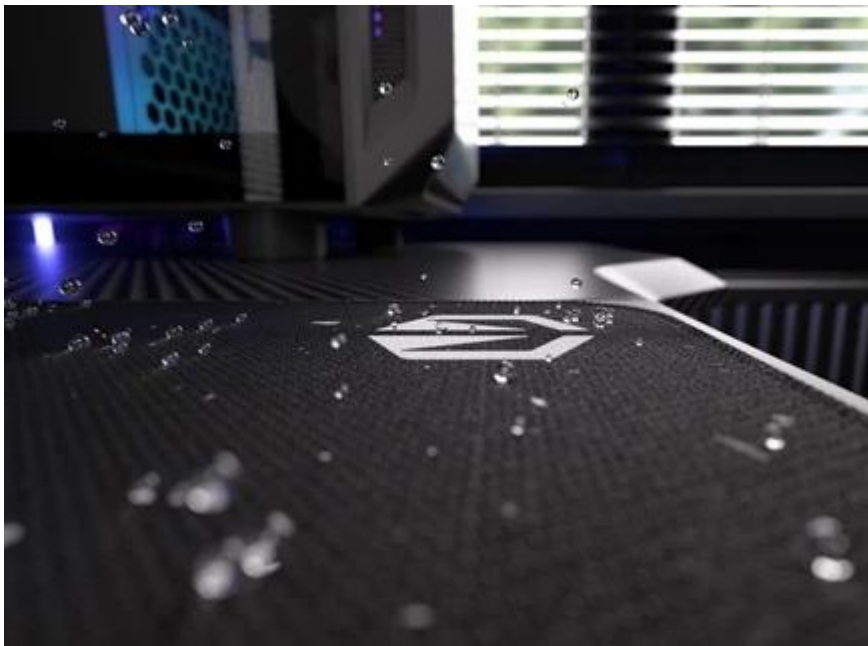

Elegantní podložka pod myš Endorfy Stoneflow Black L, která je navržena pro každý pracovní i herní stůl. Velikost L dosahuje **rozměrů 450 x 400 mm**, takže pokryje dostatek prostoru pro pohodlný a široký pohyb myši. **Protiskluzová spodní vrstva** zajistí, že podložka pevně drží na místě, ať už zuřivě bojujete s firemními tabulkami, nebo virtuálními bossy.

Vnější povrch je navržen s ohledem na **optické i laserové senzory myši** a podporuje přesný a plynulý pohyb kurzoru. Současně je tato **tkanina odolná proti vlhkosti** a podporuje dlouhou životnost i snadnou údržbu. **Podložka pod myš Endorfy Stoneflow Black L** má precizně prošité okraje, což **zabraňuje třepení** a dodává prémiový vzhled i po dlouhé době používání.

Endorfy Stoneflow Black L

Stylová podložka pod myš s minimalistickým kameninovým vzorem pro přesné a plynulé pohyby.

Podložka **Endorfy Stoneflow Black L** spojuje funkčnost s moderním designem inspirovaným kameninou. Povrch z **odolné tkaniny** zajišťuje perfektní spolupráci s **optickými i laserovými senzory** myší, zatímco minimalistický vzor dodává pracovnímu prostoru jedinečný styl. Velikost **450 × 400 mm** poskytuje dostatek prostoru i pro rozsáhlé pohyby, aniž by zabírala místo dalším periferiím.

Barevné obšití ladí s potištěným vzorem a zároveň prodlužuje životnost podložky – bez třepení nebo odlupování okrajů, což bývá častým problémem u podložek bez šitého lemování. **Protiskluzová gumová spodní vrstva** zajišťuje stabilitu na stole i během rychlých pohybů. Povrch je **odolný proti vlhkosti**, snadno se čistí a zvládne běžné nároky každodenního používání.