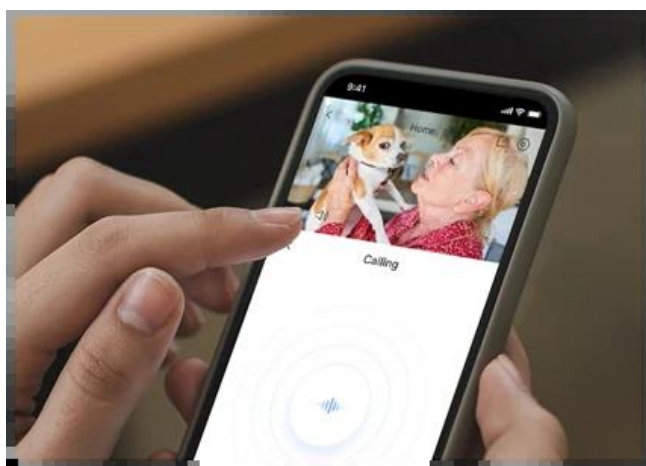

**Popis****IP kamera EZVIZ H6c G1 2K - zabezpečení celé rodiny i mazlíčků s přehledem**

**Vnitřní IP kamera H6c G1 2K** kombinuje moderní technologie a **ostrý 2K obraz**, aby posunula domácí zabezpečení na novou úroveň. Pokročilé **chytré funkce** a bohaté možnosti otáčení zajistí, že interiér budete mít pod dohledem kdykoli a odkudkoli. **IP kamera H6c G1 2K** disponuje progresivním **1/2,7" CMOS snímačem** s rozlišením 2K. Díky tomu zachytí jasně a věrně každý důležitý detail – od obličejů až po pohyb v místnosti.

Vysoké rozlišení výrazně zvyšuje celkovou kvalitu záznamu a oproti tradičním Full HD kamerám se můžete spolehnout na mnohem vyšší čistotu obrazu při zpětném dohledávání událostí. Kamera podporuje natáčení a náklon v horizontálním i vertikálním směru, a tak s přehledem pokryje celou místnost. Režim **Smart Color Night Vision** vám umožní vidět i v noci v přirozených barvách.

S **dosahem až 10 metrů a světelností F2.0** jsou záběry jasné a dobře viditelné i za tmy. **Chytrá detekce osob pomocí AI** umožňuje rozpoznání lidské postavy a automatické sledování pohybu v reálném čase. Díky tomu jsou upozornění na váš telefon přesnější a vy okamžitě víte, co se doma děje. Zabudovaný **mikrofon** a **reproduktor** slouží k efektivní **obousměrné komunikaci**.

Můžete tak mluvit s rodinou nebo zklidnit domácí mazlíčky rychle a jednoduše přes mobilní aplikaci. Kamera je vybavena praktickou **fyzickou krytkou objektivu**, díky čemuž máte své soukromí pod úplnou kontrolou. Podpora **Wi-Fi i kabelového připojení** zajišťuje flexibilní a stabilní konektivitu pro každou domácnost.