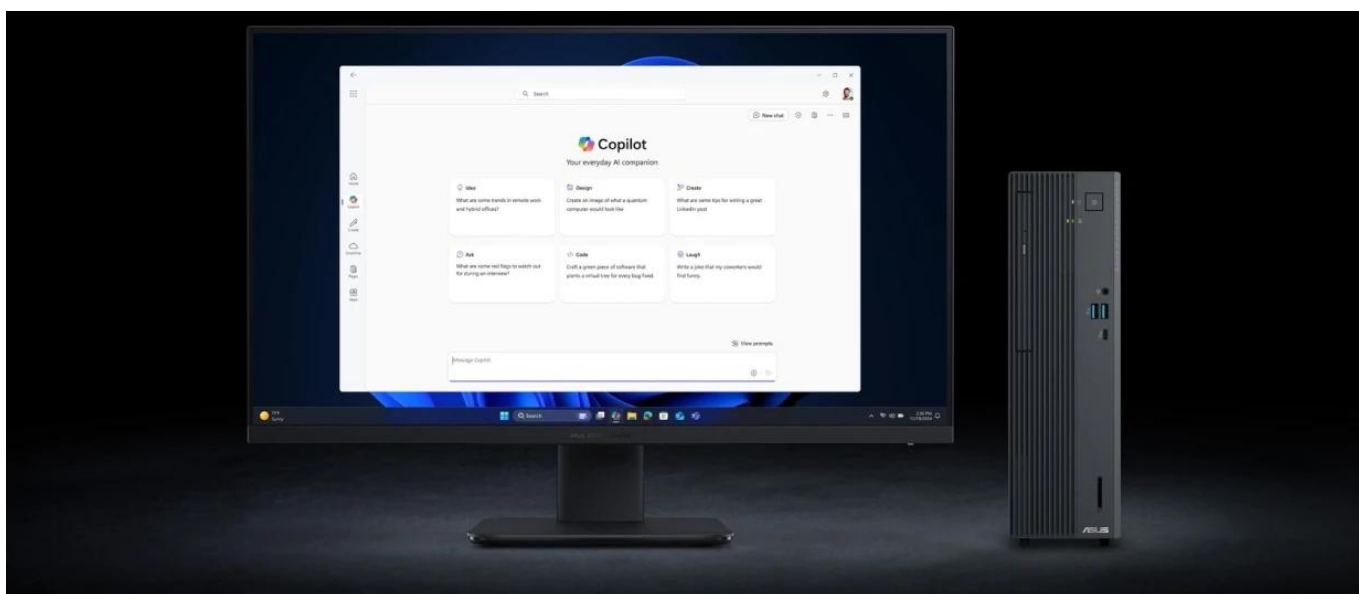

### ASUS ExpertCenter P5 - podnikový pracant v kompaktním designu

**Stolní počítač ASUS ExpertCenter P5** zvládne všechny firemní procesy a úkoly. Kombinuje výkon s elegantním a kompaktním provedením, díky čemuž dokonale zapadne do uspořádaného pracovního prostoru. Základem výkonu je **procesor Intel Core i5 třinácté generace**, který ve spojení se **16GB RAM DDR5** zvládne pokročilé výpočetní procesy, pracovní úlohy i multitasking.

**Integrovaná grafická karta Intel UHD Graphics** je navržena pro standardní grafické činnosti – od editace po přehrávání multimédií. **Počítač ASUS ExpertCenter P5** ve formátu skříně Mini Tower ukrývá účinný systém chlazení pro odvod tepla a stabilní chod celého PC.

Inovativní konstrukce podporuje efektivní chlazení a umožňuje hladký provoz i při vysoké zátěži. **ASUS ExpertCenter P5** potěší také svou výbavou, která obsahuje USB porty pro snadné připojení nejdůležitějších periférií, a dokonce také **optickou mechaniku**.

Počítač vyniká bohatou konektivitou včetně **Wi-Fi 6, Bluetooth 5.4** a množstvím portů pro připojení periférií. Součástí je také **DVD mechanika 8x** a možnost rozšíření o další úložiště díky volnému 3,5" pozici a SATA portům.