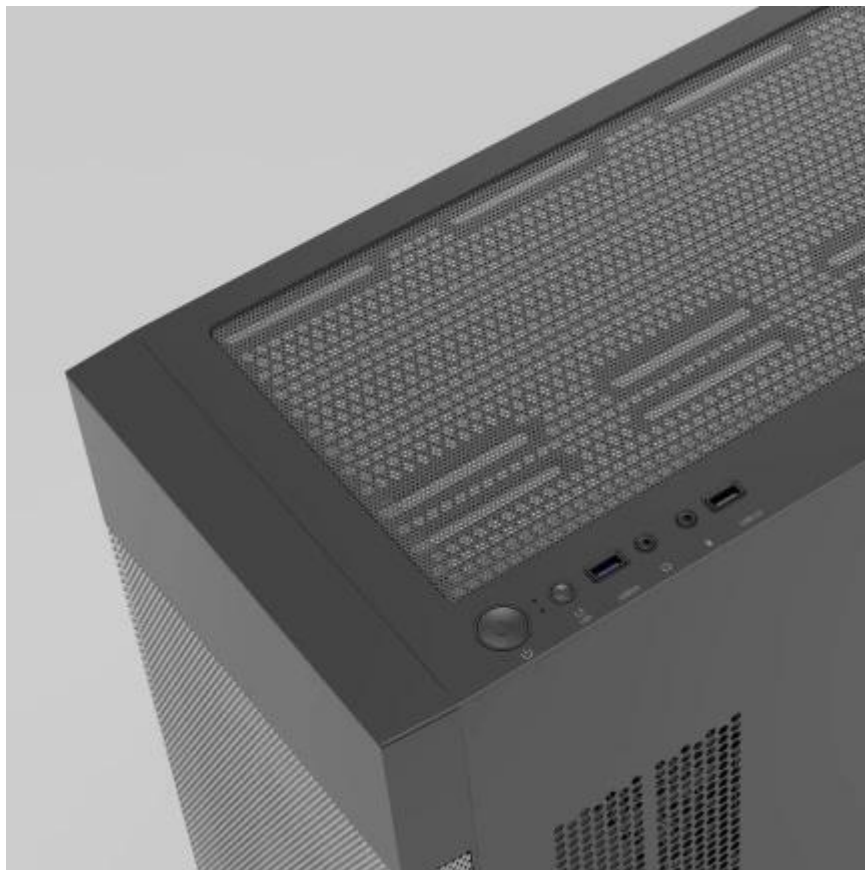

### ZALMAN S5 Neo - PC skříň, která hraje výkonem i barvami

**Herní PC skříň ZALMAN S5 Neo**, která drží krok s herní dobou. Moderní hardware udrží v perfektní kondici, a navíc skvěle vypadá. Vnitřní uspořádání podporuje efektivní proudění tepla a chlazení komponent. Obsahuje **čtveřici předinstalovaných 120mm ventilátorů** s RGB podsvícením, které zajistí rychlý odvod tepla a zajistí stabilitu při dlouhých herních seancích. **PC skříň ZALMAN S5 Neo** potěší fanoušky světelných show.

**Přední mesh panel dolní sestavu RGB efekty** a vykouzlí světelnou scénu při každé hře a energie z každé gamingové sestavy doslova sálá. Po stránce designu nabízí **prémiové Edgeless temperované sklo**, které umožní dokonalý výhled na vnitřní uspořádání komponent z boční strany. Samozřejmostí je snadná správa kabelů, aby prostor zůstal čistý a získal špičkový vzhled. Nechybí ani podpora rozšíření o další sadu ventilátorů, radiátorů nebo grafických karet, takže skříň **ZALMAN S5 Neo** zvládne maximální zátěž.

Konstrukce využívá **kovový mesh panel** na přední straně pro maximální průtok vzduchu, zatímco **boční panel z 3mm tvrzeného skla** bez rámečků poskytuje panoramatický výhled na vnitřní komponenty. Skříň podporuje základní desky formátu **ATX, mATX i Mini-ITX** a nabízí prostor pro grafické karty dlouhé až **390 mm** a CPU chladiče do výšky **165 mm**.

## Prémiové zpracování a design

Konstrukce kombinuje ocel, plast a tvrzené sklo v celkové hmotnosti **7,5 kg**. Rozměry **490 x 456 x 215 mm** poskytují kompaktní plochu s maximální vnitřní kapacitou pro high-end komponenty.