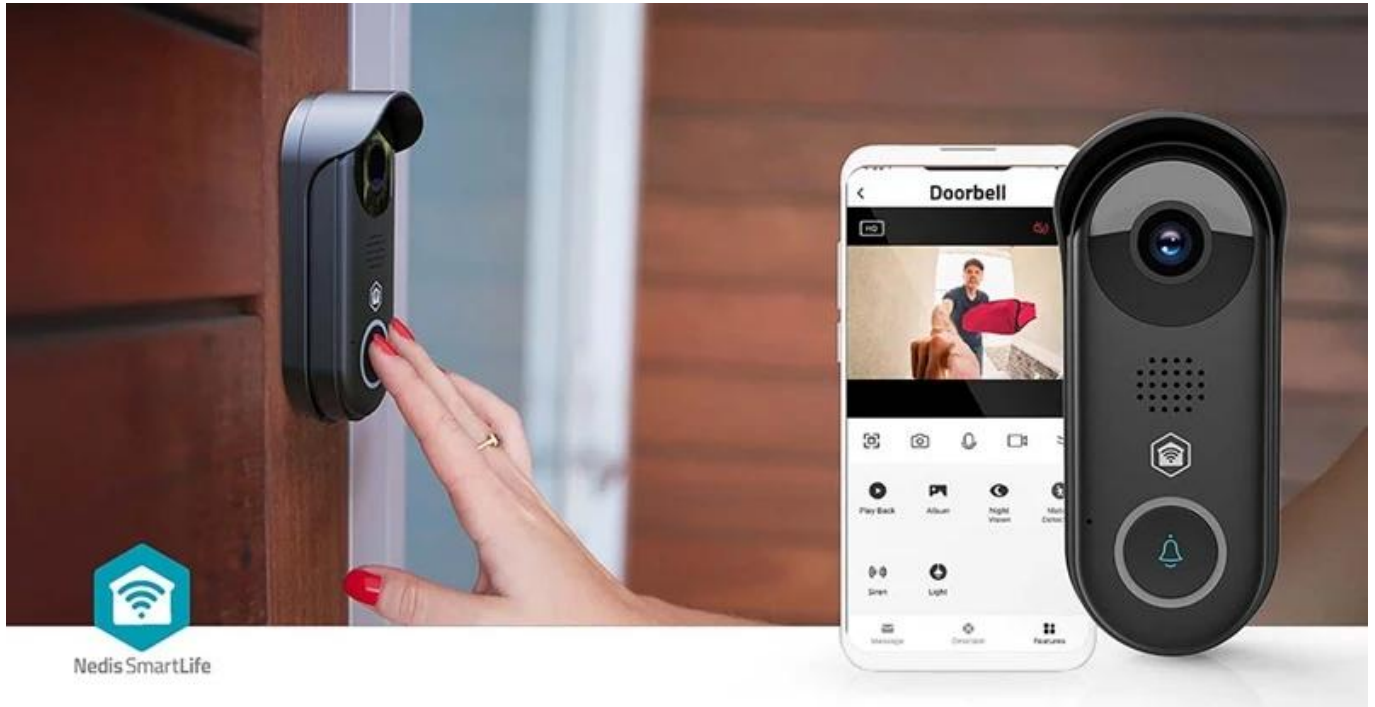

**Popis****Videotelefon Nedis WIFICDP11BK - klid za i přede dveřmi**

**Chytrý dveřní videotelefon Nedis WIFICDP11BK** vám dá rychle a jednoduše vědět, kdo čeká za dveřmi. Ať už je to návštěva, pošťák, nebo kurýr s balíčkem, stačí jen mrknout do telefonu. Videotelefon **Nedis WIFICDP11BK** disponuje **2Mpx Full HD kamerou**, která produkuje ostrý obraz a podporuje čisté záznamy. Navíc disponuje funkcí **nočního vidění**, takže potřebné detaily uvidíte ve dne i v noci.

**Integrovaný pohybový senzor** vás upozorní, že se někdo blíží, takže vaší pozornosti neunikne opravdu nikdo. Nechyby ani funkce pro **obousměrnou komunikaci** s návštěvníkem - z obývacího pokoje, nebo klidně z dovolené přes **mobilní aplikaci Nedis SmartLife**.

**Chytrý dveřní videotelefon Nedis WIFICDP11BK** se tak uplatní nejen jako zvonek, ale také jako prvek bezpečné domácnosti. Díky integraci s **Google Assistant** a **Amazon Alexa** se snadno stane součástí vaší chytré domácnosti. Pro instalaci lze využít stávající kabeláž zvonku.

## Nedis WIFICDP11BK

**Inteligentní Wi-Fi videotelefon s pokročilou detekcí pohybu a Full HD kvalitou obrazu pro maximální bezpečnost vašeho domova.**

Moderní chytrý zvonek vybavený **2Mpx kamerou** s rozlišením **Full HD 1080p** a širokoúhlým objektivem **125°** poskytuje detailní přehled o dění před vašimi dveřmi. Vestavěný **snímač pohybu** s nastavitelnou oblastí detekce odesílá okamžitá push oznámení přímo do vašeho smartphonu, takže budete vždy informováni o návštěvách.