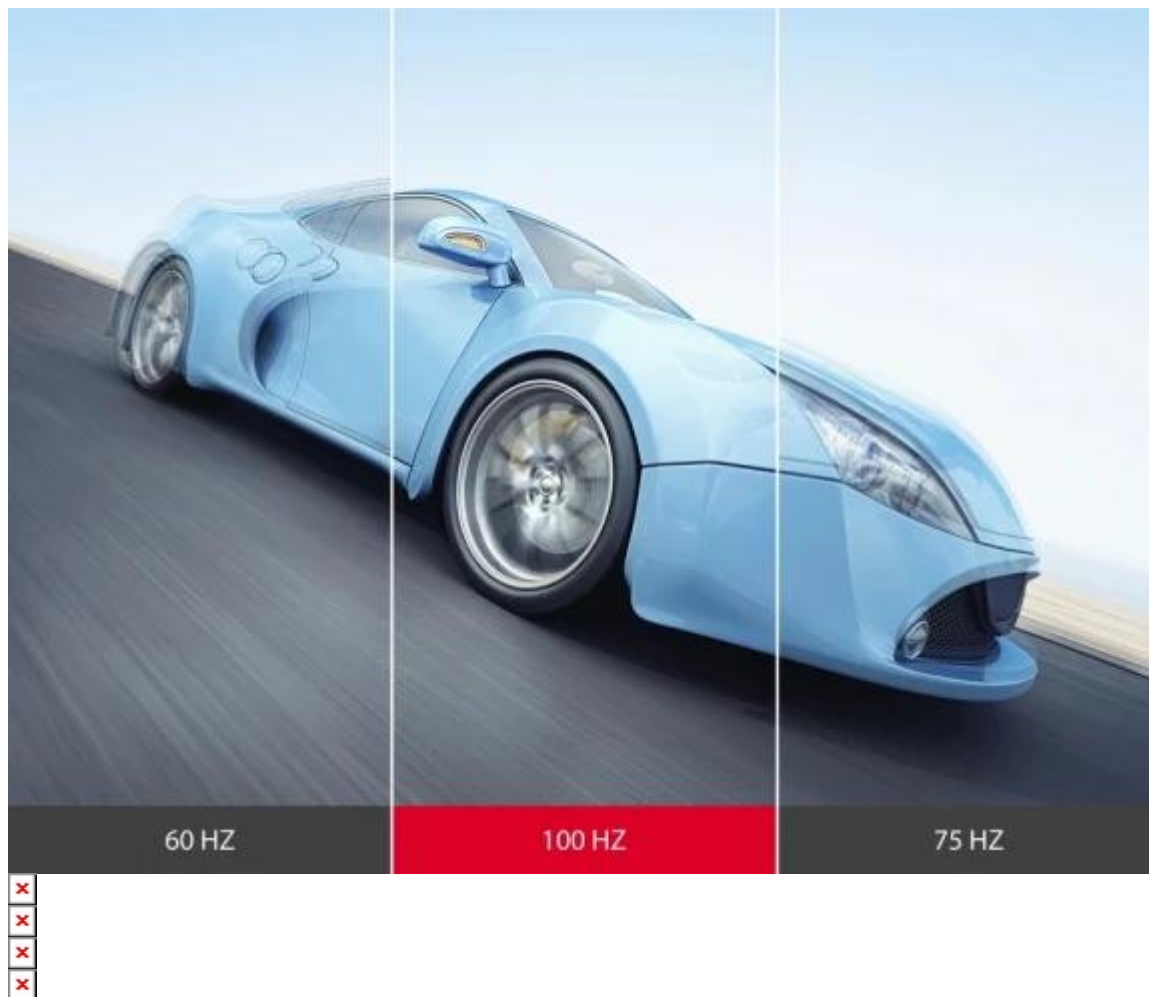

Monitor ViewSonic VA2432-H-2, který svým výkonem vynikne v každé moderní kanceláři. Produkuje ostrý obraz ve **Full HD** kvalitě, živé barvy a široké pozorovací úhly díky **SuperClear IPS panelu**. Takže tabulky, dokumenty nebo prezentace uvidíte jasně a bez zkreslení i při pohledu ze stran.

Displej dosahuje komfortní **obnovovací frekvence 100 Hz**, díky čemuž podporuje plynulý vizuál s menším trháním obrazu ve spojení s **1ms dobou odezvy** je ideální pro multitasking a svižně reaguje při práci s více aplikacemi najednou. Obrazovka nabízí komfortní plochu 24 palců pro zobrazení obsahu, ať už jde o aplikace, tabulky, webové stránky nebo multimédia. Veškerý obsah můžete sledovat dlouhodobě bez únavy očí.

ViewSonic VA2432-H-2

23,8" Full HD IPS monitor s pokročilými technologiemi pro plynulé zobrazení a univerzální konektivitu.

Monitor ViewSonic VA2432-H-2 kombinuje kvalitní **SuperClear® IPS panel** s rozlišením **1920 × 1080 px** a zvýšenou obnovovací frekvencí **100 Hz** pro výrazně plynulejší zobrazení oproti standardním 60Hz monitorům. Technologie **Variable Refresh Rate** eliminuje nepříjemné trhání obrazu a snižuje zadržávání při dynamických scénách.

- IPS panel s rozlišením Full HD 1920 × 1080 px a úhly pohledu 178° horizontálně i vertikálně
- Zvýšená obnovovací frekvence 100 Hz pro plynulejší zobrazení oproti standardním 60Hz monitorům
- Variable Refresh Rate technologie eliminuje trhání obrazu a snižuje zadržávání při dynamických scénách
- Rychlá odezva 1 ms MPRT pro přesné zobrazení rychlých pohybů bez rozmazání
- Flexibilní konektivita s HDMI 1.4 a VGA vstupy pro připojení různých zařízení
- Eye ProTech technologie s funkcí Low Blue Light a Flicker-Free pro ochranu očí
- VESA kompatibilní držák 75 × 75 mm umožňuje montáž na stěnu nebo nastavitelný stojan
- Součástí balení je HDMI kabel